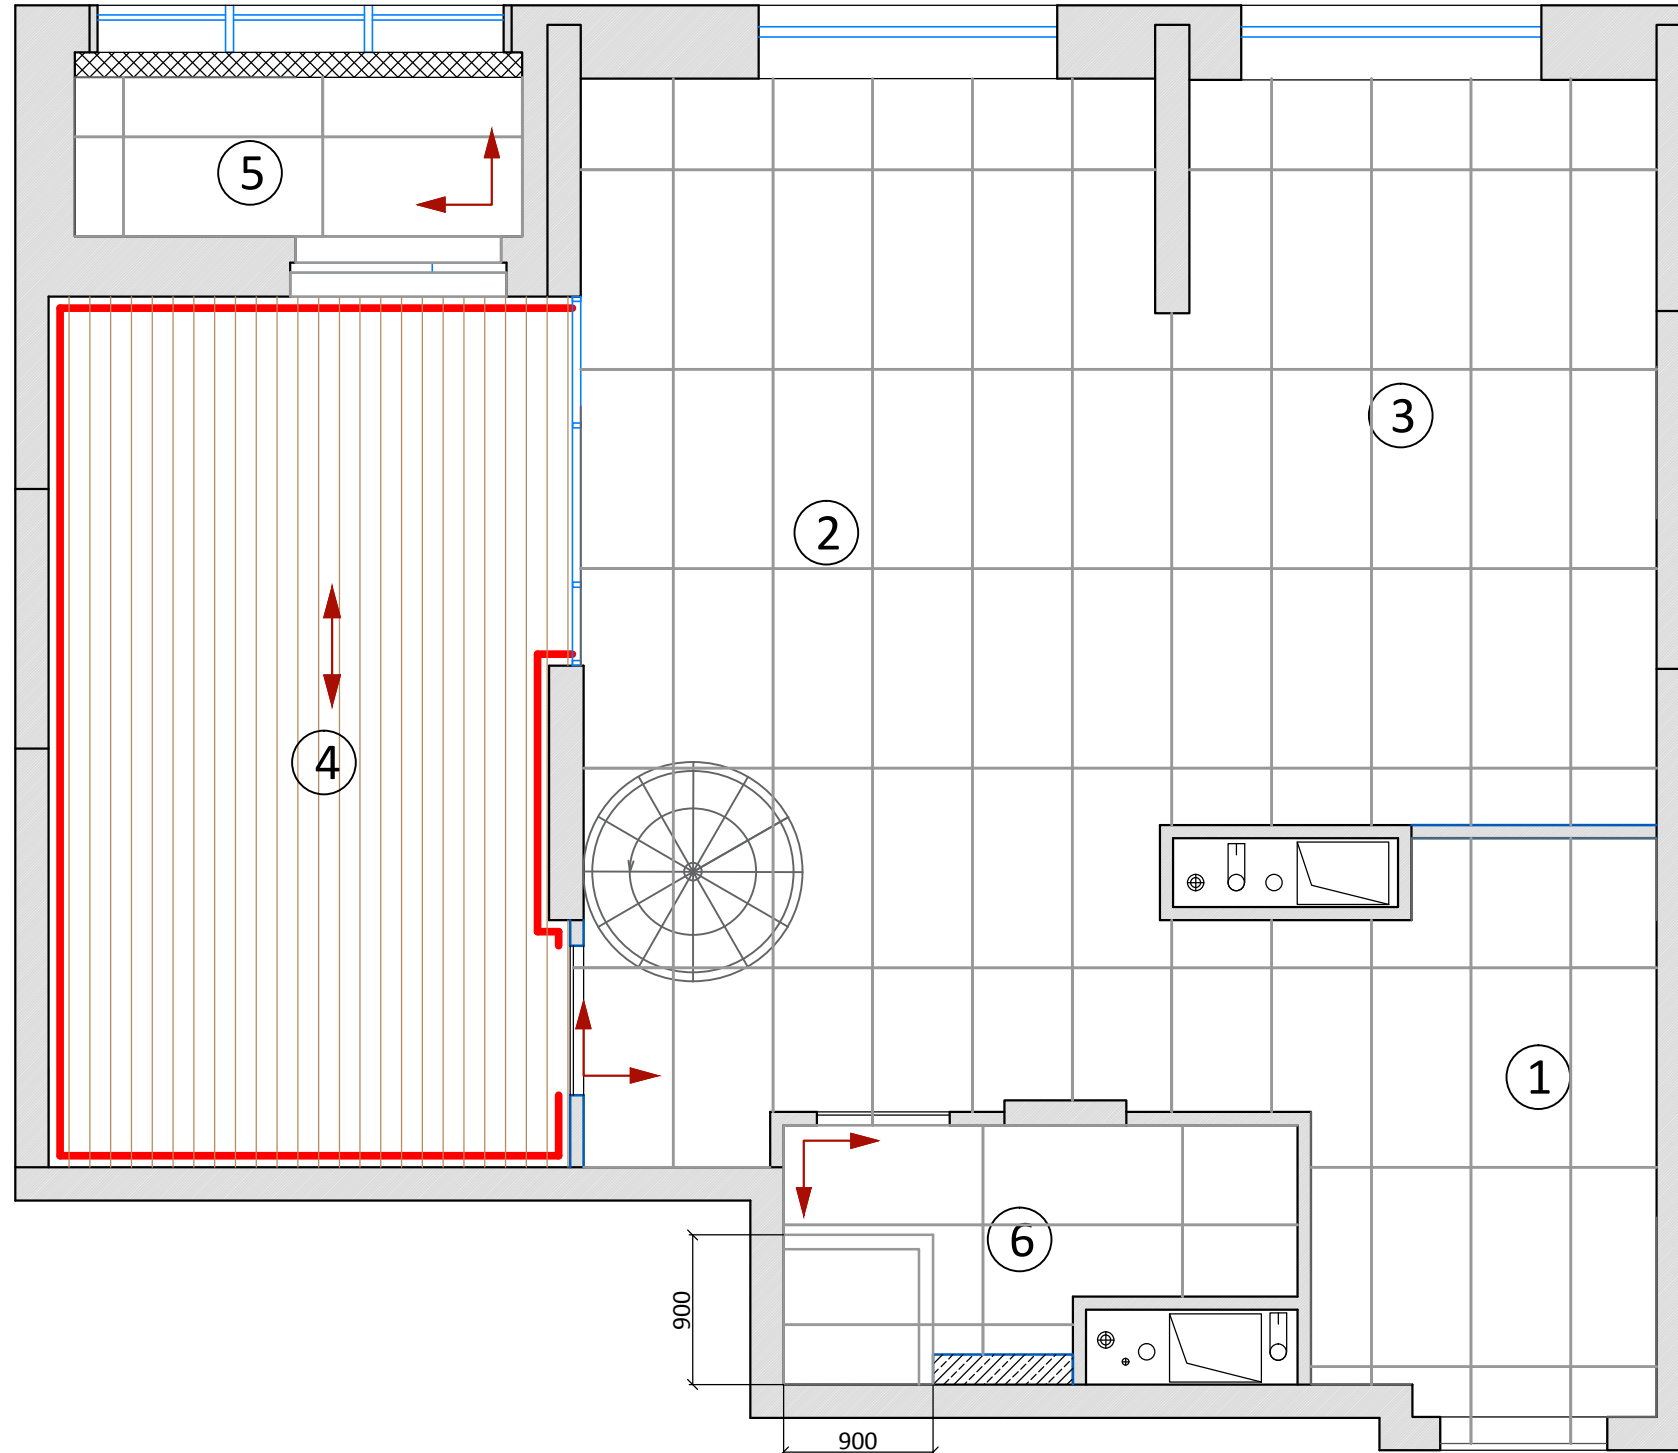

План пола 1 этаж

Условные обозначения:

	КЕРАМОГРАНИТ ANTICA GREY SUGAR EFFECT 60X120 ОТ DECO VITA (ТУРЦИЯ)
	Паркетная доска Focus Floor Ясень Баямо
	Плинтус Европласт 1.53.101 2000x110x26мм
	Направление раскладки напольного покрытия
	Начало раскладки

№	Помещения	S
1	Прихожая	7,87м²
2	Гостиная	21,81м²
3	Кухня	13,23м²
4	Спальня	16,27м²
5	Лоджия	2,57м²
6	Санузел	3,95м²
Общая площадь		65,70м²

Л38	План пола 1 этаж