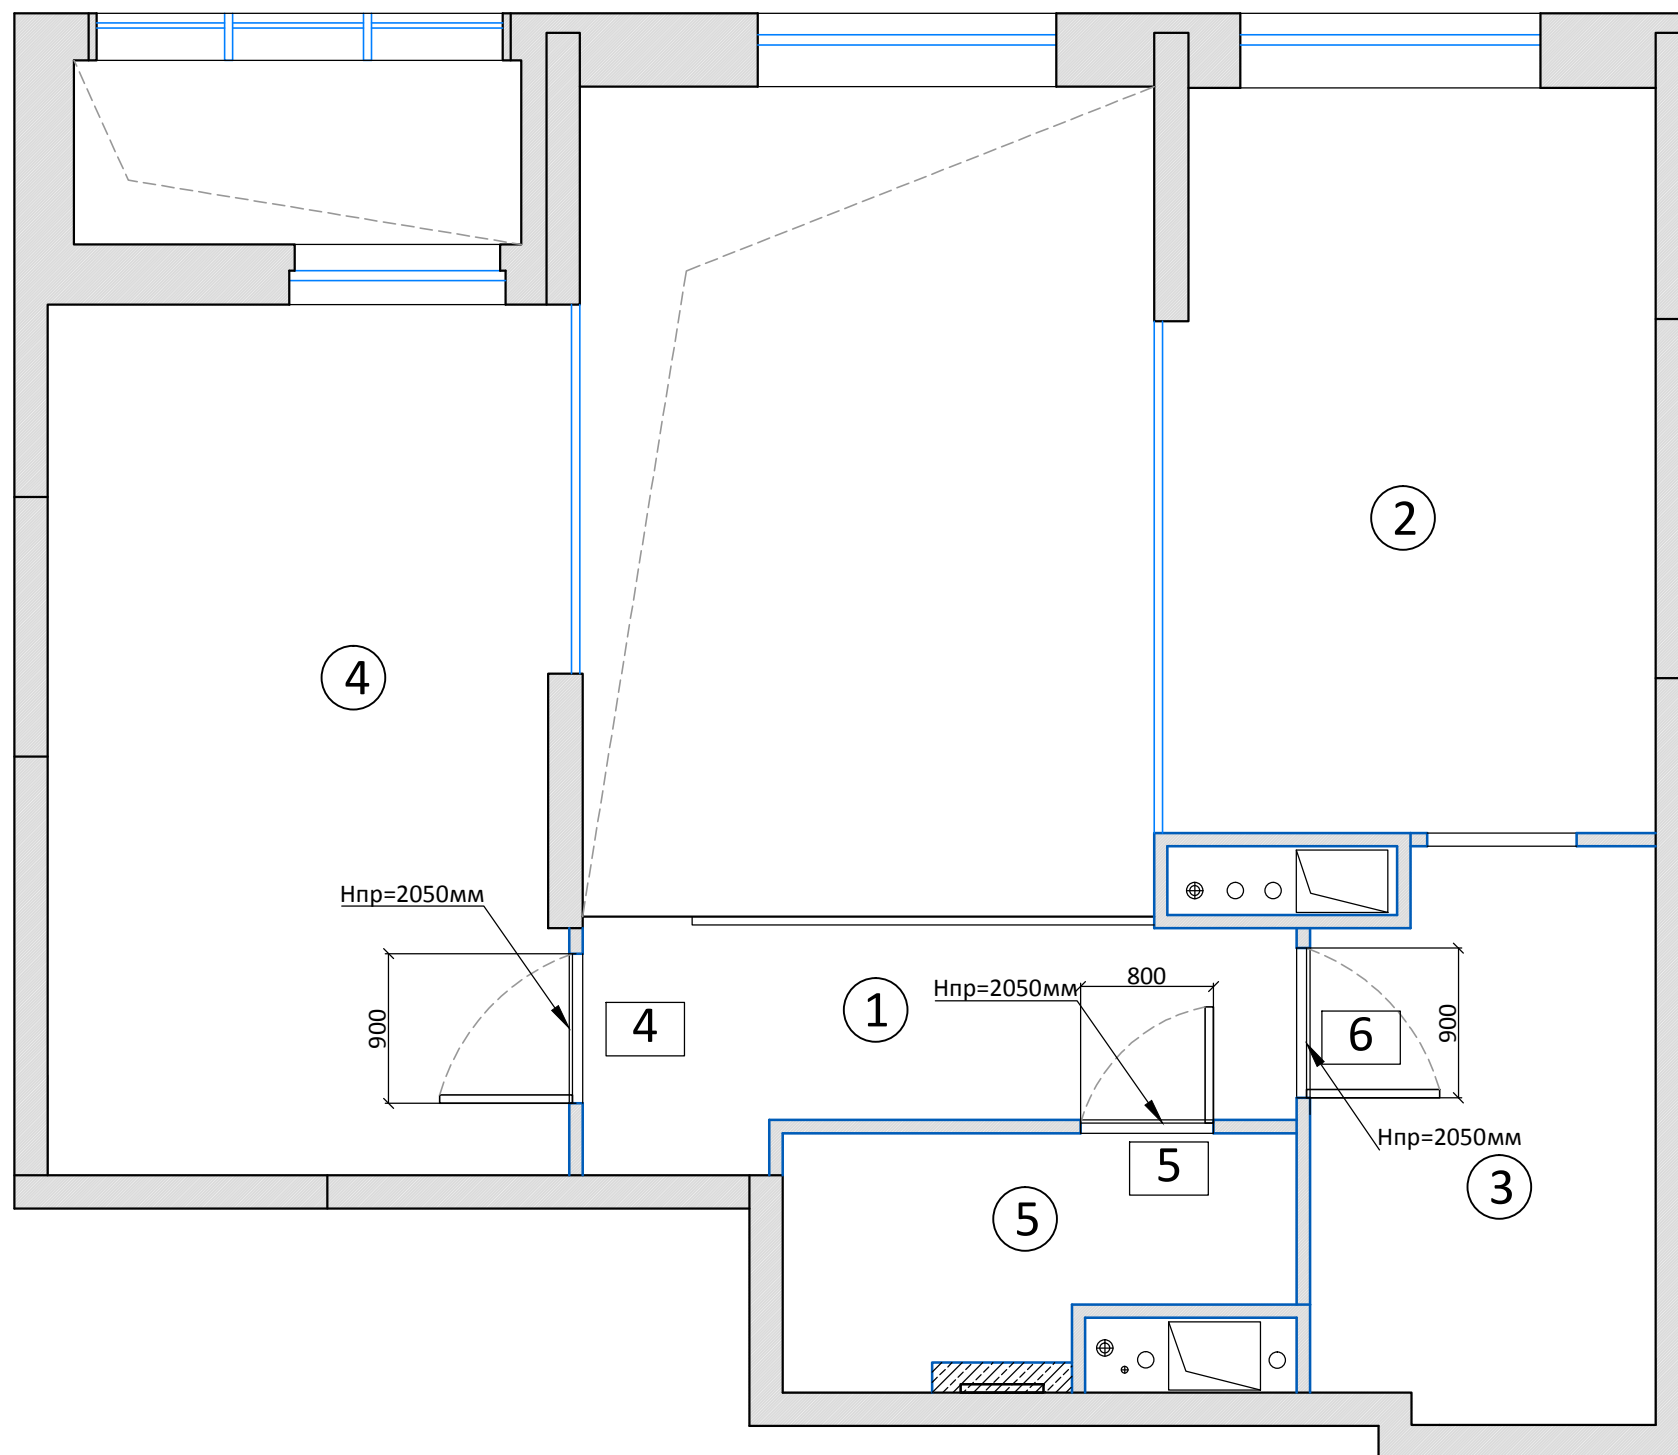

План дверей 2 этаж

Ведомость дверей:

4	Дверь входная распашная Размер полотна: 800x2000мм*
5	Дверь межкомнат. распашная Размер полотна: 700x2000мм*
6	Дверь межкомнат. распашная Размер полотна: 800x2000мм*

Примечание:

1. Размеры даны от уровня ч.п. (чистого пола)
2. Размеры монтажных проемов дверей указаны на чертеже
3. * Размеры дверных проемов и дверных полотен уточнить при заказе дверей

№	Помещения	S
1	Коридор	5,56м²
2	Спальня	13,07м²
3	Гардеробная	6,82м²
4	Детская	16,27м²
5	Санузел	3,95м²
Общая площадь		45,67м²