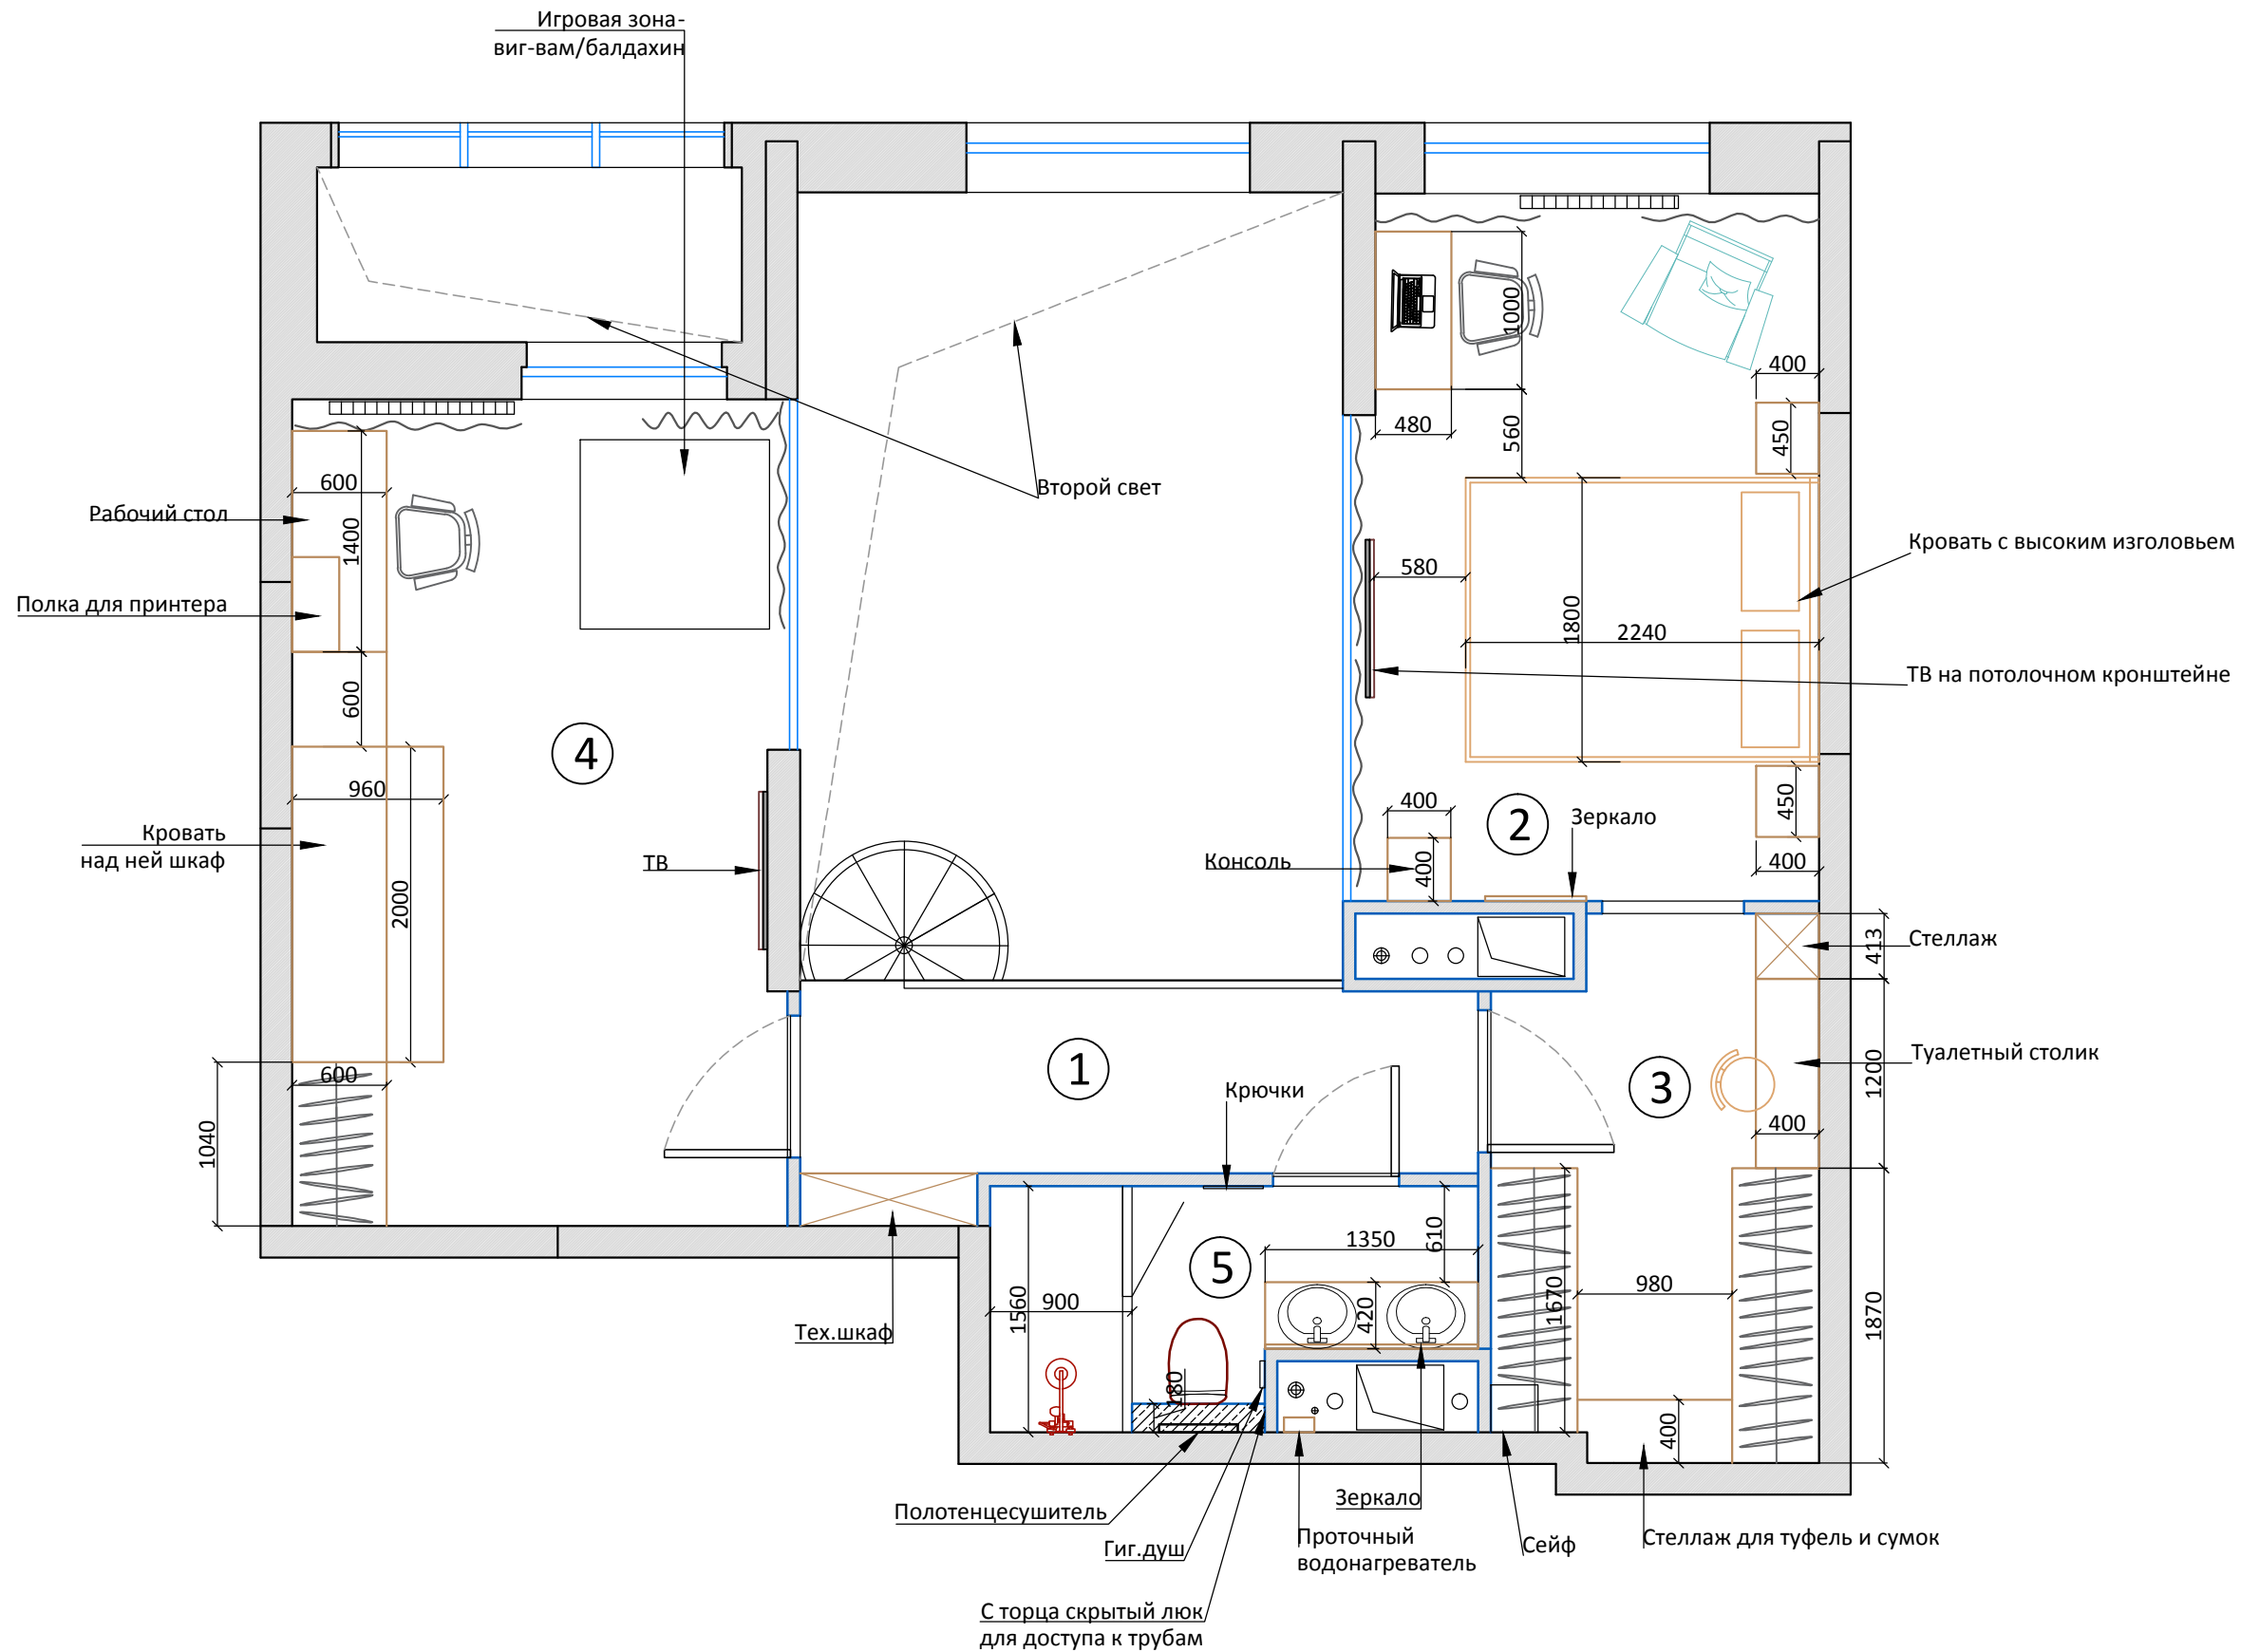

План расстановки мебели 2 этаж

№	Помещения	S
1	Коридор	5,56м²
2	Спальня	13,07м²
3	Гардеробная	6,82м²
4	Детская	16,27м²
5	Санузел	3,95м²
Общая площадь		45,67м²