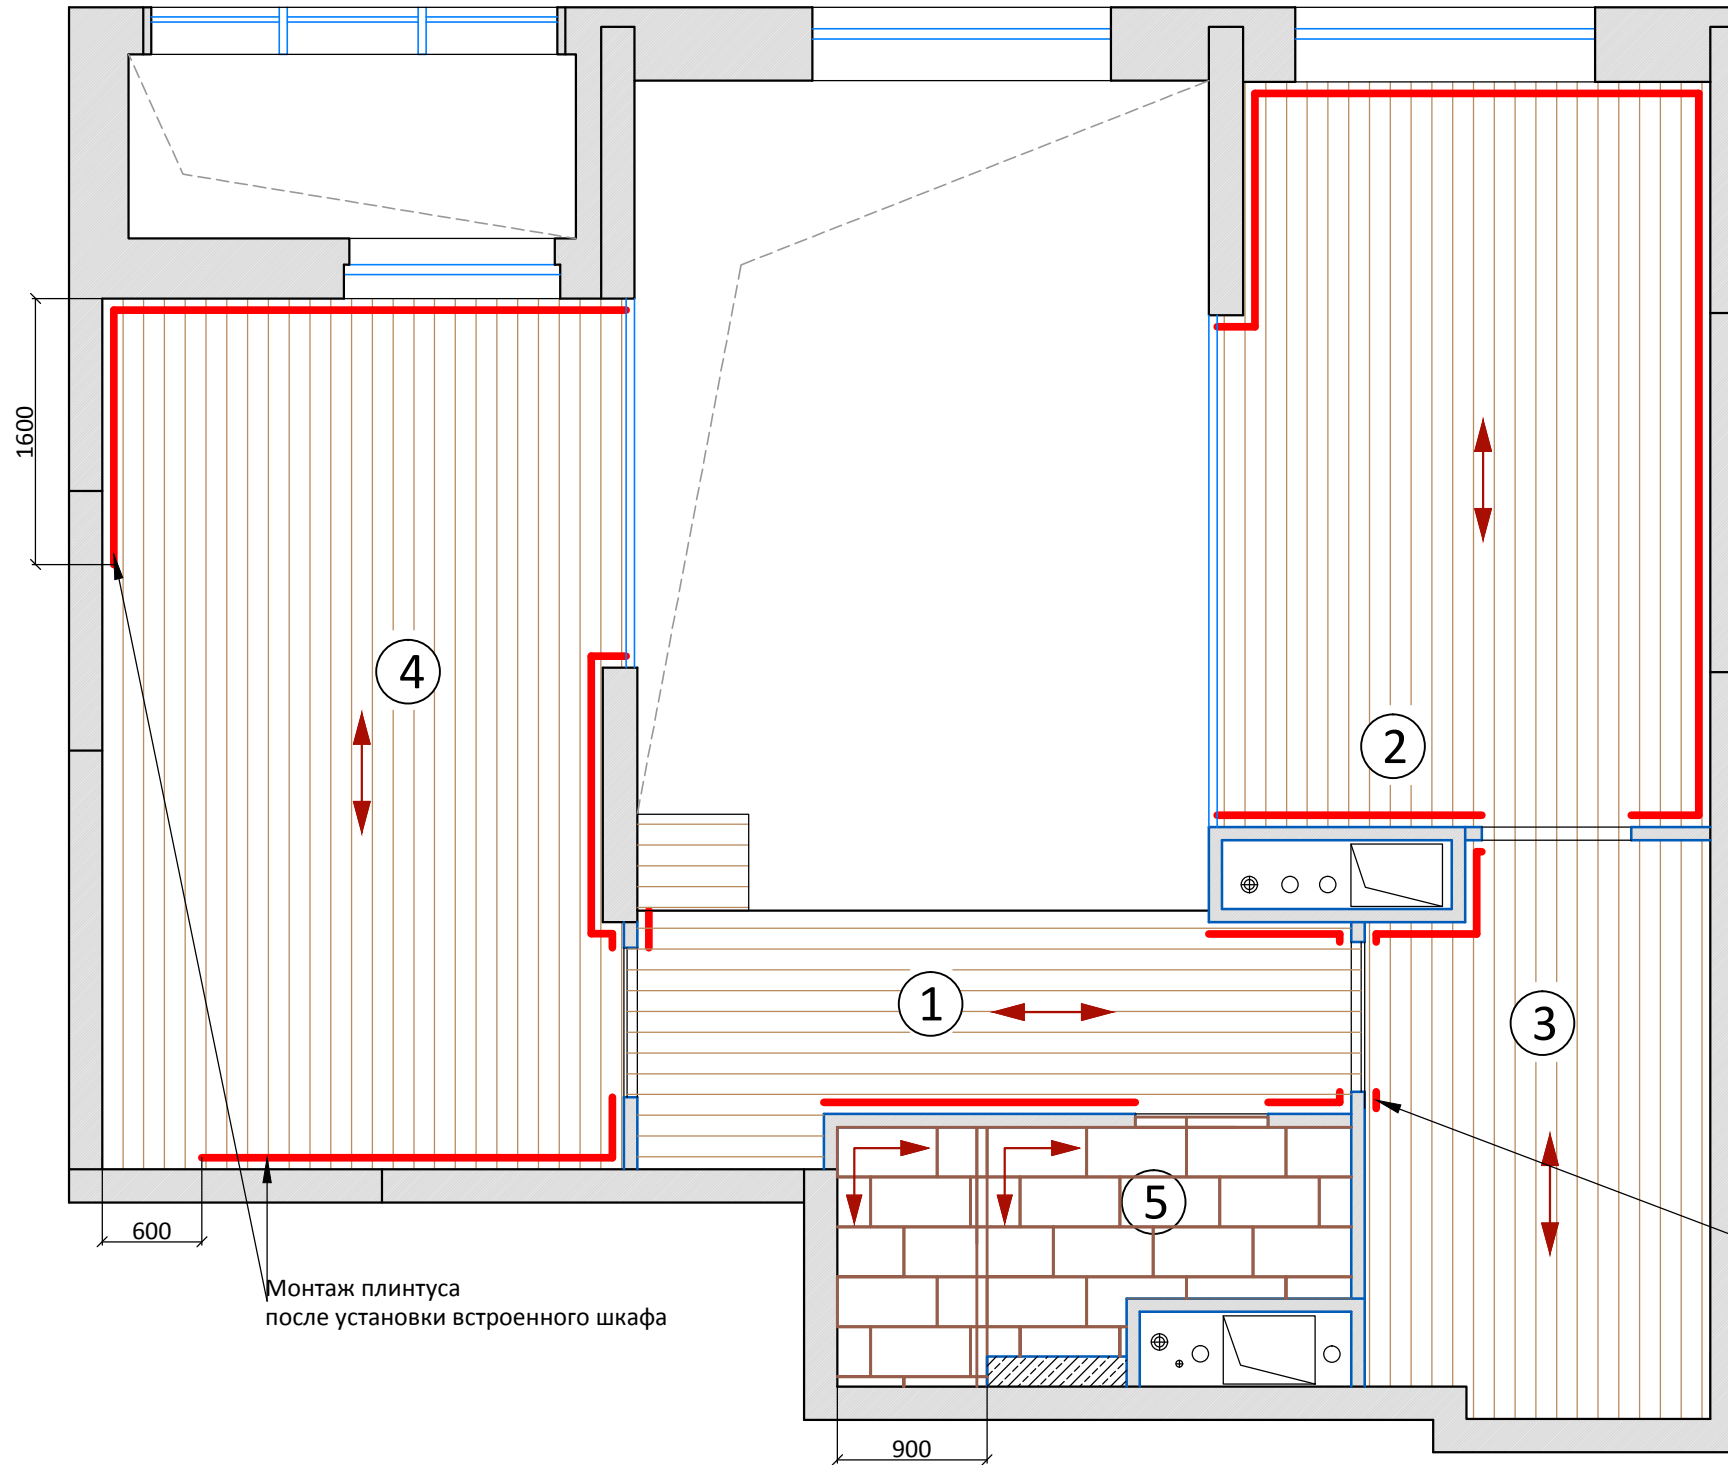

План пола 2 этаж

Условные обозначения:

	Керамогранит Sant Agostino OXIDART CSA-OXBLA30
	Паркетная доска Focus Floor Ясень Баямо
	Плинтус Европласт Плинтус 1.53.101 2000x110x26мм
	Направление раскладки напольного покрытия
	Начало раскладки

Монтаж плинтуса после установки встроенного шкафа

Монтаж плинтуса после установки встроенного шкафа

№	Помещения	S
1	Коридор	5,56м²
2	Спальня	13,07м²
3	Гардеробная	6,82м²
4	Детская	16,27м²
5	Санузел	3,95м²
Общая площадь		45,67м²