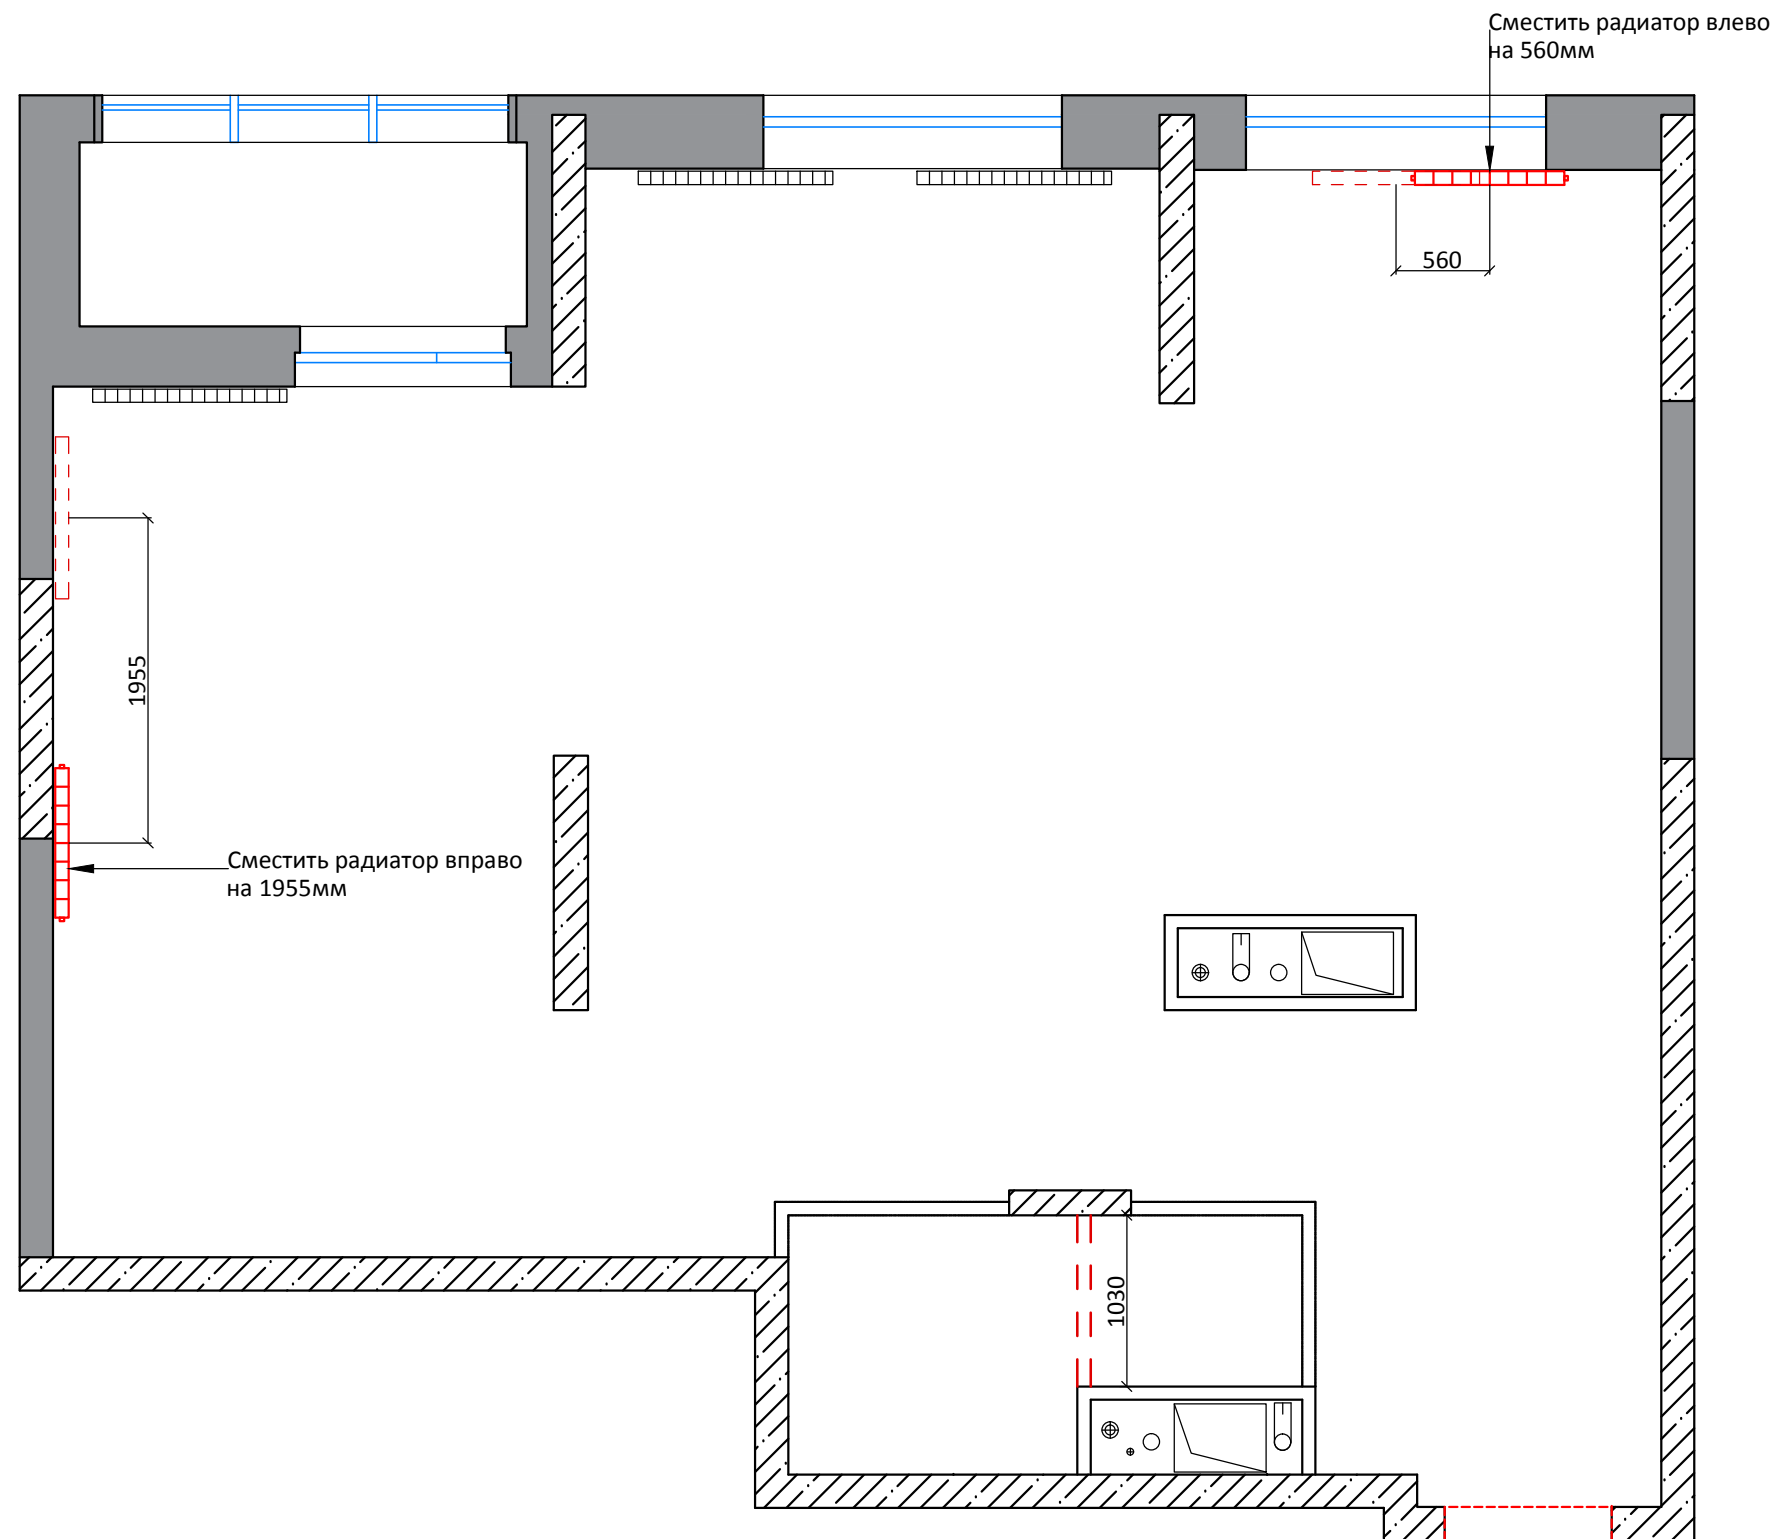

План демонтажа 1 этаж

Условные обозначения:

	Демонтаж ряда гипсоблоков
	Демонтаж радиатора
	Демонтаж дверного проема