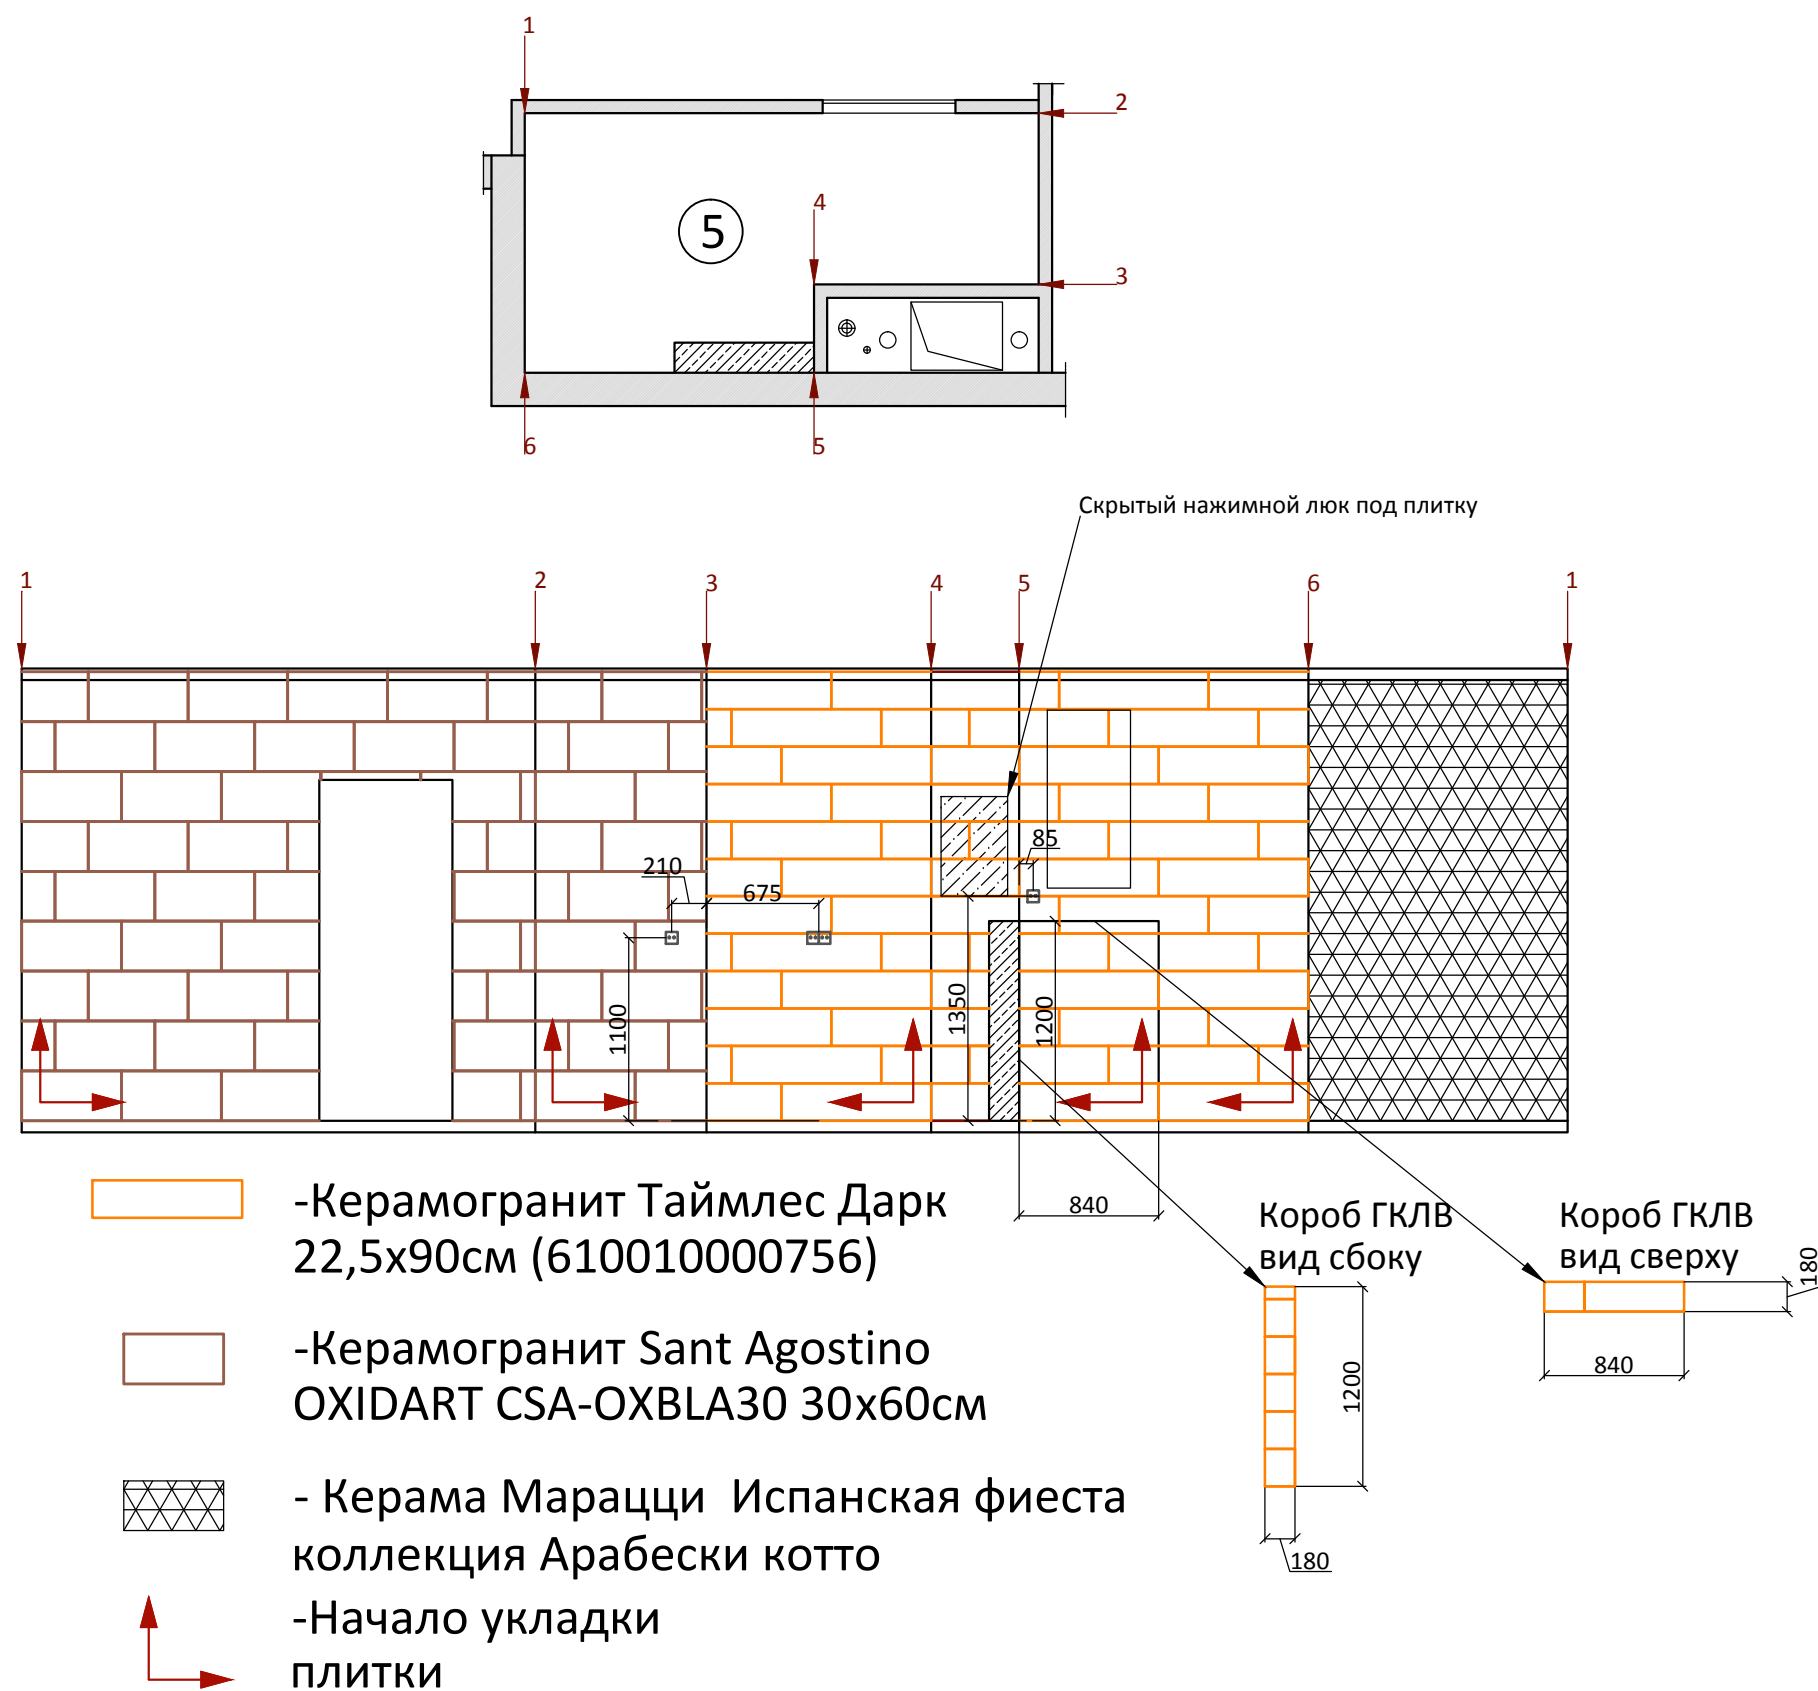

Развертки стен с раскладкой плитки и указанием декоративных элементов