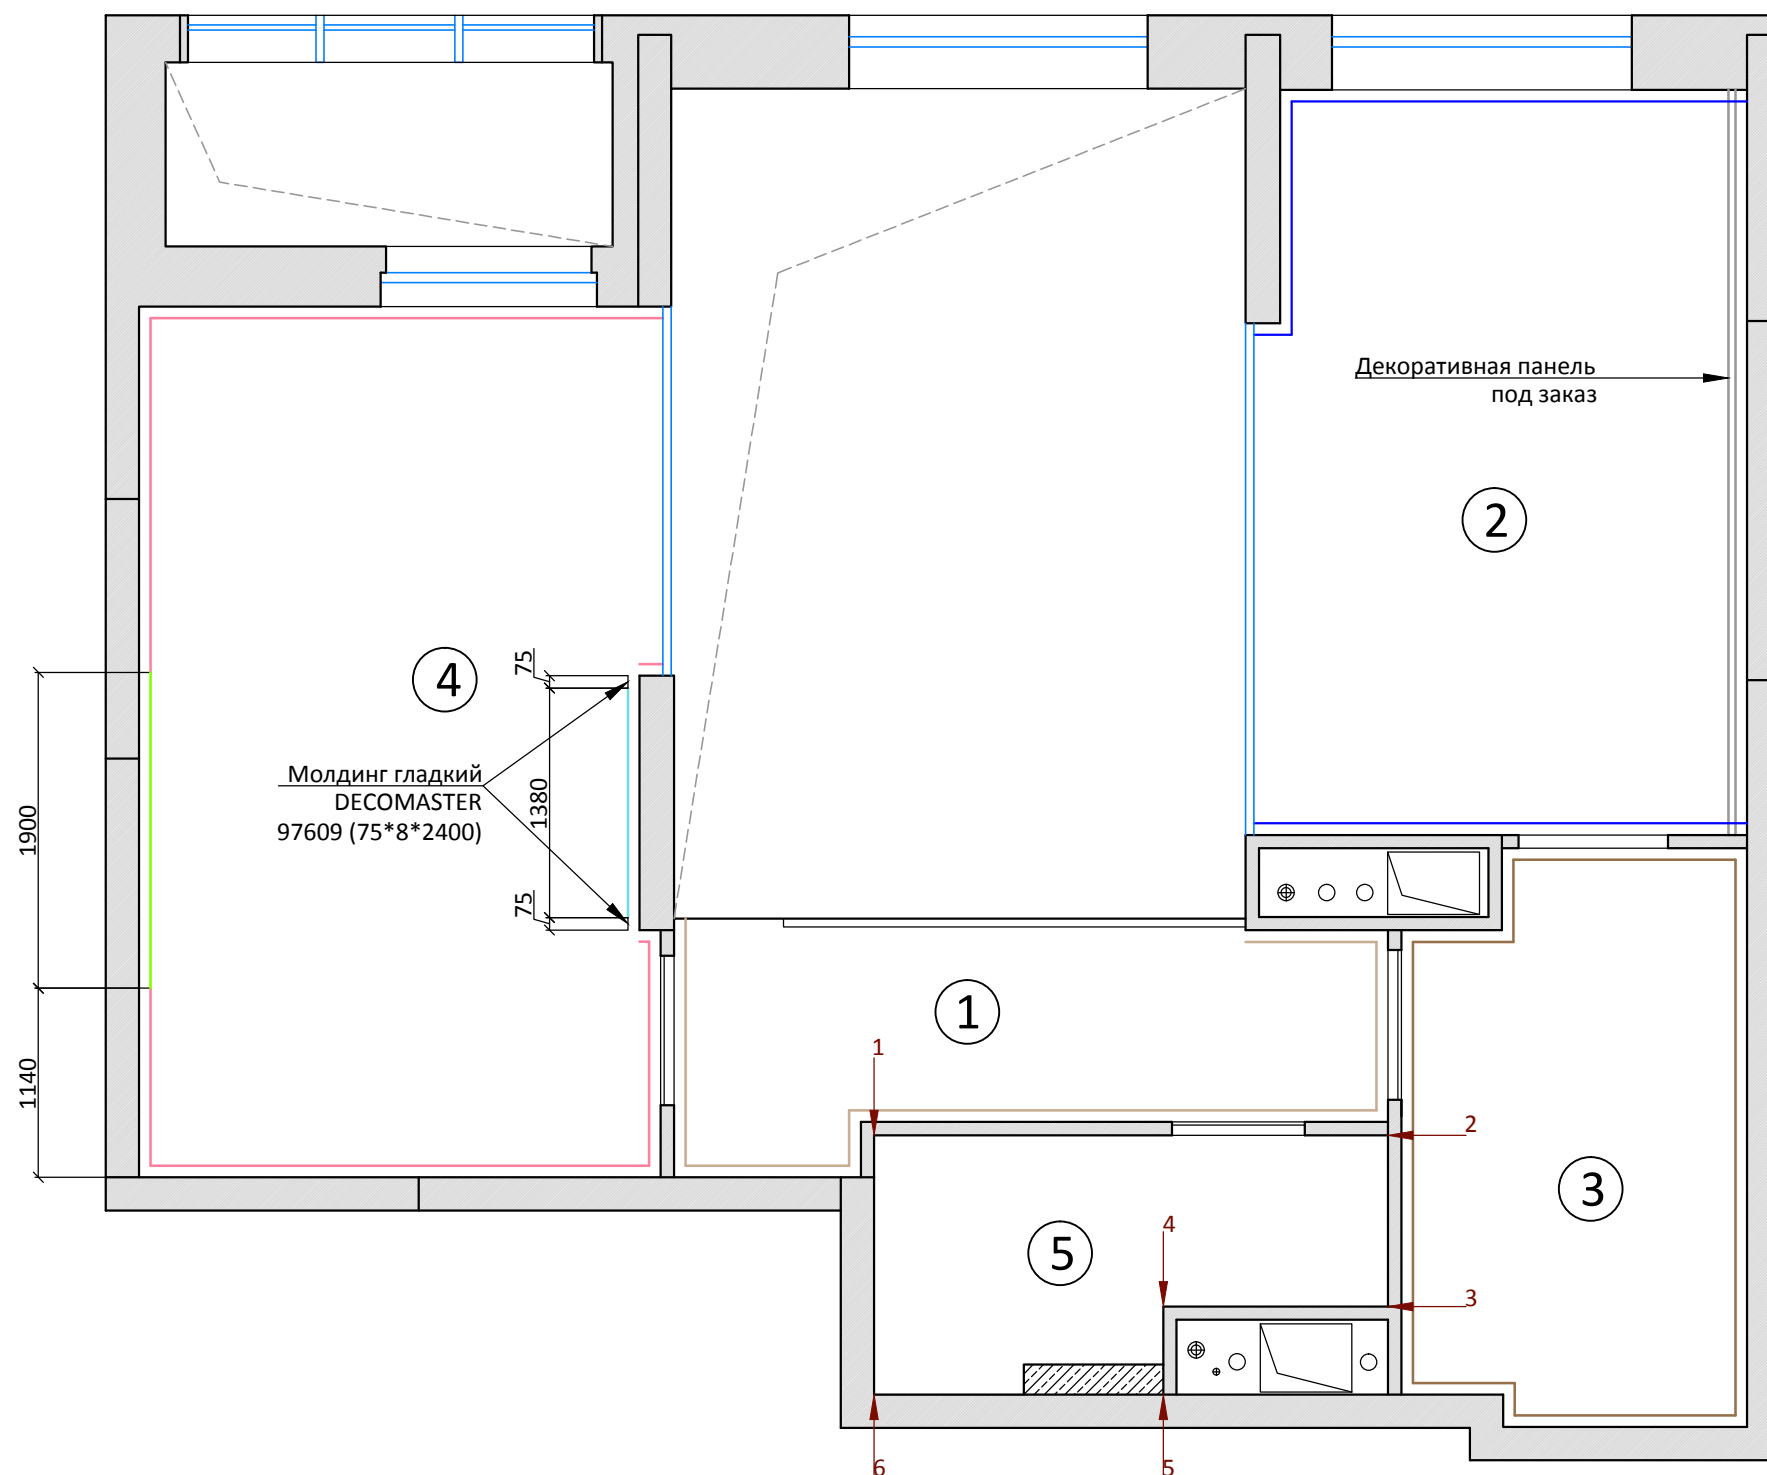

План отделки стен 2 этаж

Условные обозначения:

	Краска Benjamin Moore 1643
	Декоративные панели на заказ
	Краска Benjamin Moore 909
	Краска Benjamin Moore OC-19
	Краска Benjamin Moore 906
	Фреска обои Affresco AB300-COL5 коллекции Exclusive part 1
	Флизелиновые обои Little Greene 0291ASNIGHT коллекции Archive Trails II

Примечание:

1. Смотреть совместно с Л. 60 и см. ведомость отделочных материалов

№	Помещения	S
1	Коридор	5,56м²
2	Спальня	13,07м²
3	Гардеробная	6,82м²
4	Детская	16,27м²
5	Санузел	3,95м²
Общая площадь		45,67м²

Л57

План отделки стен
2 этаж