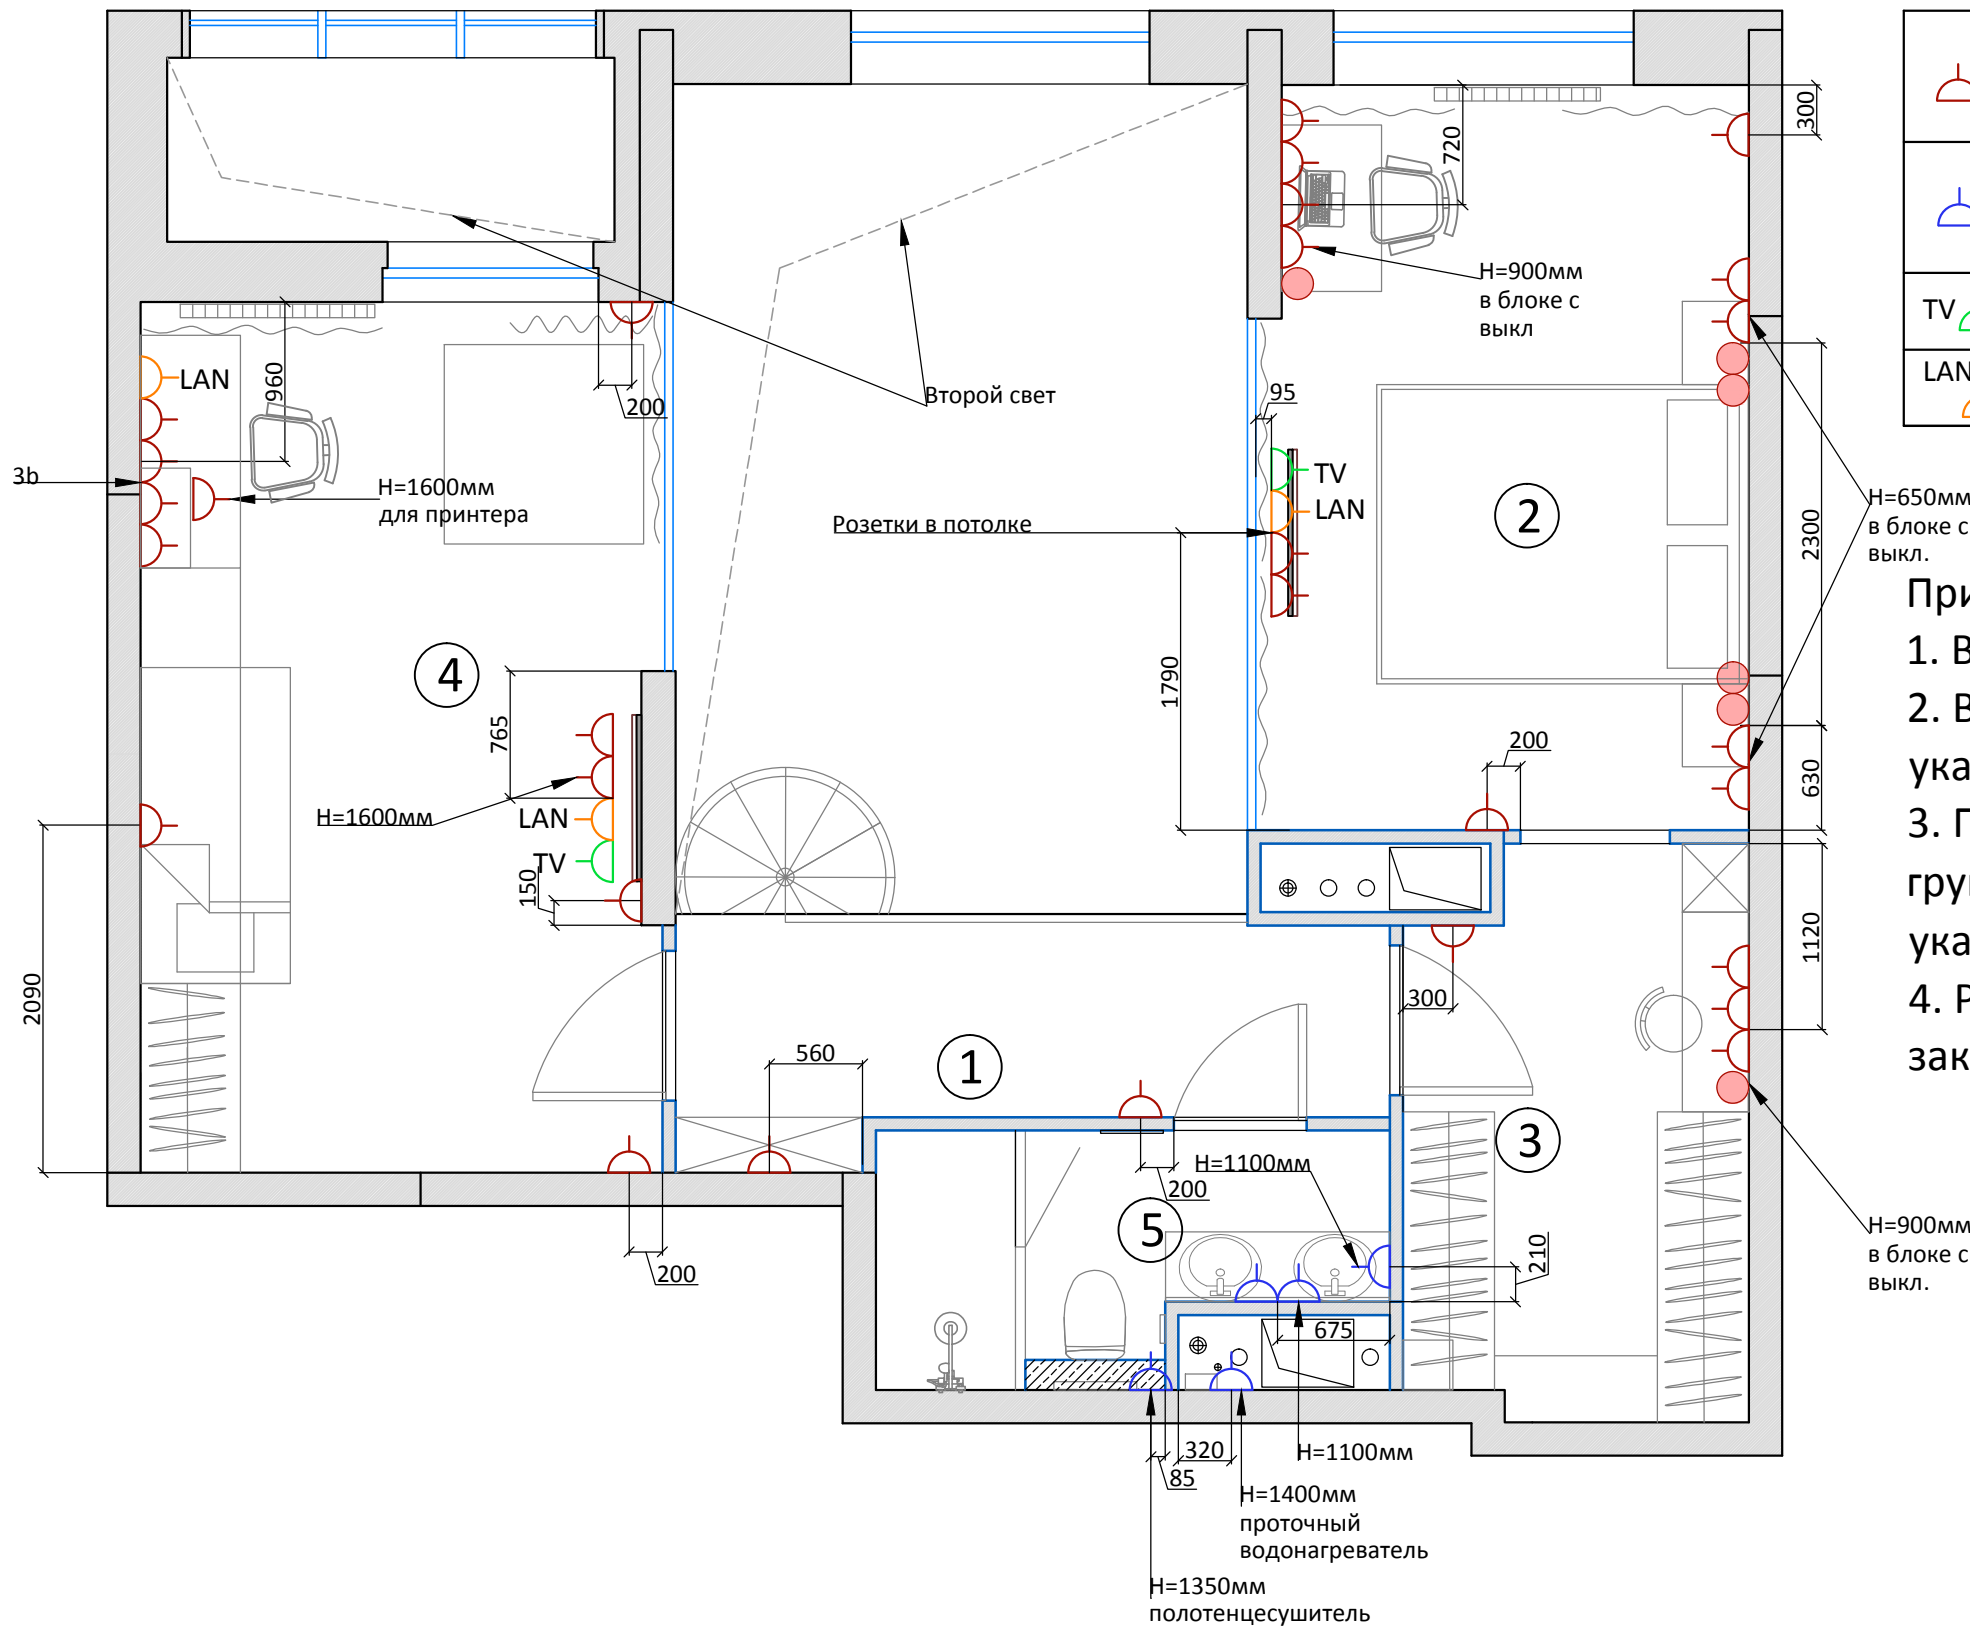

План розеток 2 этаж

Условные обозначения:

	Розетка эл. с заземлением и защитными шторками	29шт
	Розетка эл. с заземлением и влагозащитой	5шт
	TV-антенна	2шт
	Интернет розетка	3шт

Примечание:

1. Все размеры даны от чистого пола
2. Высота расположения розеток = 300мм, если не указано иное
3. Привязки даны по центру одиночных розеток, групп розеток и блоков с выключателями, если не указано иное
4. Расположение розеток на кухне уточнить после заказа кухонного гарнитура

№	Помещения	S
1	Коридор	5,56м²
2	Спальня	13,07м²
3	Гардеробная	6,82м²
4	Детская	16,27м²
5	Санузел	3,95м²
Общая площадь		45,67м²