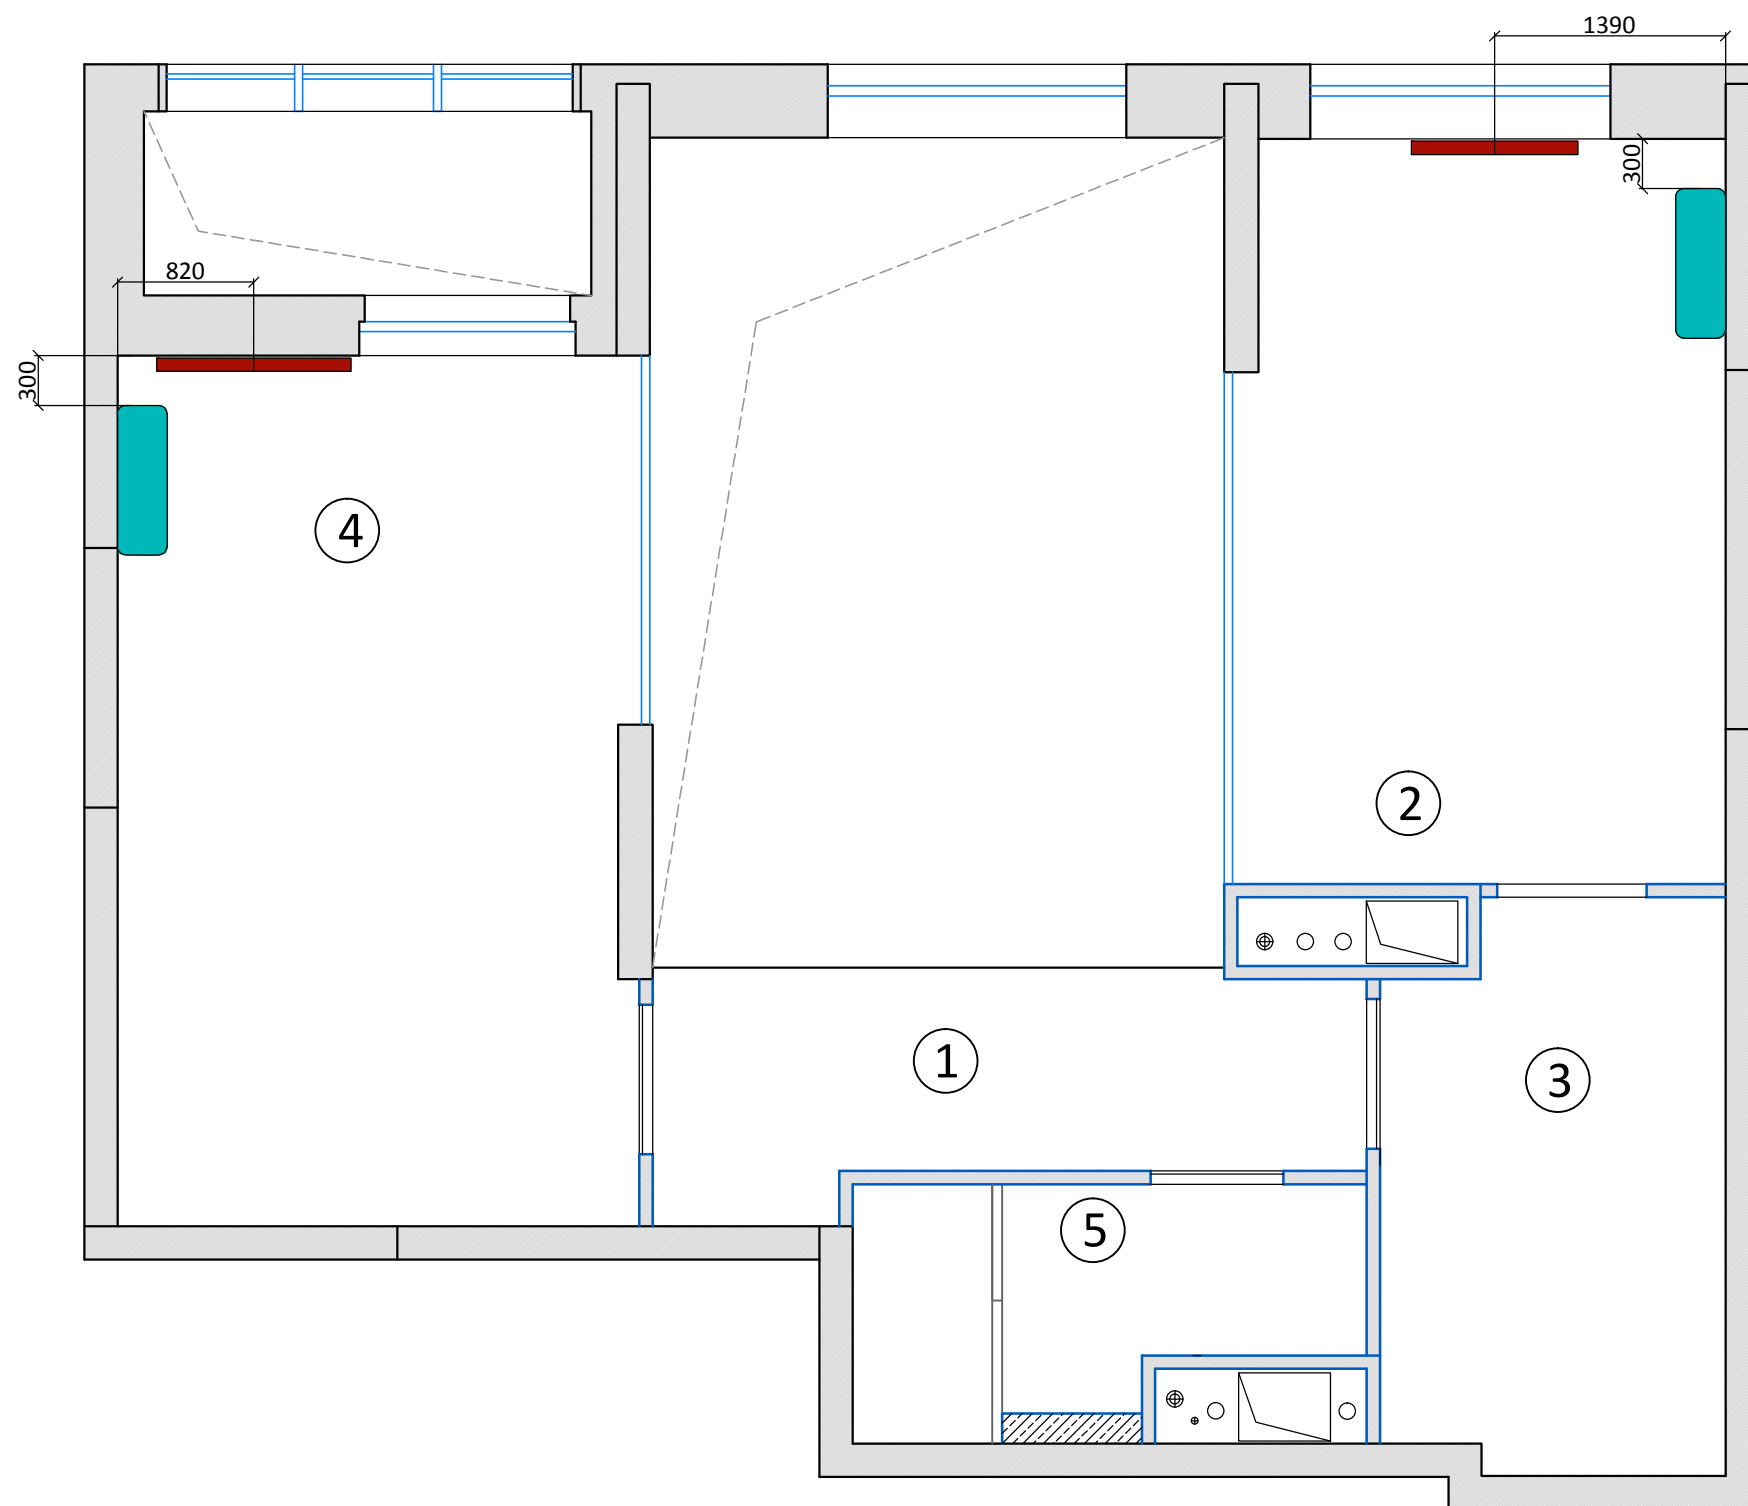

План отопления и кондиционирования 2 этаж

Условные обозначения:

	Радиатор отопления, h=100мм от пола
	Кондиционер внутренний блок, h=150мм от уровня потолка

Примечание:

1. Установку радиаторов согласовать со специалистами, после выбора модели
2. Размеры и расчет теплоотдачи радиаторов уточнить у специалистов при заказе.

№	Помещения	S
1	Коридор	5,56м²
2	Спальня	13,07м²
3	Гардеробная	6,82м²
4	Детская	16,27м²
5	Санузел	3,95м²
Общая площадь		45,67м²