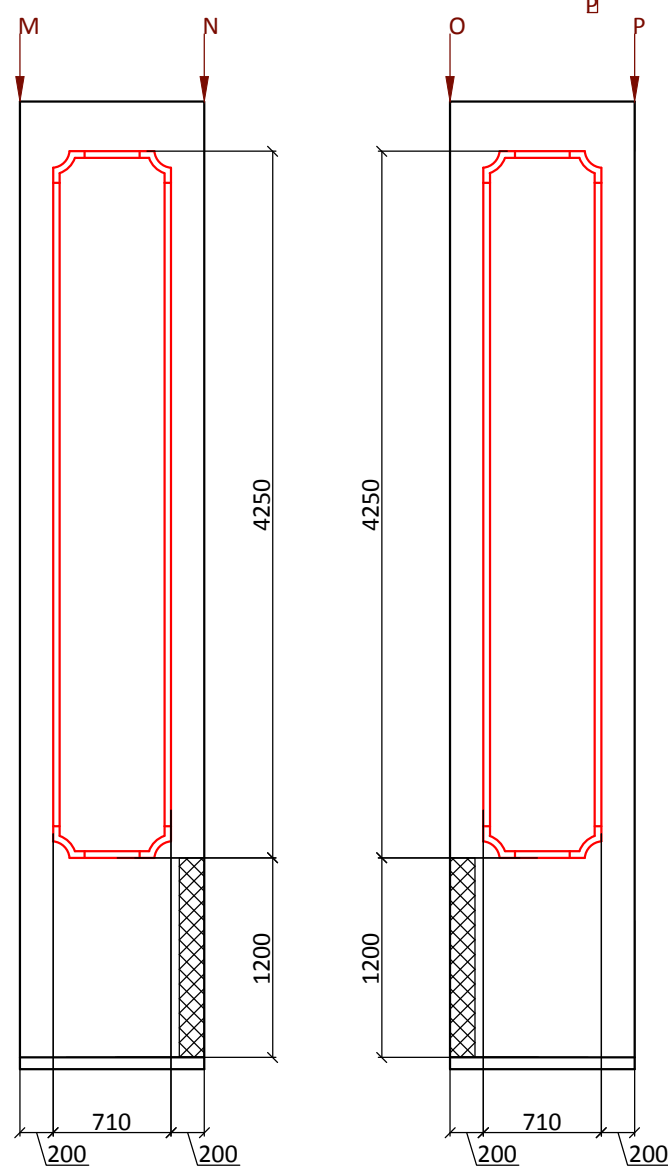

Развертки стен с раскладкой плитки и указанием декоративных элементов

Скрытый нажимной люк под плитку

-КЕРАМОГРАНИТ CERDOMUS HIROS RUGGINE SATINATO RETT НАПОЛЬНЫЙ 50X100

-Керамогранит Лофт Пэппер 20x160 (610010001641)

-Начало укладки плитки

-Угол декоративный DECOMASTER 97010-8 (190*190*18)

-Молдинг гладкий DECOMASTER 97010 (40*18*2400)