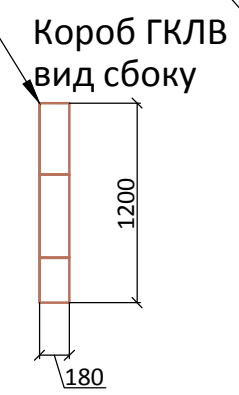

-Угол декоративный DECOMASTER 97010-8 (190*190*18)

-Молдинг гладкий DECOMASTER 97010 (40*18*2400)