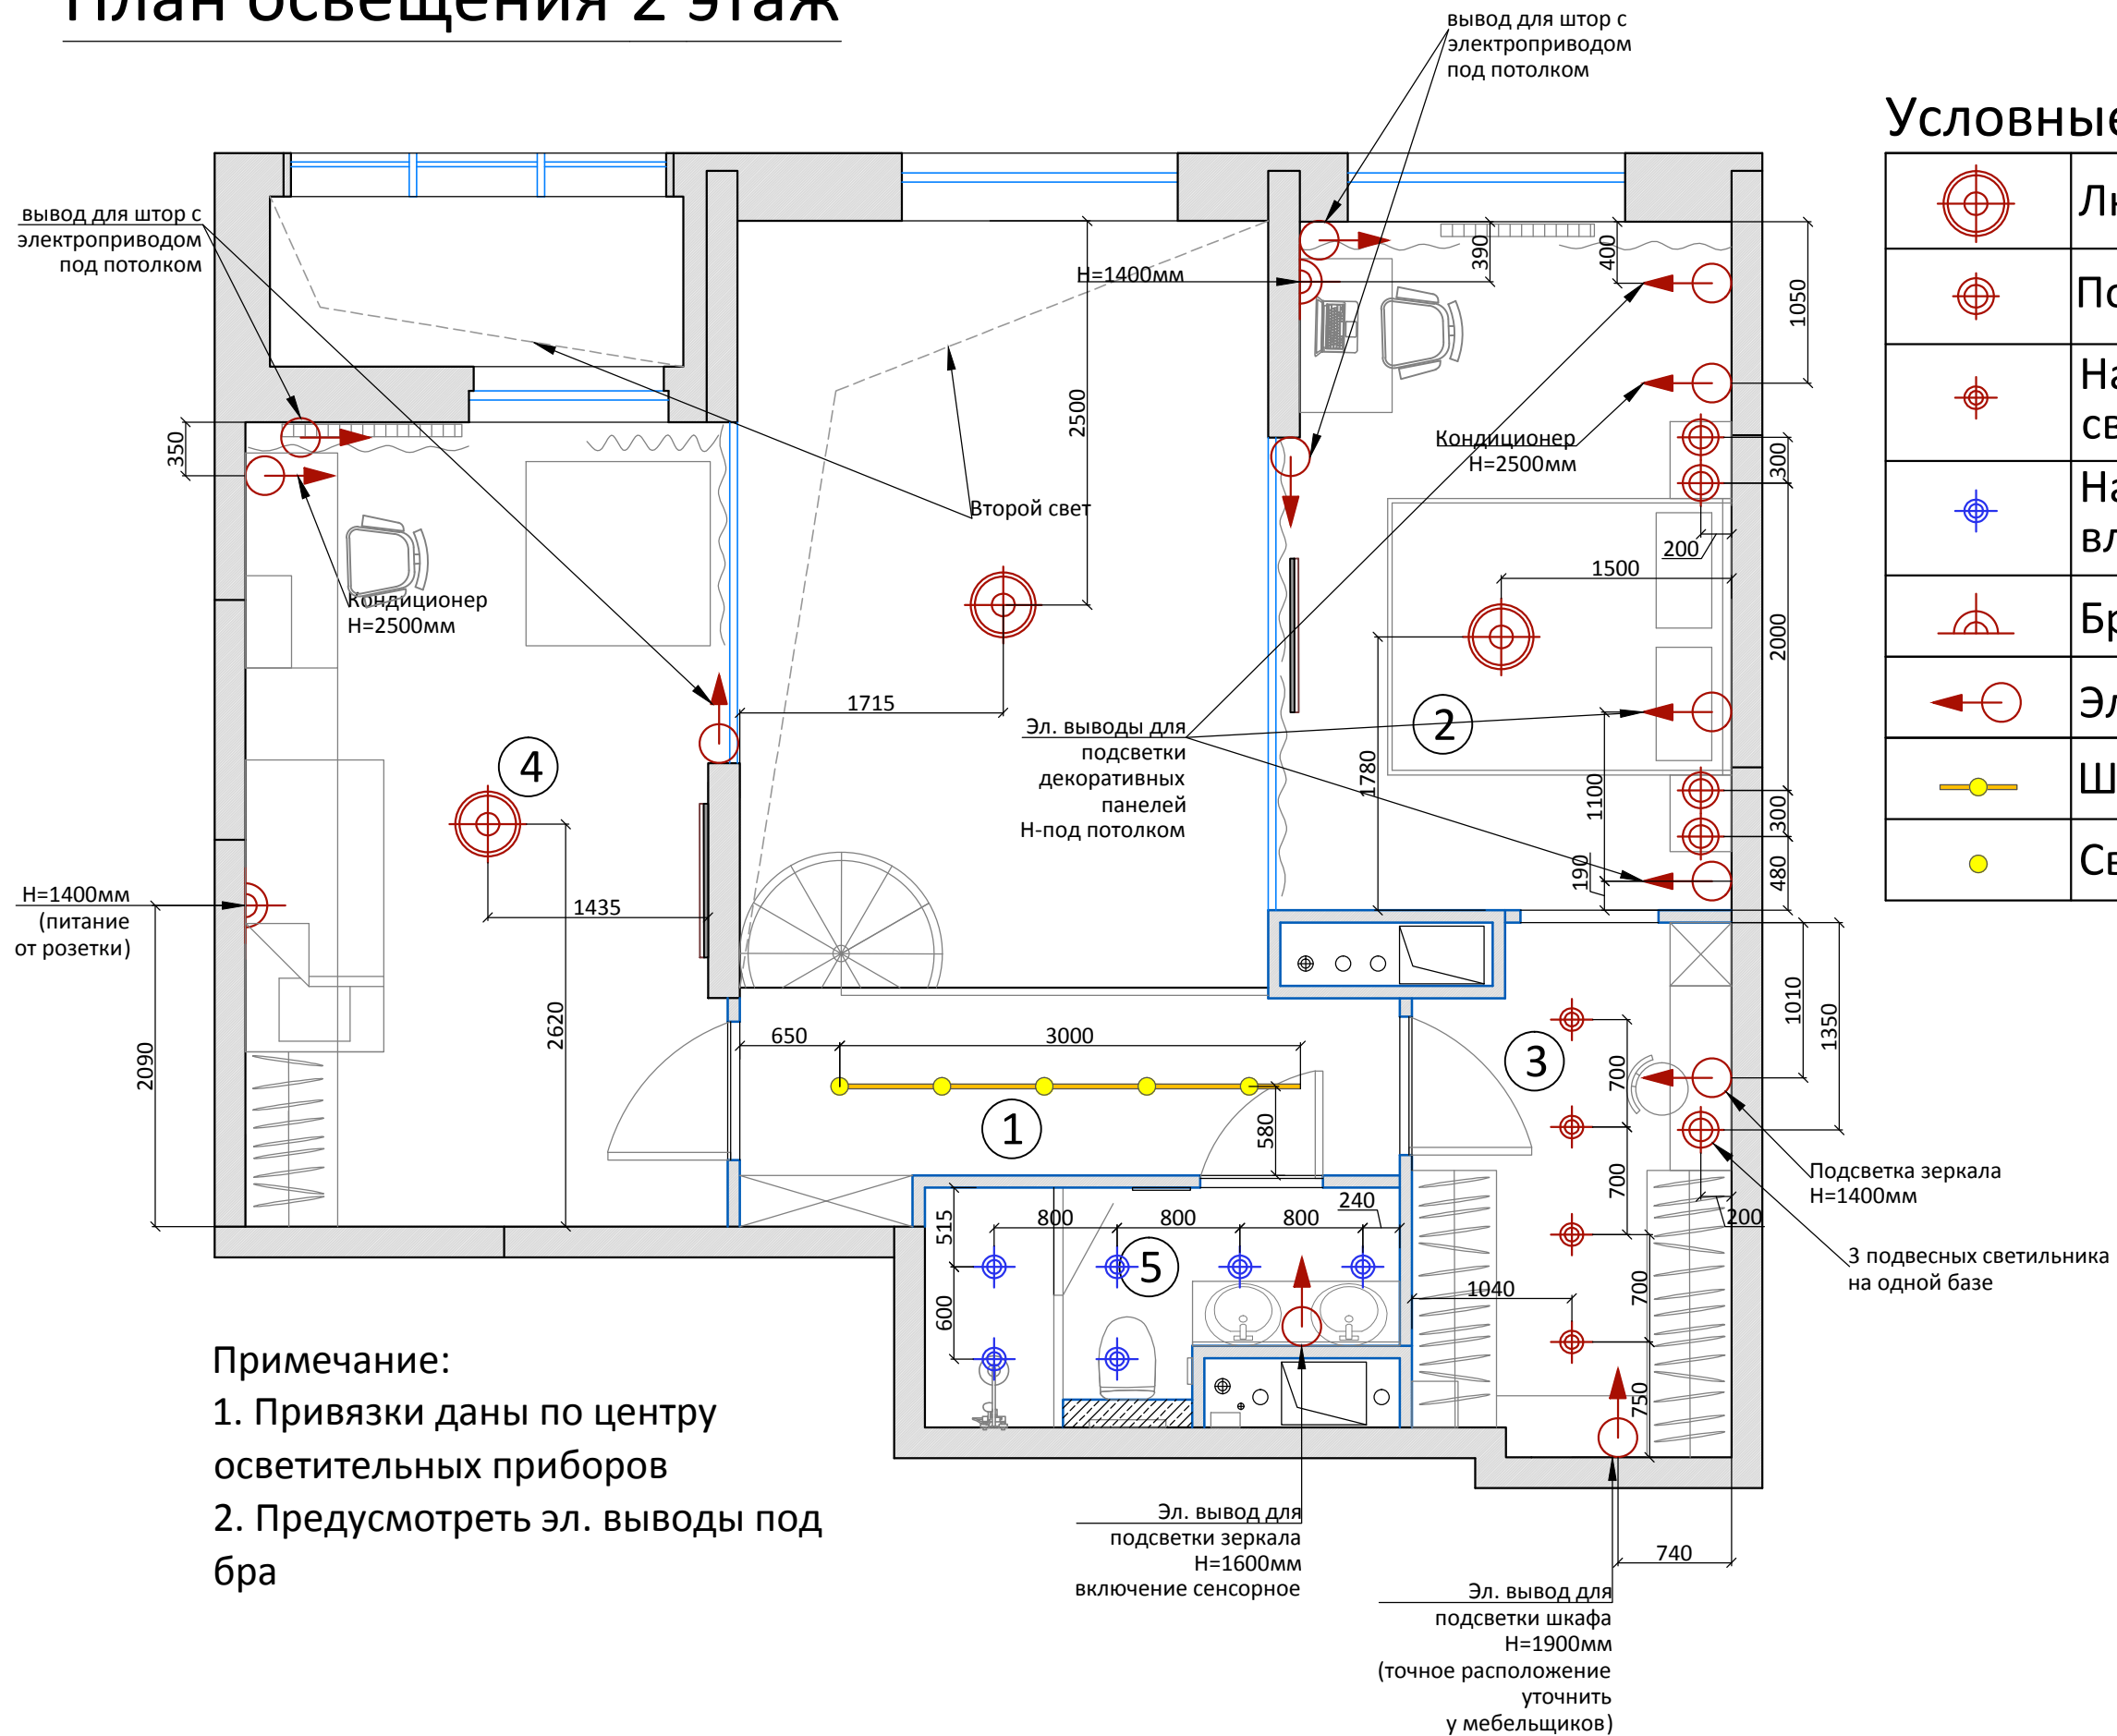

План освещения 2 этаж

Условные обозначения:

	Люстра	2шт
	Подвесной светильник	7шт
	Накладные точечные светильники	4шт
	Накладные точечные влагозащ-е светильники	6шт
	Бра	2шт
	Электровывод	
	Шинопровод 3м	1шт
	Светильник шинопровода	5шт

Примечание:

1. Привязки даны по центру осветительных приборов
2. Предусмотреть эл. выводы под бра

№	Помещения	S
1	Коридор	5,56м²
2	Спальня	13,07м²
3	Гардеробная	6,82м²
4	Детская	16,27м²
5	Санузел	3,95м²
Общая площадь		45,67м²