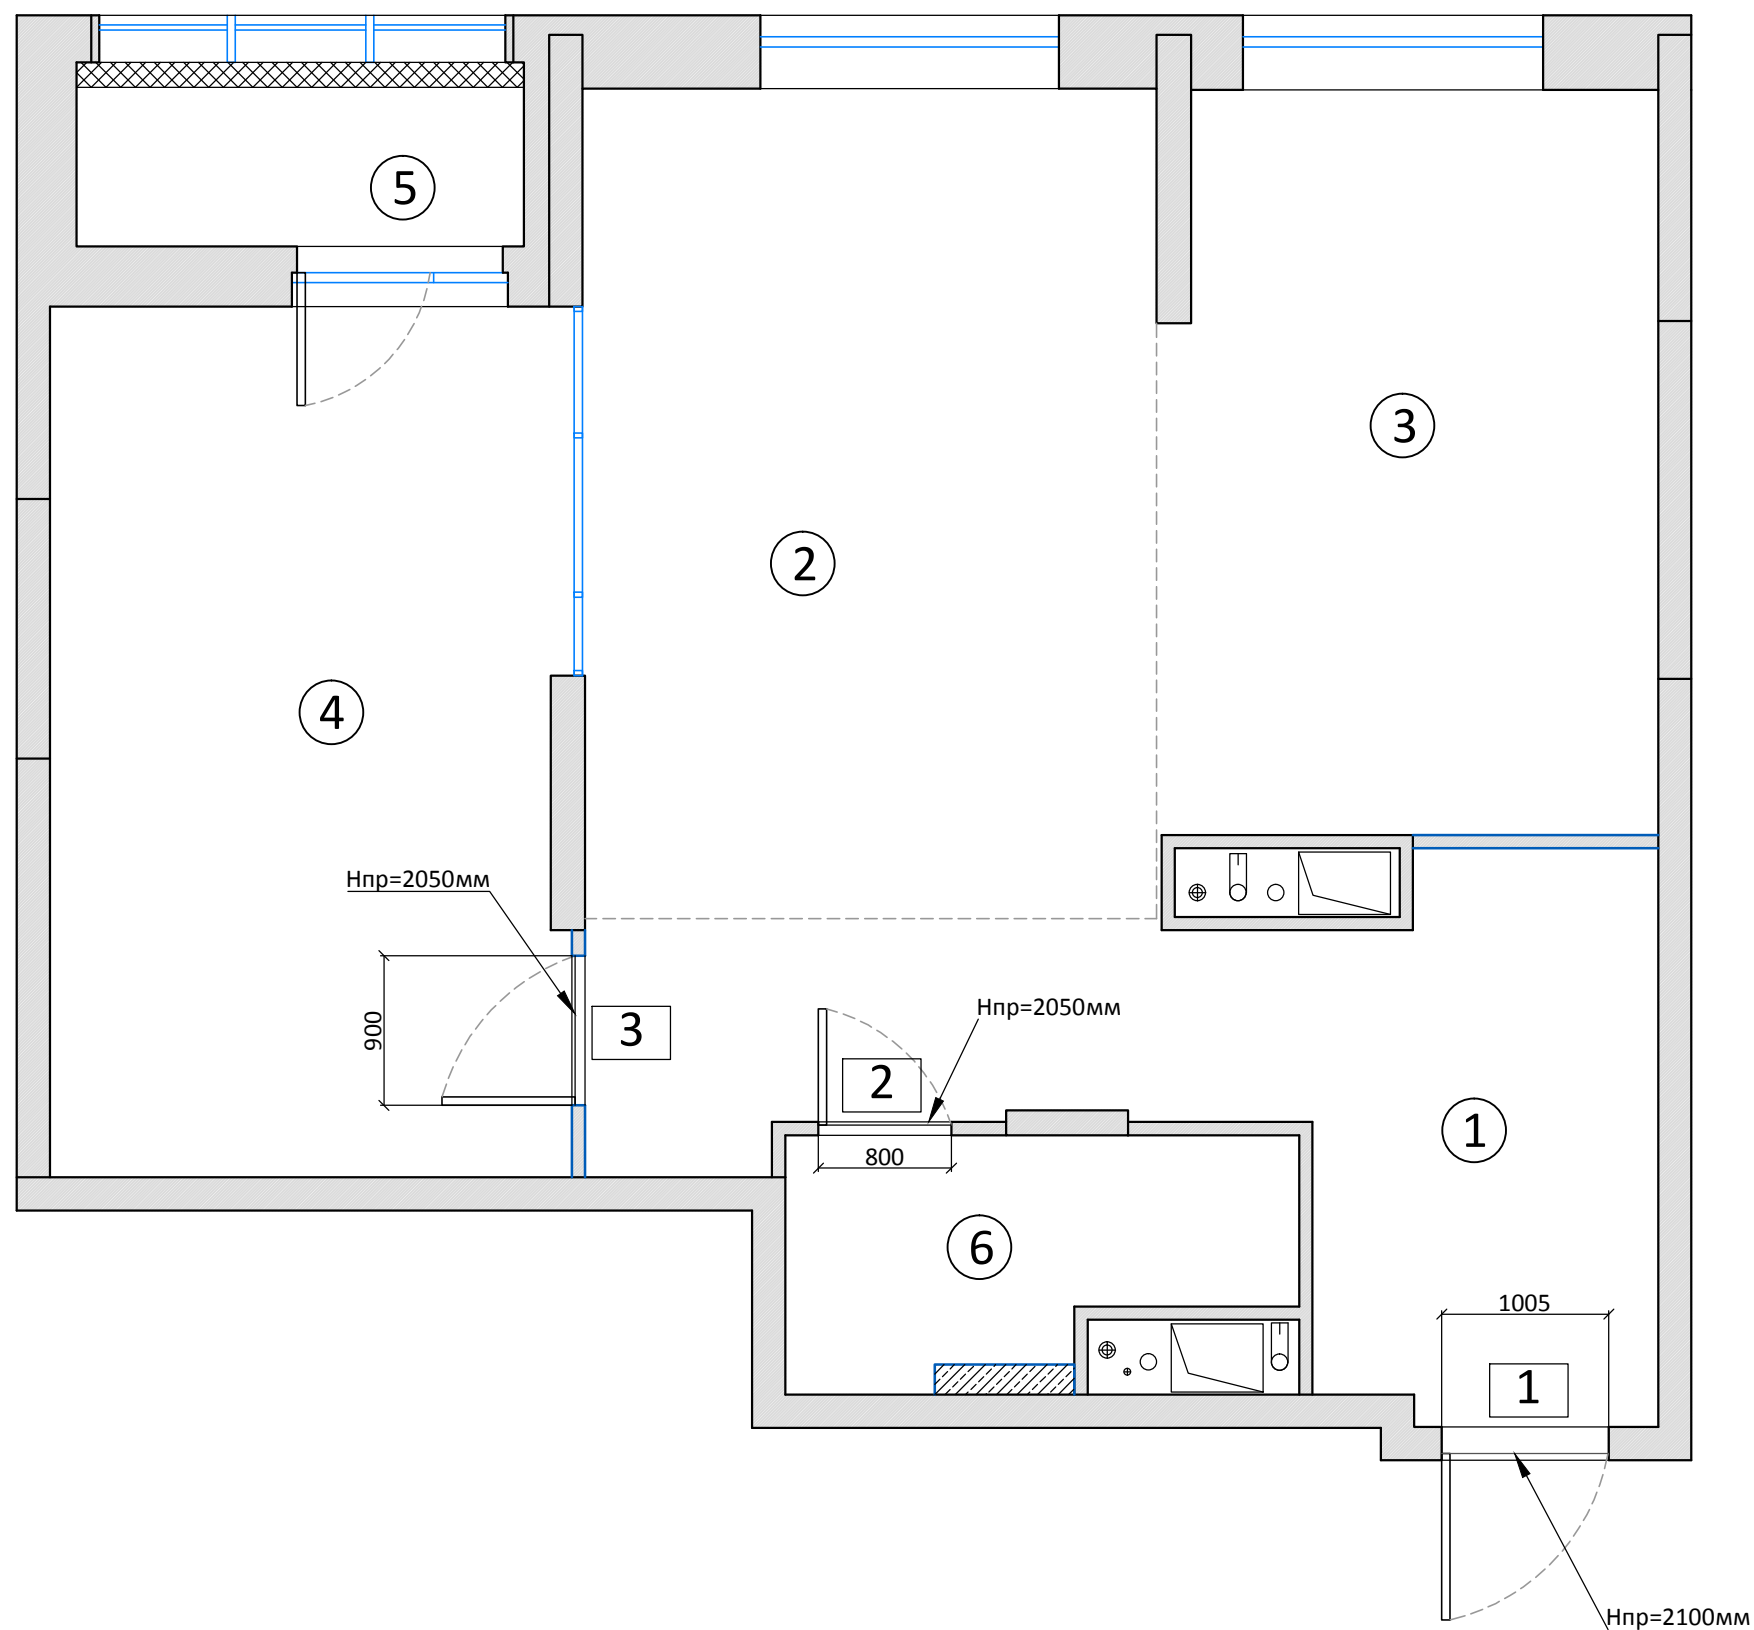

План дверей 1 этаж

Ведомость дверей:

1	Дверь входная распашная Размер полотна: 900x2000мм*
2	Дверь межкомнат. распашная Размер полотна: 700x2000мм*
3	Дверь межкомнат. распашная Размер полотна: 800x2000мм*

Примечание:

1. Размеры даны от уровня ч.п. (чистого пола)
2. Размеры монтажных проемов дверей указаны на чертеже
3. * Размеры дверных проемов и дверных полотен уточнить при заказе дверей

№	Помещения	S
1	Прихожая	7,87м²
2	Гостиная	21,81м²
3	Кухня	13,23м²
4	Спальня	16,27м²
5	Лоджия	2,57м²
6	Санузел	3,95м²
Общая площадь		65,70м²