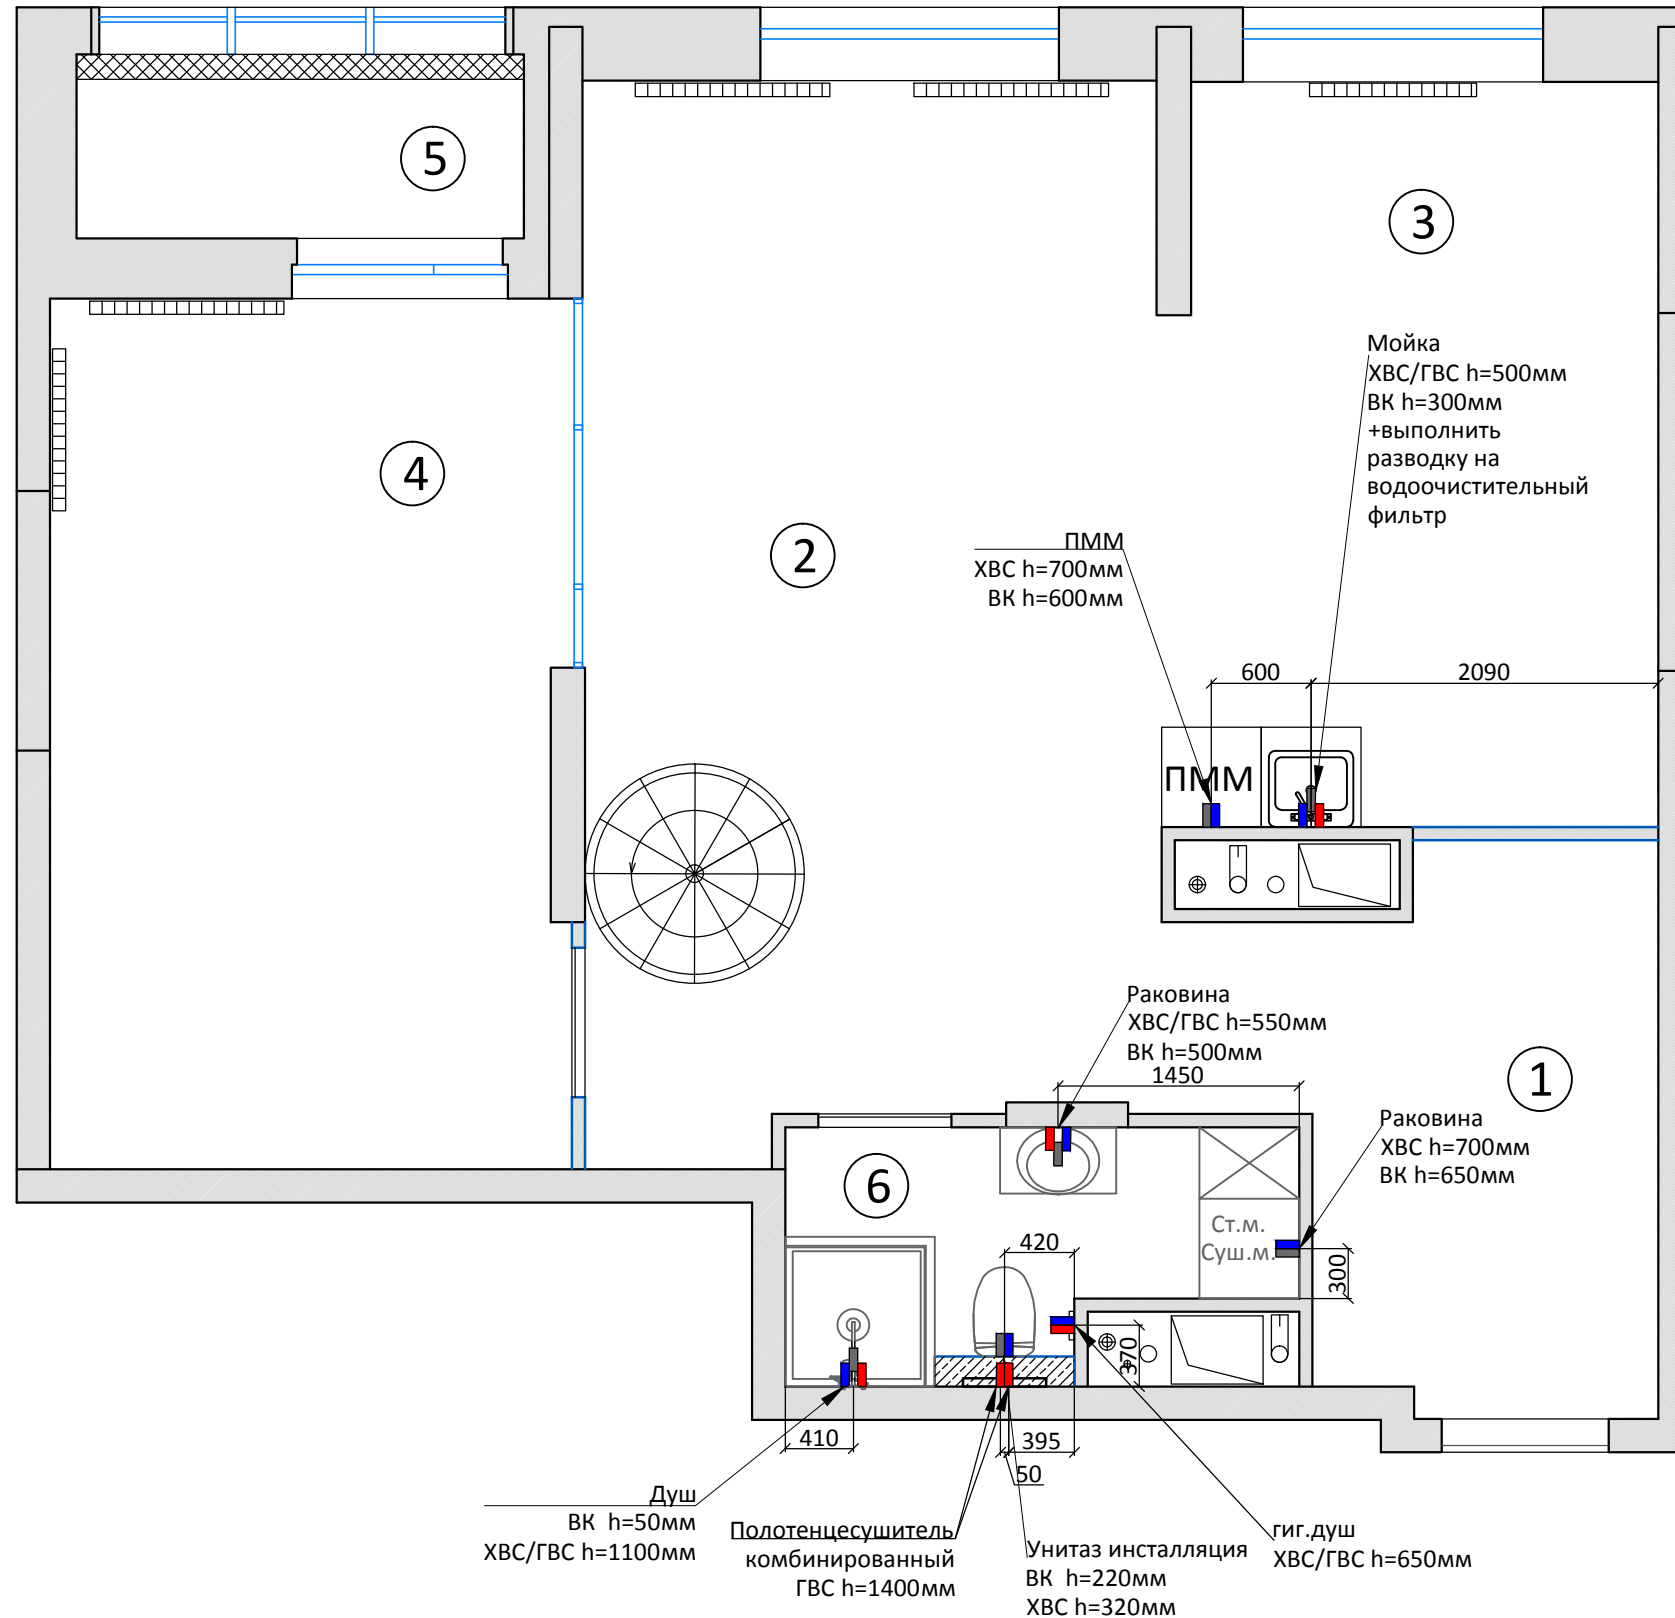

План сантехники 1 этаж

Условные обозначения:

	Вывод горячей воды (ГВС)
	Вывод холодной воды (ХВС)
	Вывод канализации (ВК)

Примечание:

1. Размер и привязки выводов воды и канализации сантехприборов уточнить по месту, в процессе заказа оборудования и получения тех. карт от поставщика
2. Все размеры высот даны от уровня чистого пола, если не указано иное

№	Помещения	S
1	Прихожая	7,87м²
2	Гостиная	21,81м²
3	Кухня	13,23м²
4	Спальня	16,27м²
5	Лоджия	2,57м²
6	Санузел	3,95м²
Общая площадь		65,70м²