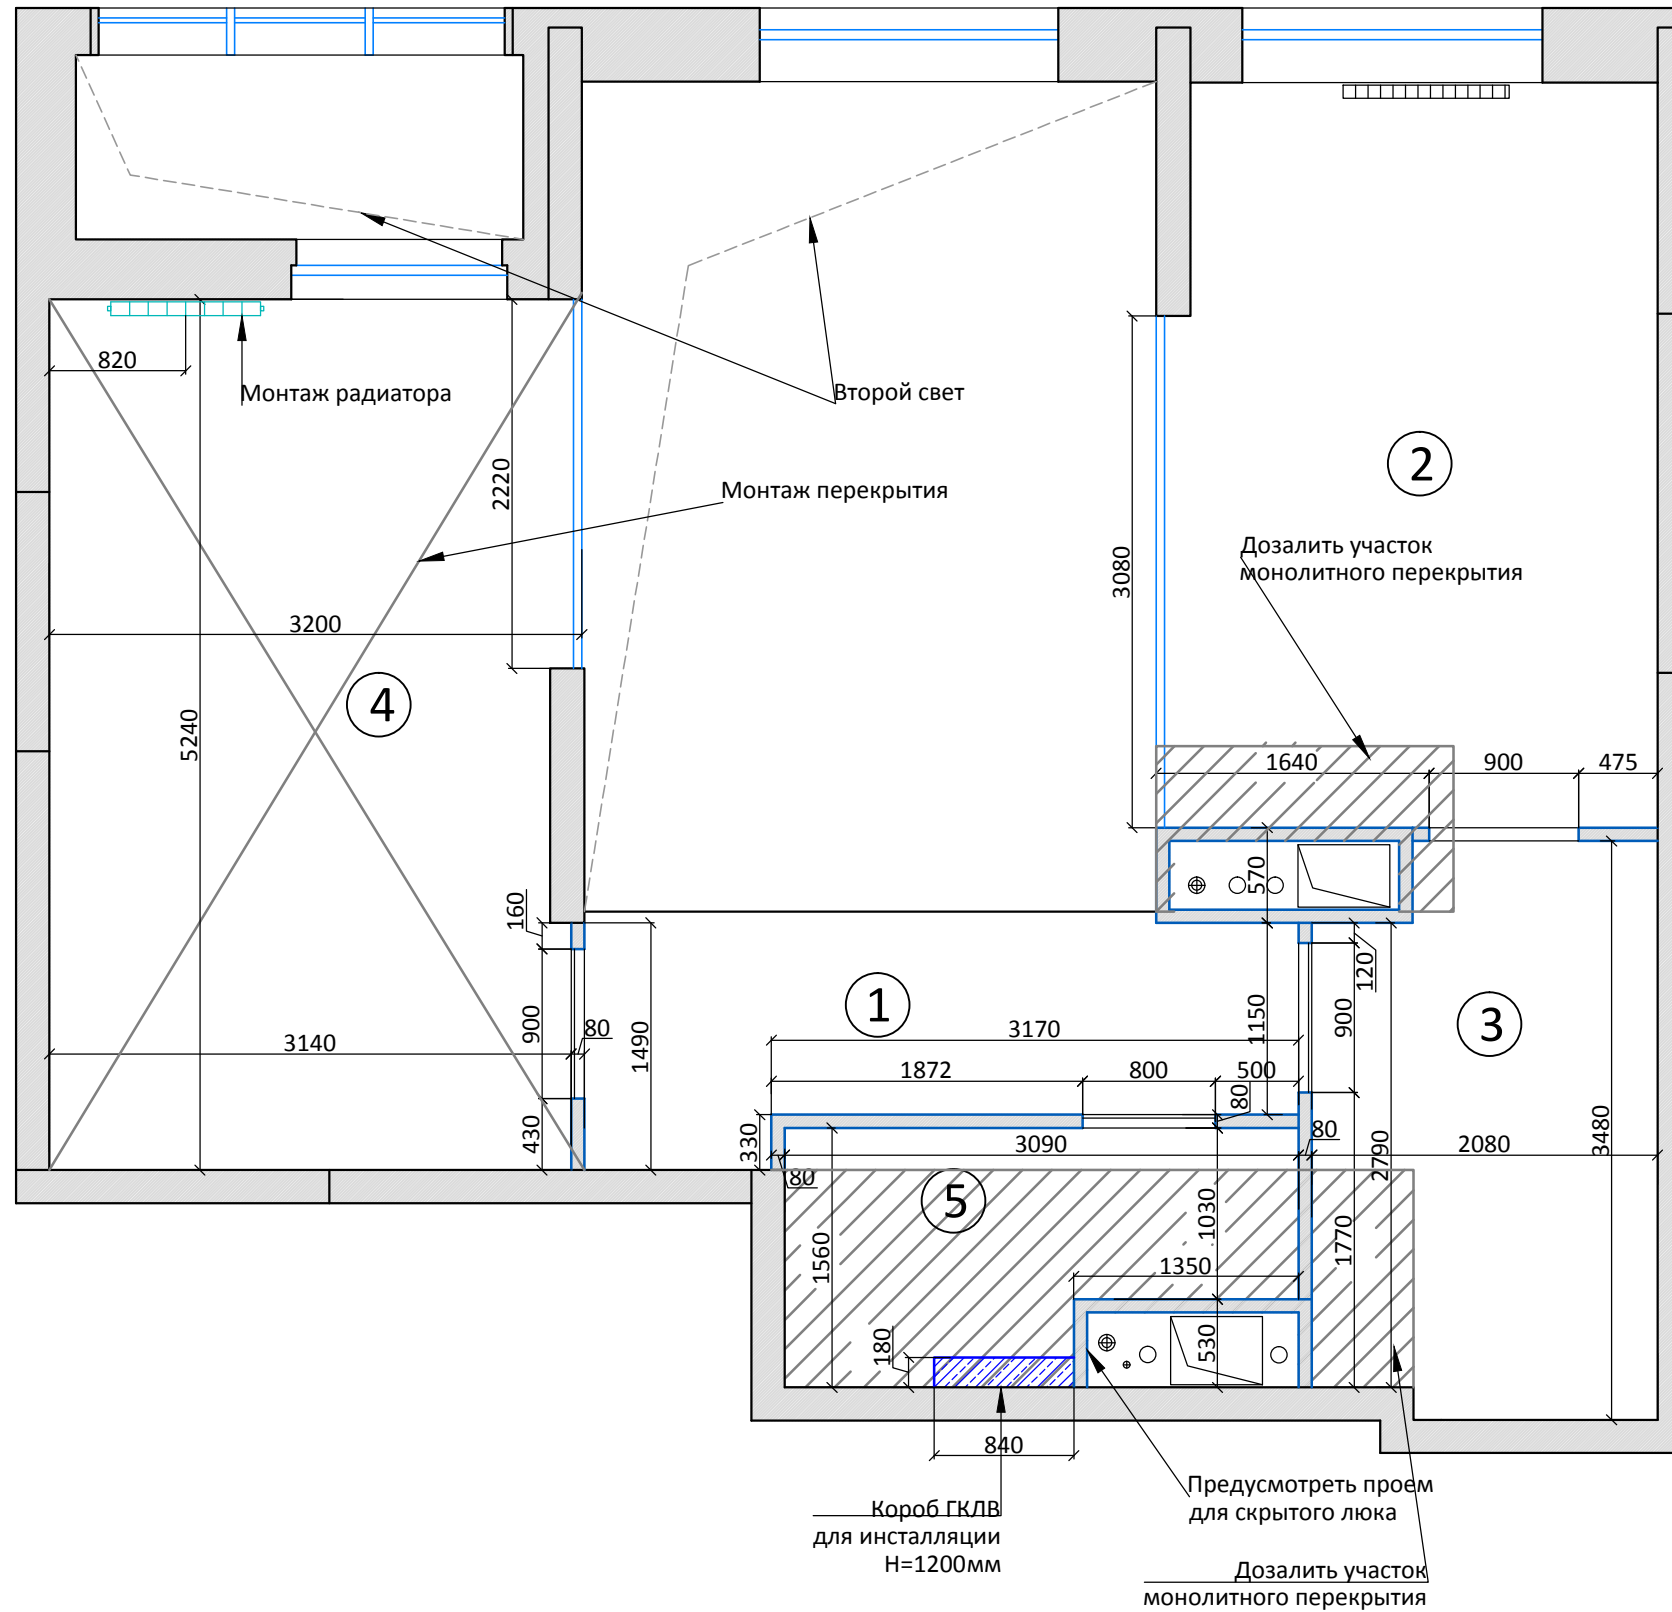

План монтажа 2 этаж

Условные обозначения:

	ГКЛВ
	Гипсоблок t=80мм
	Дополнительный радиатор
	Стеклянная перегородка

Примечание:

1. Размеры даны от уровня ч.п. (чистого пола)
  2. Высота межкомнатных дверных проемов = 2050мм от ч.п.
  3. Перепланировка должна быть согласована в соответствующих органах
  4. Материал возведения перегородок может быть заменен на усмотрение прораба
  5. Необходимо выполнить монтаж перекрытия между первым и вторым этажом в месте указанном на схеме
  6. Утепление лоджии согласовать с прорабом по месту
2. либо материал выбирается на усмотрение прораба

№	Помещения	S
1	Коридор	5,56м²
2	Спальня	13,07м²
3	Гардеробная	6,82м²
4	Детская	16,27м²
5	Санузел	3,95м²
Общая площадь		45,67м²