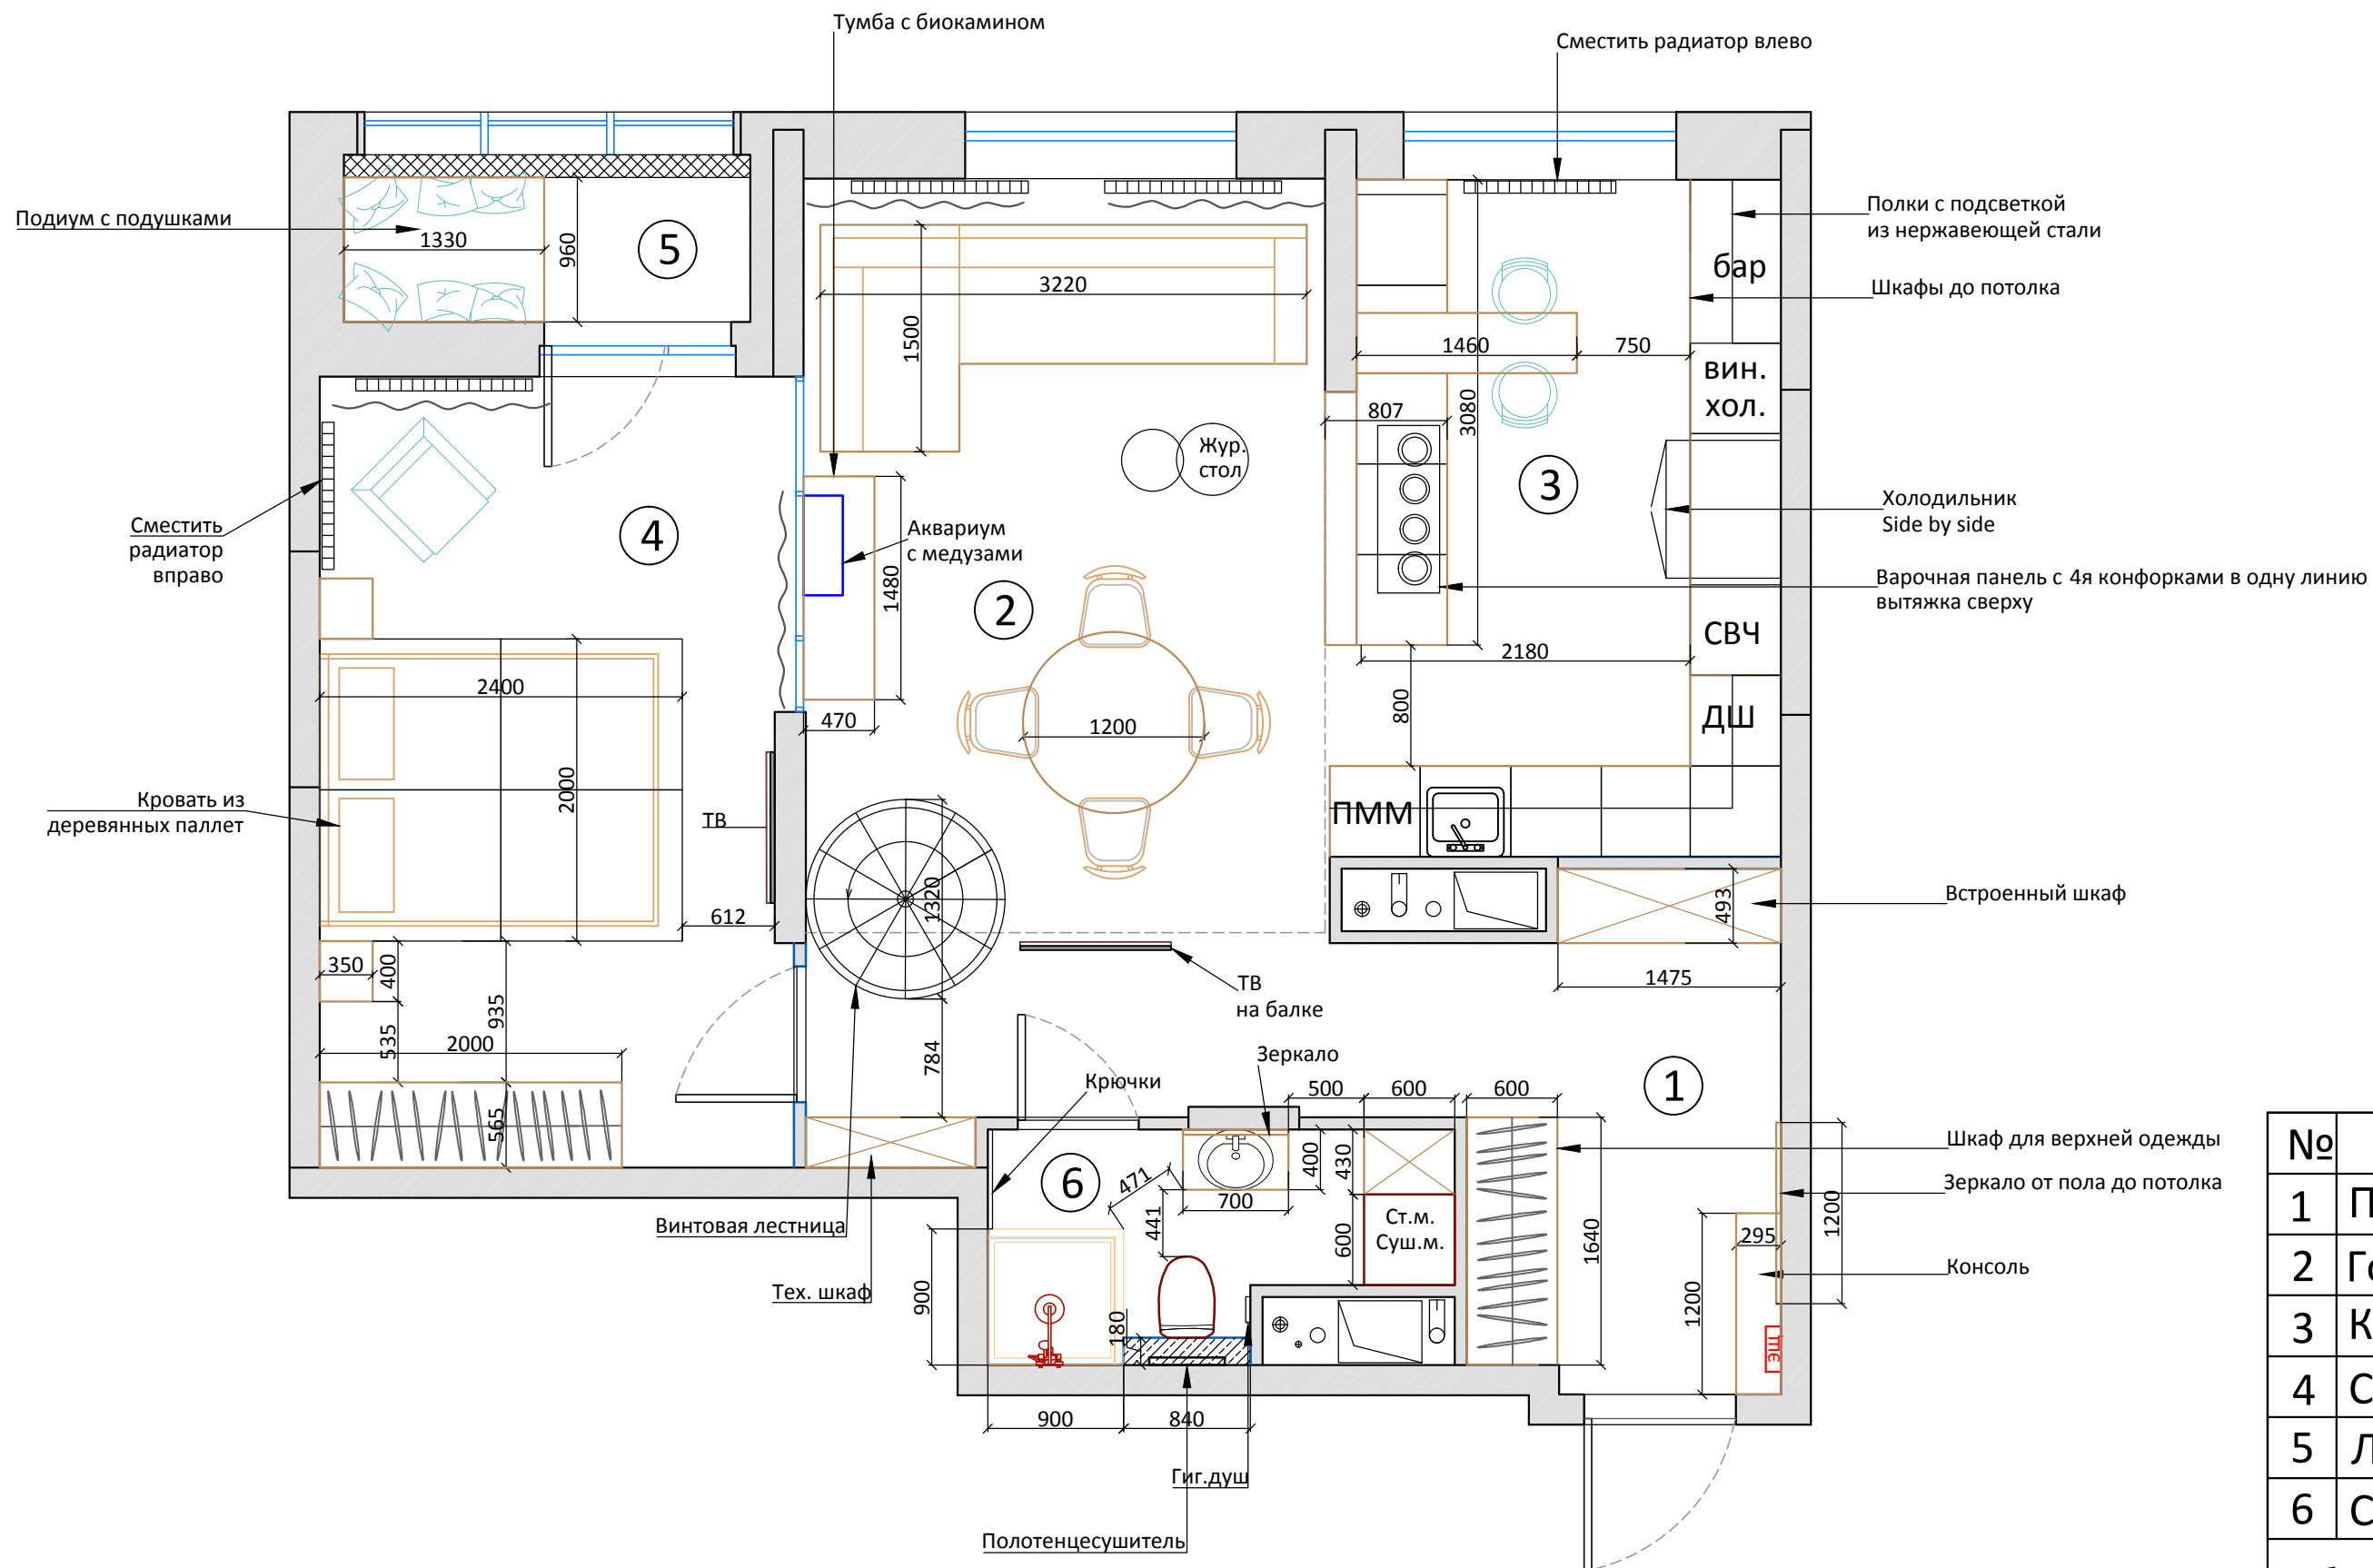

План расстановки мебели 1 этаж

№	Помещения	S
1	Прихожая	7,87м²
2	Гостиная	21,81м²
3	Кухня	13,23м²
4	Спальня	16,27м²
5	Лоджия	2,57м²
6	Санузел	3,95м²
Общая площадь		65,70м²