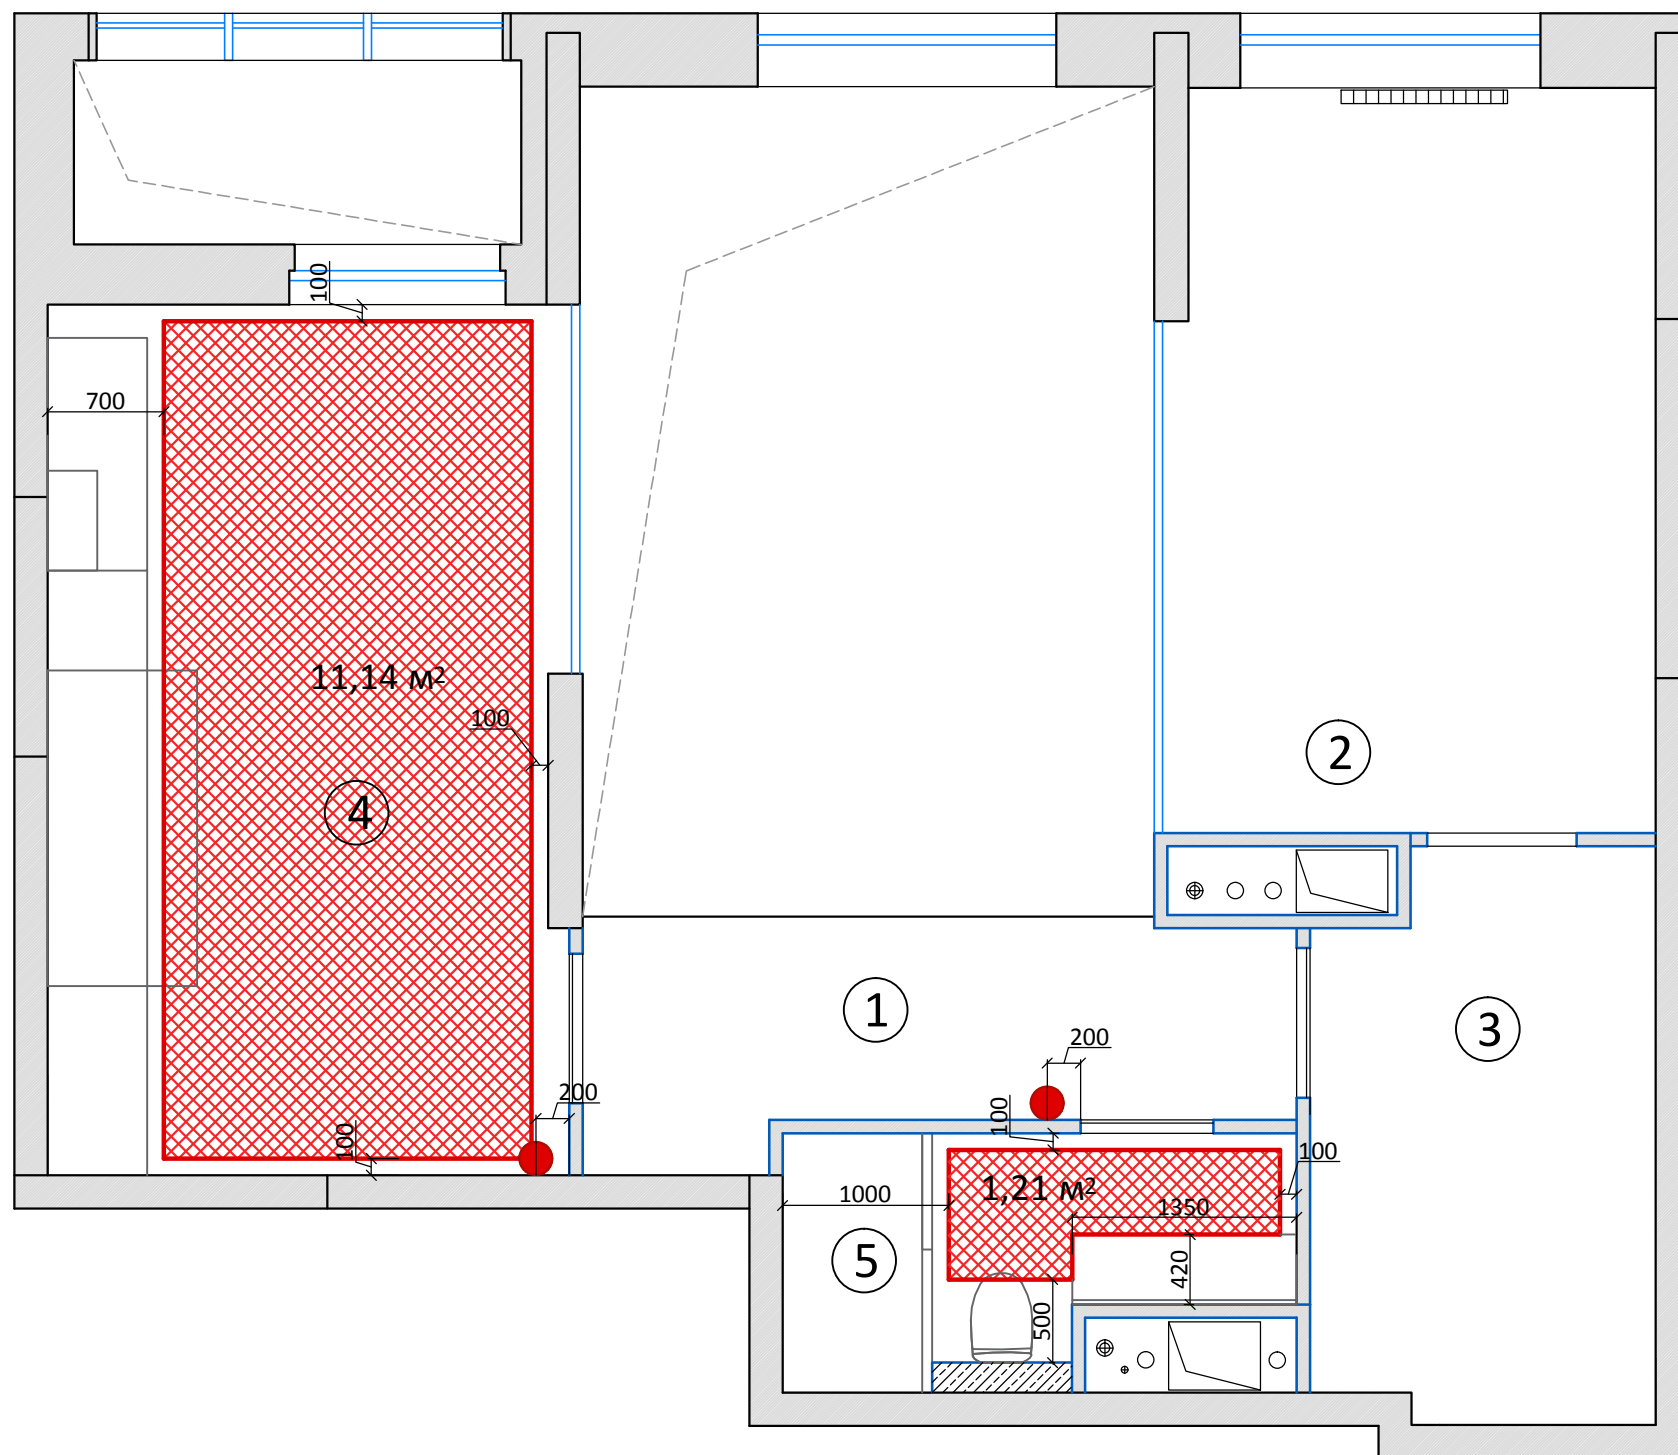

План теплого пола 2 этаж

Условные обозначения:

	Электрический теплый пол
	Регулятор теплого пола

Примечание:

1. Регуляторы теплого пола установить на $h=900\text{мм}$

№	Помещения	S
1	Коридор	5,56м²
2	Спальня	13,07м²
3	Гардеробная	6,82м²
4	Детская	16,27м²
5	Санузел	3,95м²
Общая площадь		45,67м²