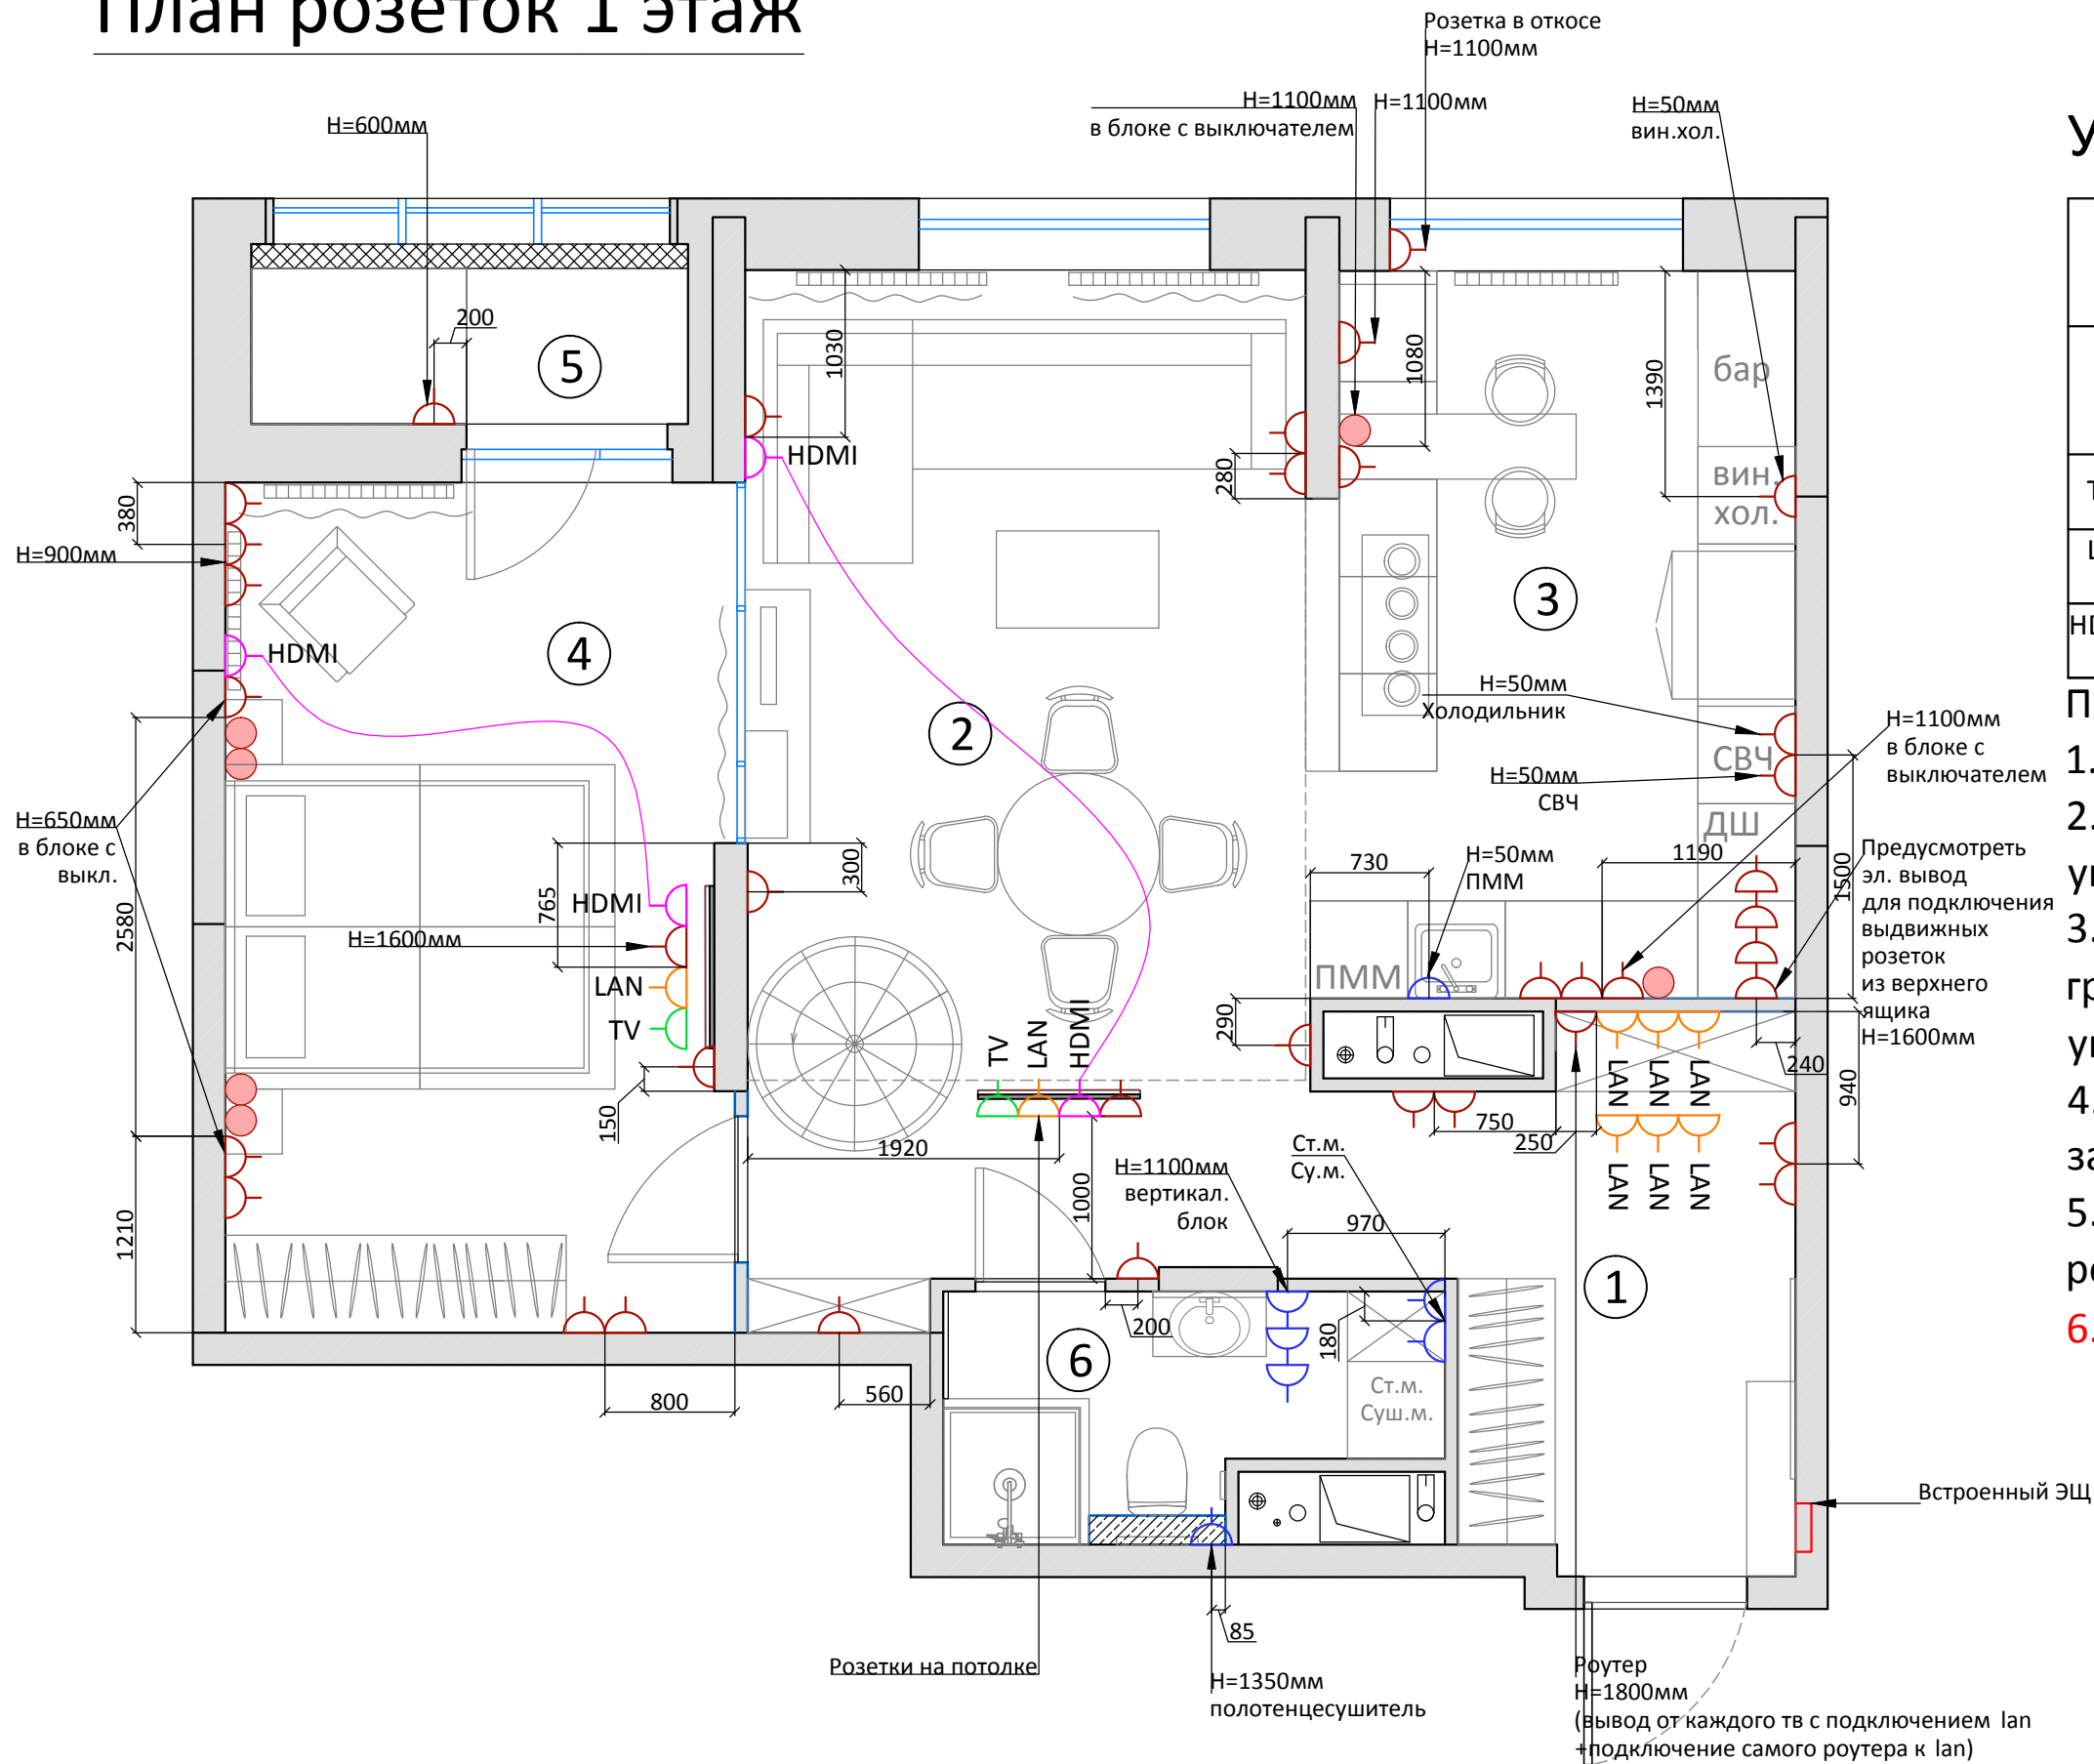

План розеток 1 этаж

Условные обозначения:

	Розетка эл. с заземлением и защитными шторками	34шт
	Розетка эл. с заземлением и влагозащитой	7шт
	TV-антенна	2шт
	Интернет розетка	8шт
	Интернет розетка	4шт

Примечание:

1. Все размеры даны от чистого пола
2. Высота расположения розеток = 300мм, если не указано иное
3. Привязки даны по центру одиночных розеток, групп розеток и блоков с выключателями, если не указано иное
4. Расположение розеток на кухне уточнить после заказа кухонного гарнитура
5. Рядом с роутером расположить доп. интернет розетки на приборы с LAN розетками
6. Заложить гофру с проводом от балкона до тв.

№	Помещения	S
1	Прихожая	7,87м²
2	Гостиная	21,81м²
3	Кухня	13,23м²
4	Спальня	16,27м²
5	Лоджия	2,57м²
6	Санузел	3,95м²
Общая площадь		65,70м²