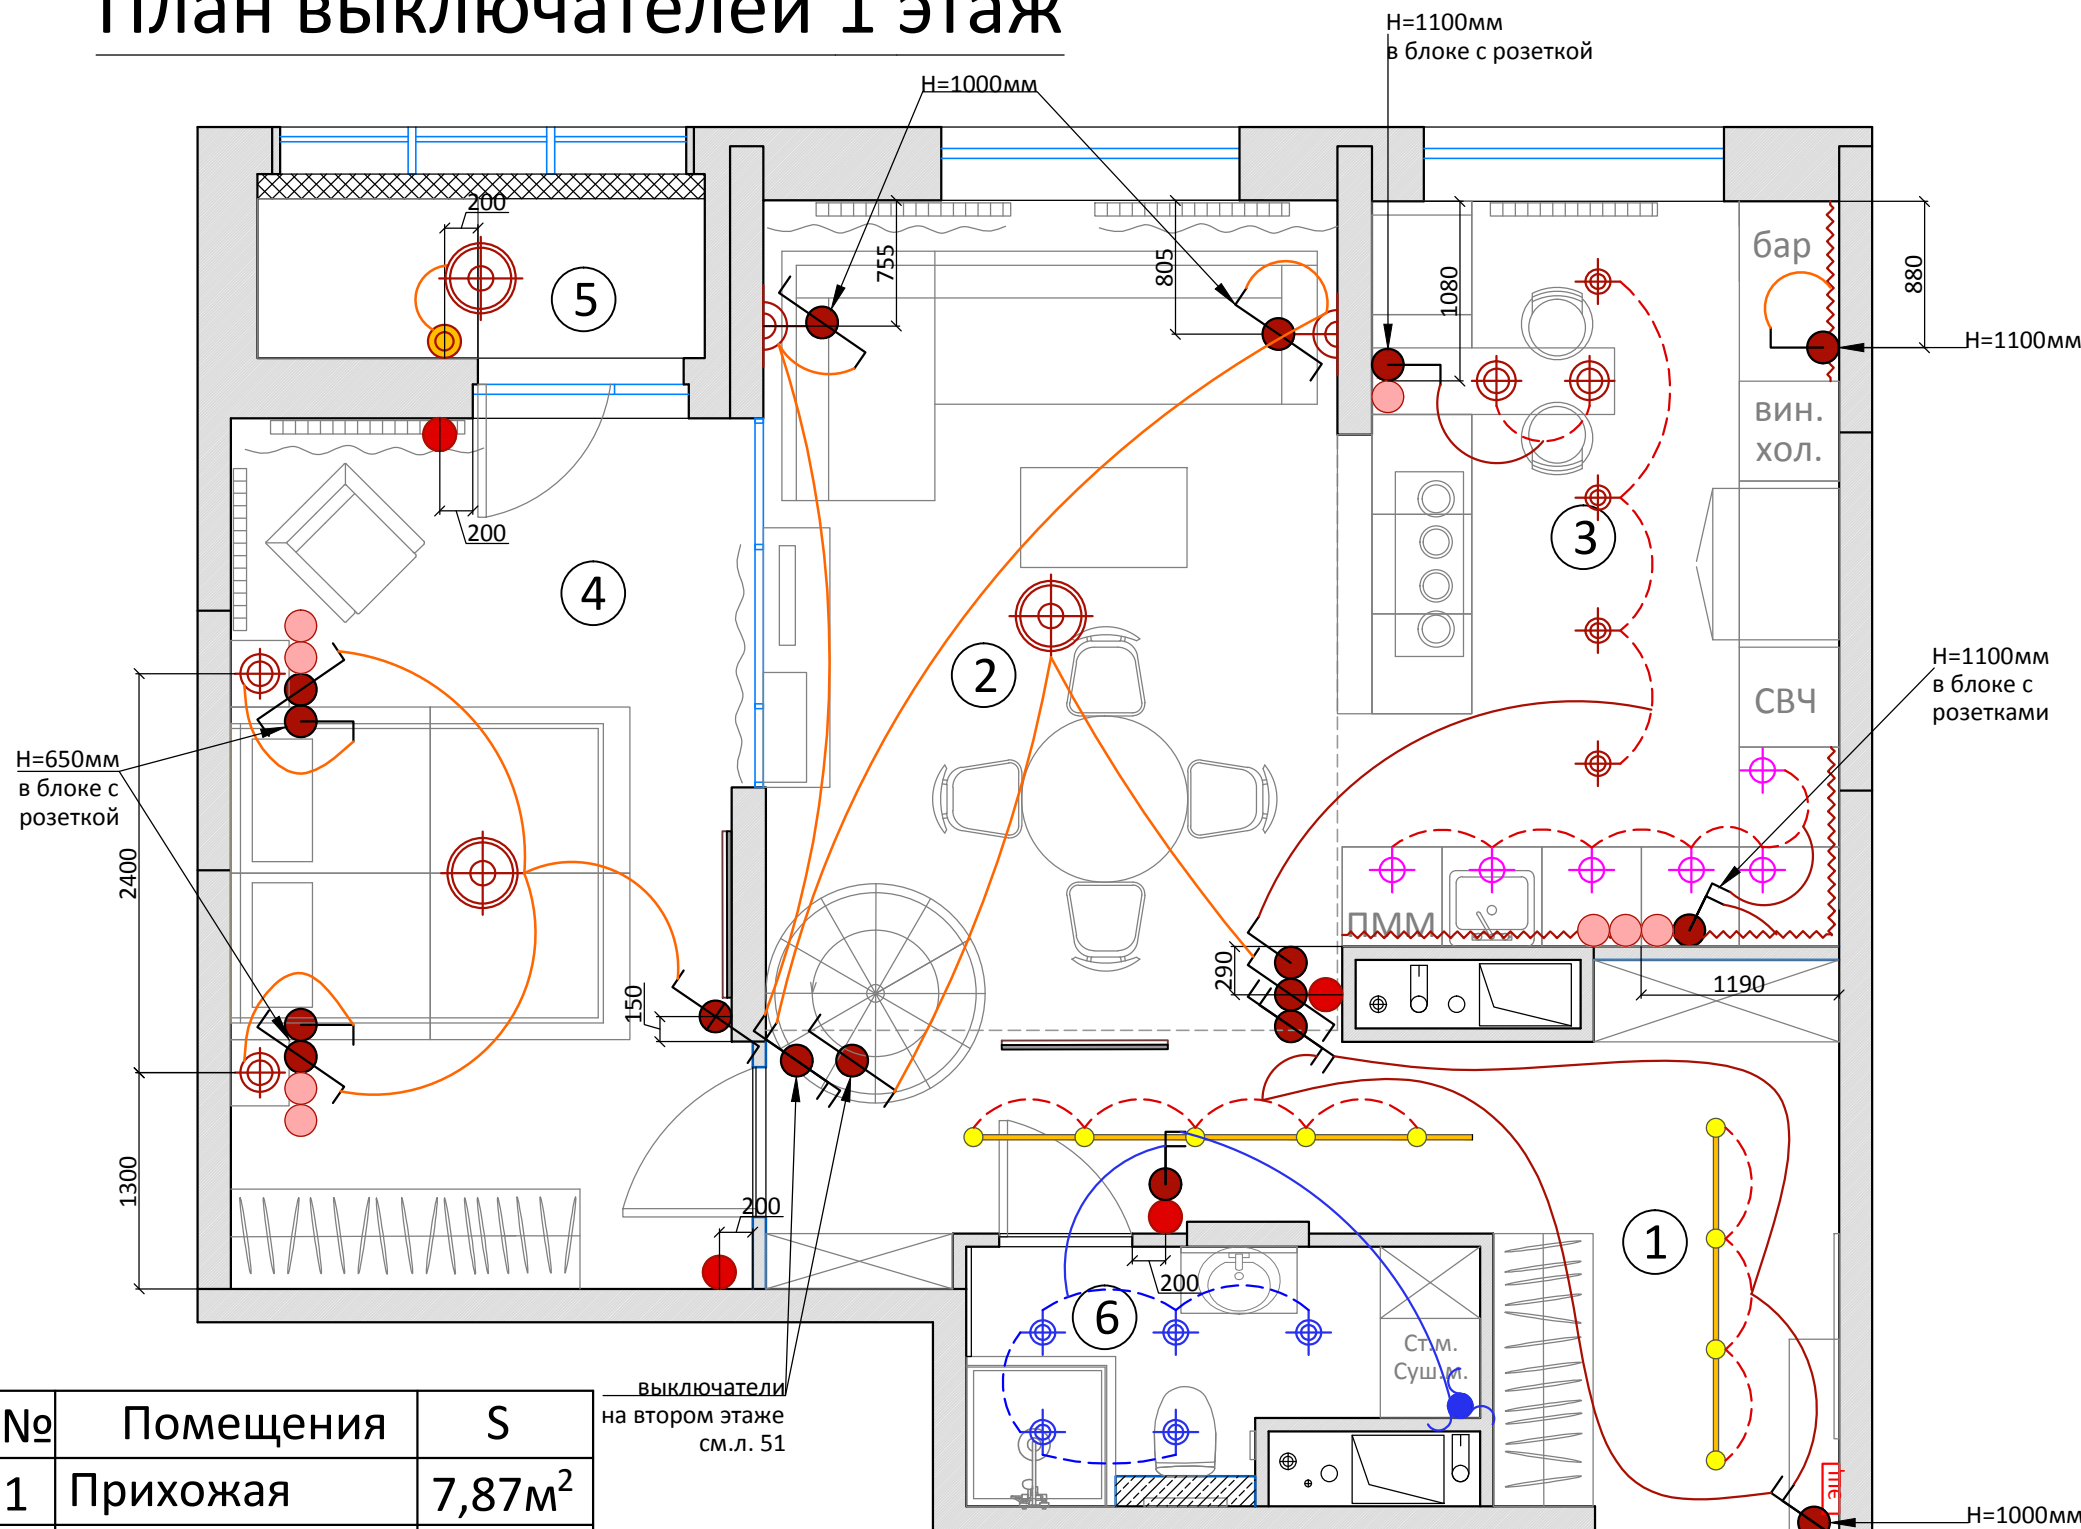

План выключателей 1 этаж

№	Помещения	S
1	Прихожая	7,87м²
2	Гостиная	21,81м²
3	Кухня	13,23м²
4	Спальня	16,27м²
5	Лоджия	2,57м²
6	Санузел	3,95м²
Общая площадь		65,70м²

выключатели на втором этаже см.л. 51

Примечание:

1. Все размеры даны от уровня чистого пола
2. Высота расположения выключателей = 900мм, если не указано иное
3. Высота расположения регуляторов теплого пола = 900мм
4. Привязки даны по центру одиночных выключателей, осветительных приборов, групп и блоков, в т.ч. с розетками
5. Расположение вентиляторов уточнить по месту

Условные обозначения:

	Люстра	3шт
	Подвесной светильник	4шт
	Накладные точечные светильники	4шт
	Накладные точечные влагозащ-е светильники	5шт
	Светильники встроенные в кухонный гарнитур	6шт
	Бра	2шт
	Электровывод	
	Шинопровод 2м	1шт
	Шинопровод 3м	1шт
	Светильник шинопровода	9шт
	Светодиодная лента	12,7м.п
	Вентилятор осевой	1шт
	Выкл. одноклавишный	5шт
	Выкл. двухклавишный	2шт
	Выкл. проходной двухклавишный	2шт
	Выкл. проходной однокл.	5шт
	Выкл. перекрестный одноклавишный	1шт
	Регулятор теплого пола	4шт
	Диммер	1шт