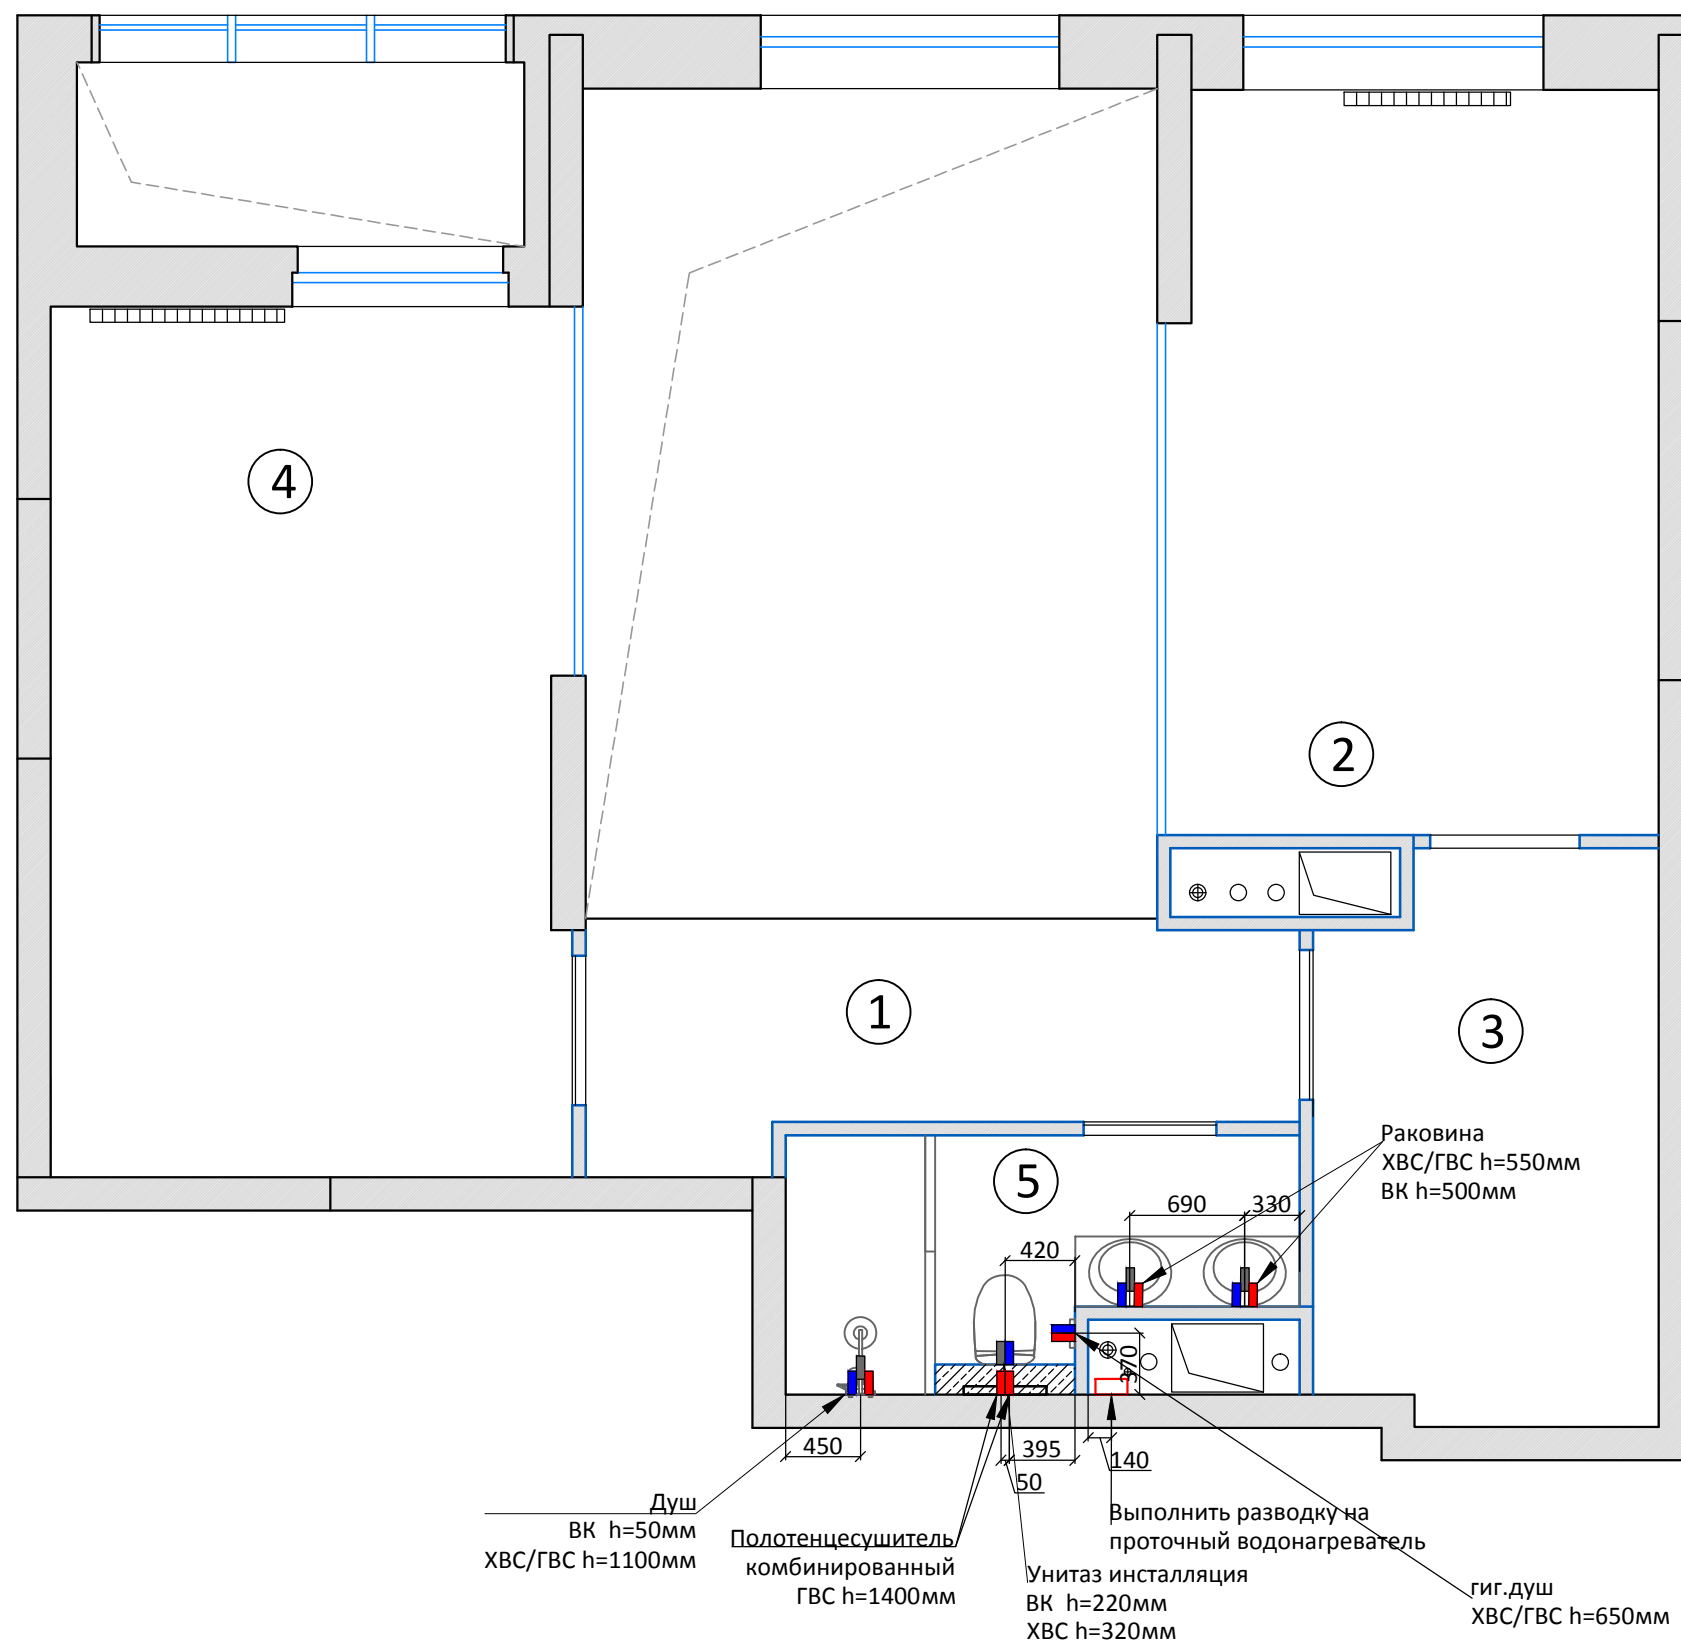

План сантехники 2 этаж

Условные обозначения:

	Вывод горячей воды (ГВС)
	Вывод холодной воды (ХВС)
	Вывод канализации (ВК)

Примечание:

1. Размер и привязки выводов воды и канализации сантехприборов уточнить по месту, в процессе заказа оборудования и получения тех. карт от поставщика
2. Все размеры высот даны от уровня чистого пола, если не указано иное

№	Помещения	S
1	Коридор	5,56м²
2	Спальня	13,07м²
3	Гардеробная	6,82м²
4	Детская	16,27м²
5	Санузел	3,95м²
Общая площадь		45,67м²