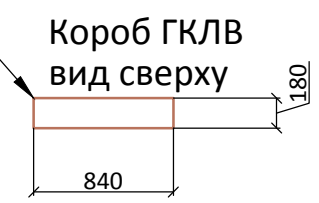

-Начало укладки плитки

-Угол декоративный DECOMASTER 97010-8 (190\*190\*18)

-Молдинг гладкий DECOMASTER 97010 (40\*18\*2400)