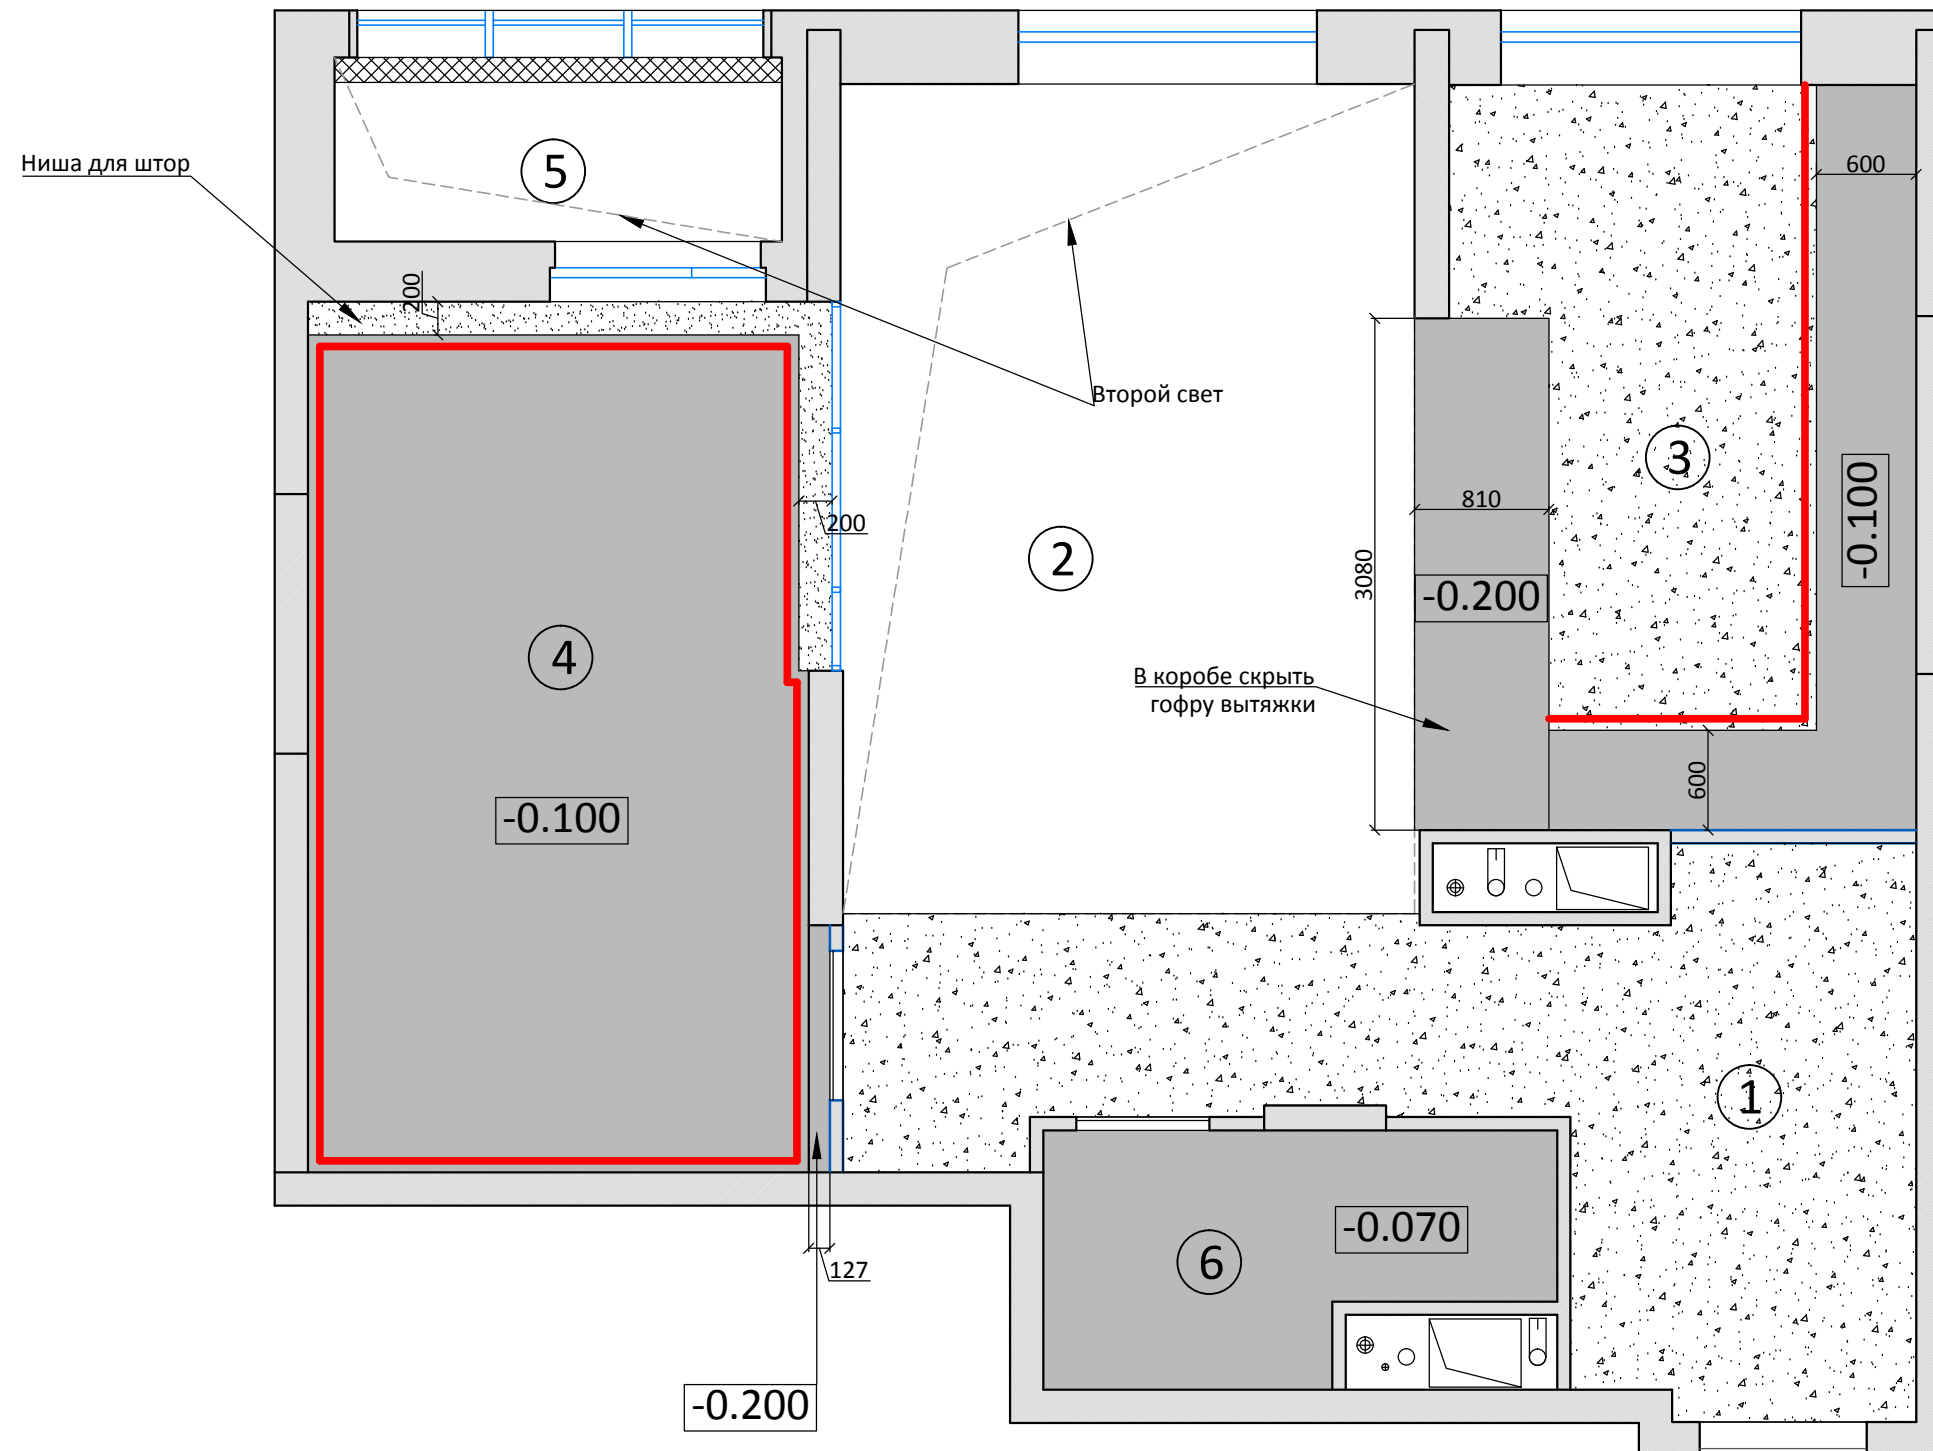

План потолка 1 этаж

Условные обозначения:

	Штукатурка под бетон 0,000
	ГКЛ, покраска, белый мат.
	Оштукатуривание+покраска (белый, матовый) 0,000
	Высота опуска потолка
	Потолочный плинтус гладкий DECOMASTER DP 366 (100*105*2400)

Примечание:

1. Общее количество отделочных материалов - см. ведомость отделочных материалов
  2. Утепление объединенной лоджии согласовать с прорабом по месту
2. пеноплекс, либо материал выбирается на усмотрение прораба

№	Помещения	S
1	Прихожая	7,87м²
2	Гостиная	21,81м²
3	Кухня	13,23м²
4	Спальня	16,27м²
5	Лоджия	2,57м²
6	Санузел	3,95м²
Общая площадь		65,70м²