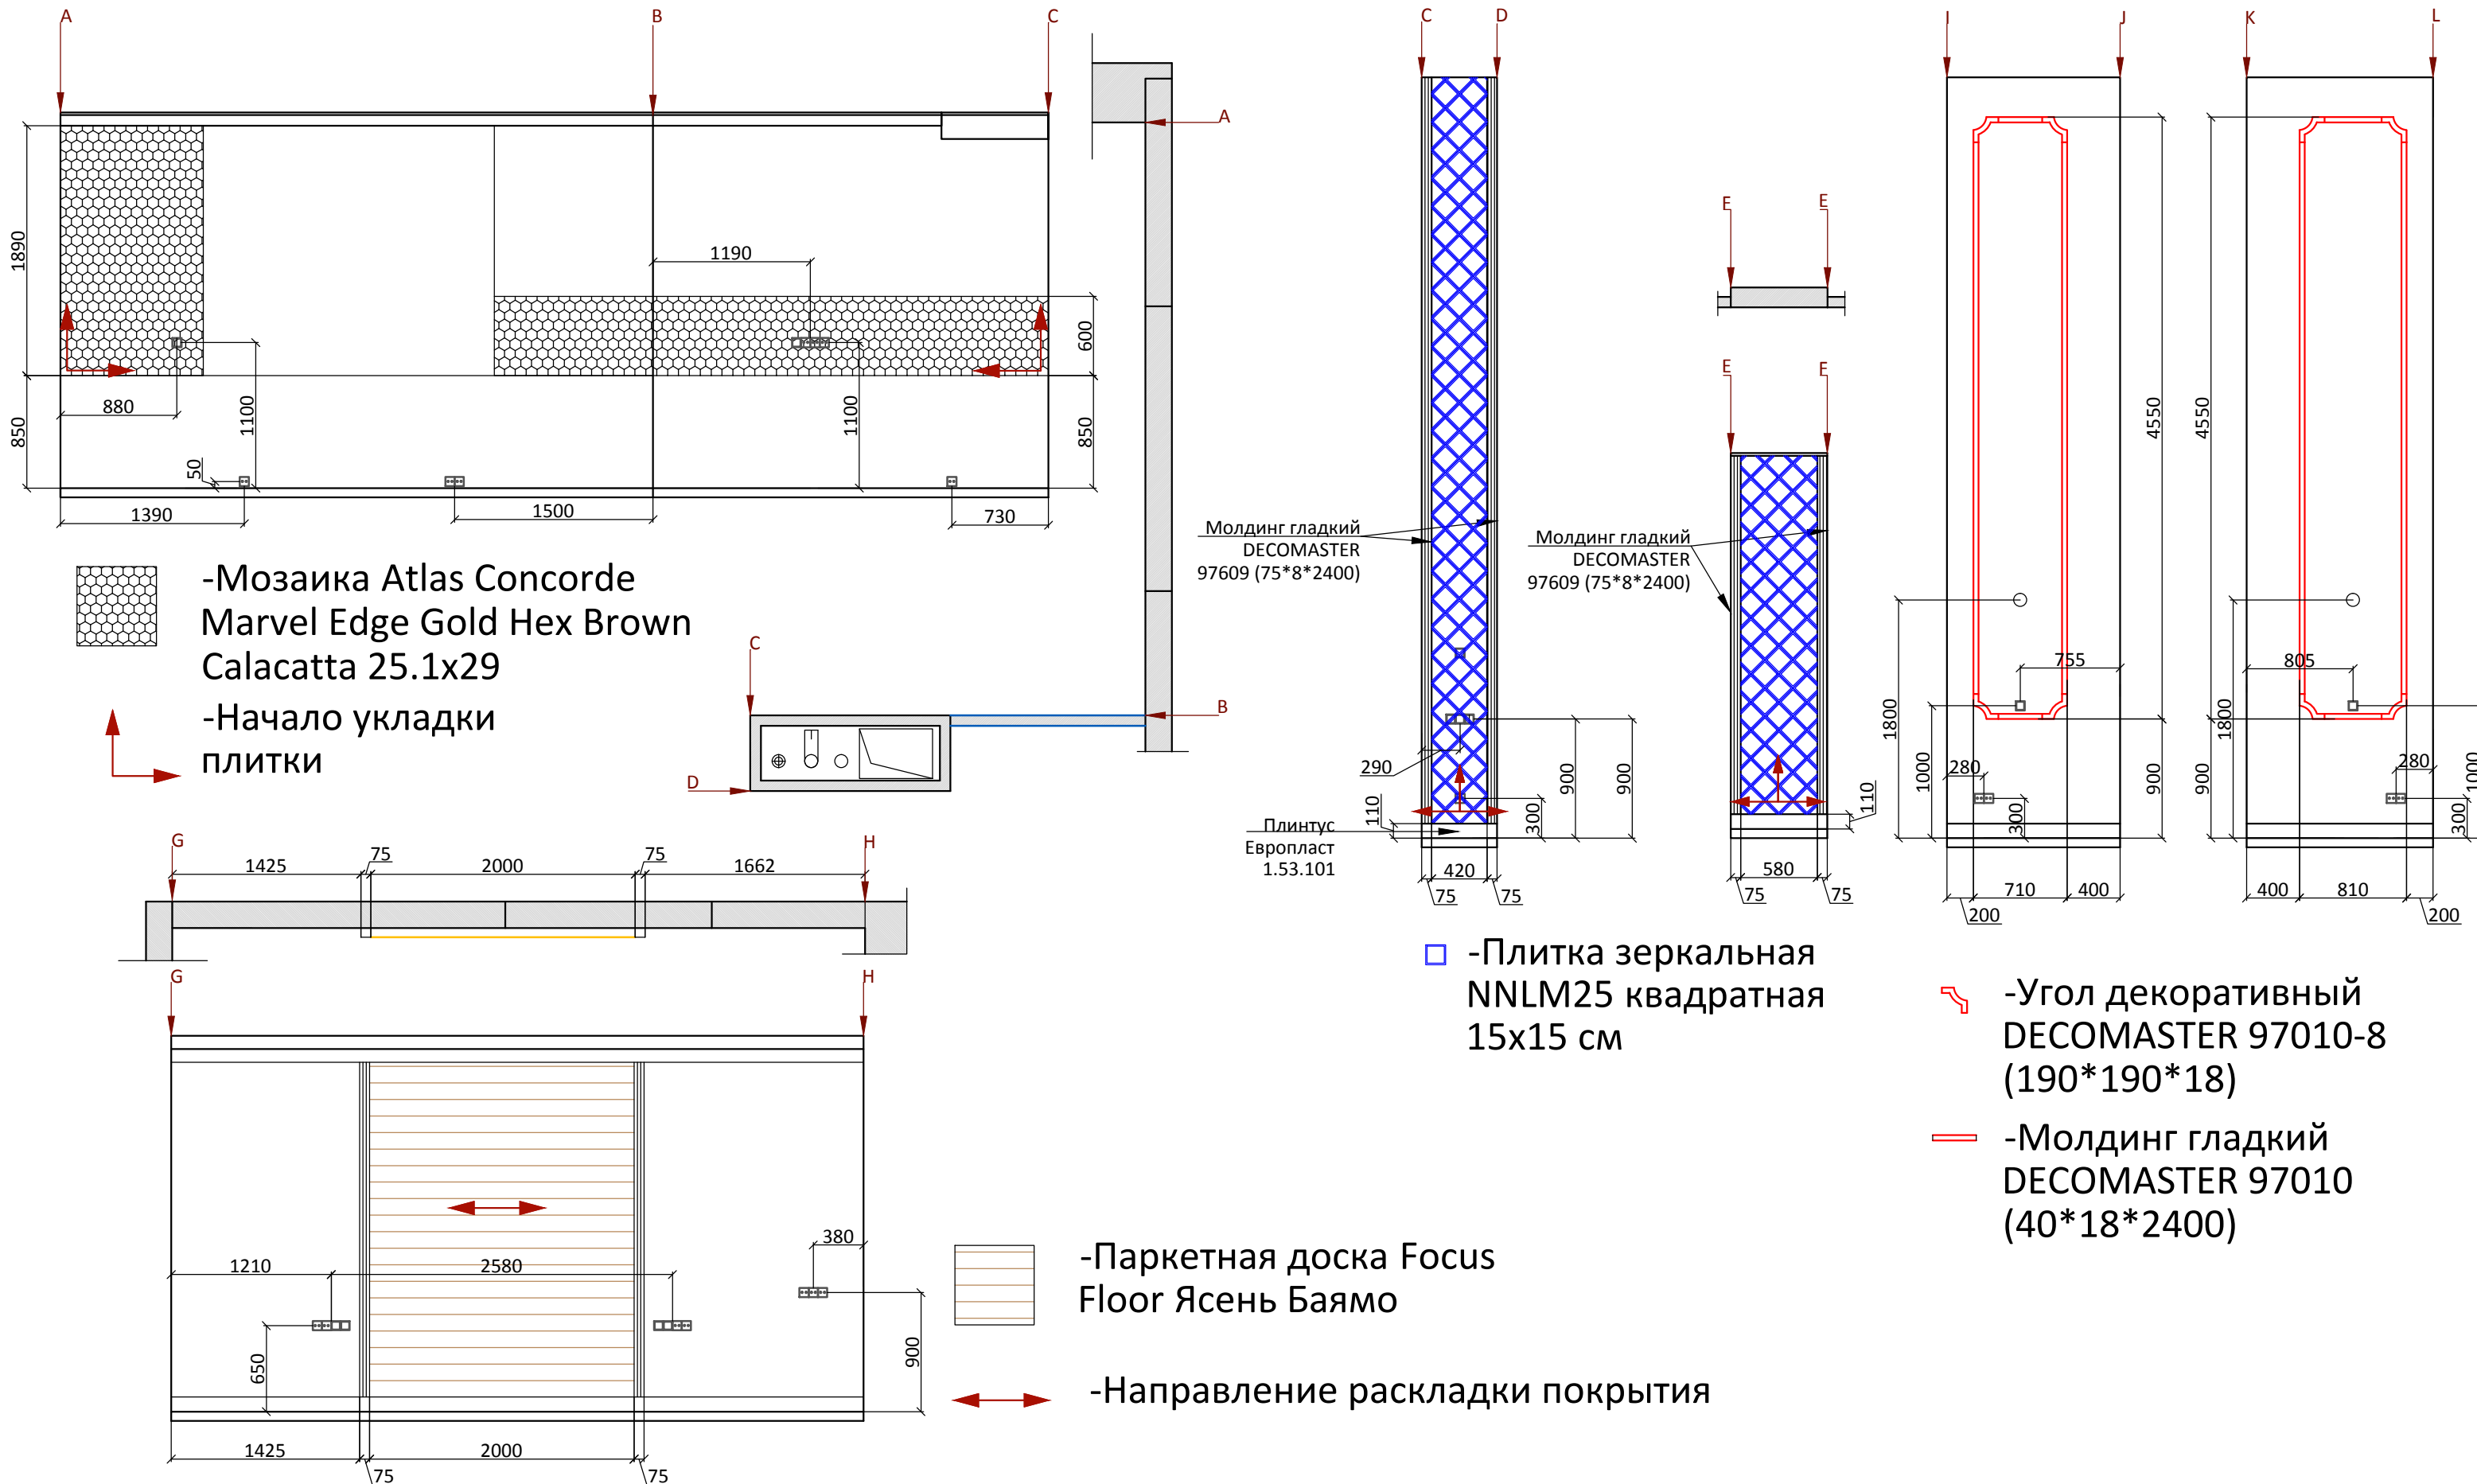

Развертки стен с раскладкой плитки и указанием декоративных элементов