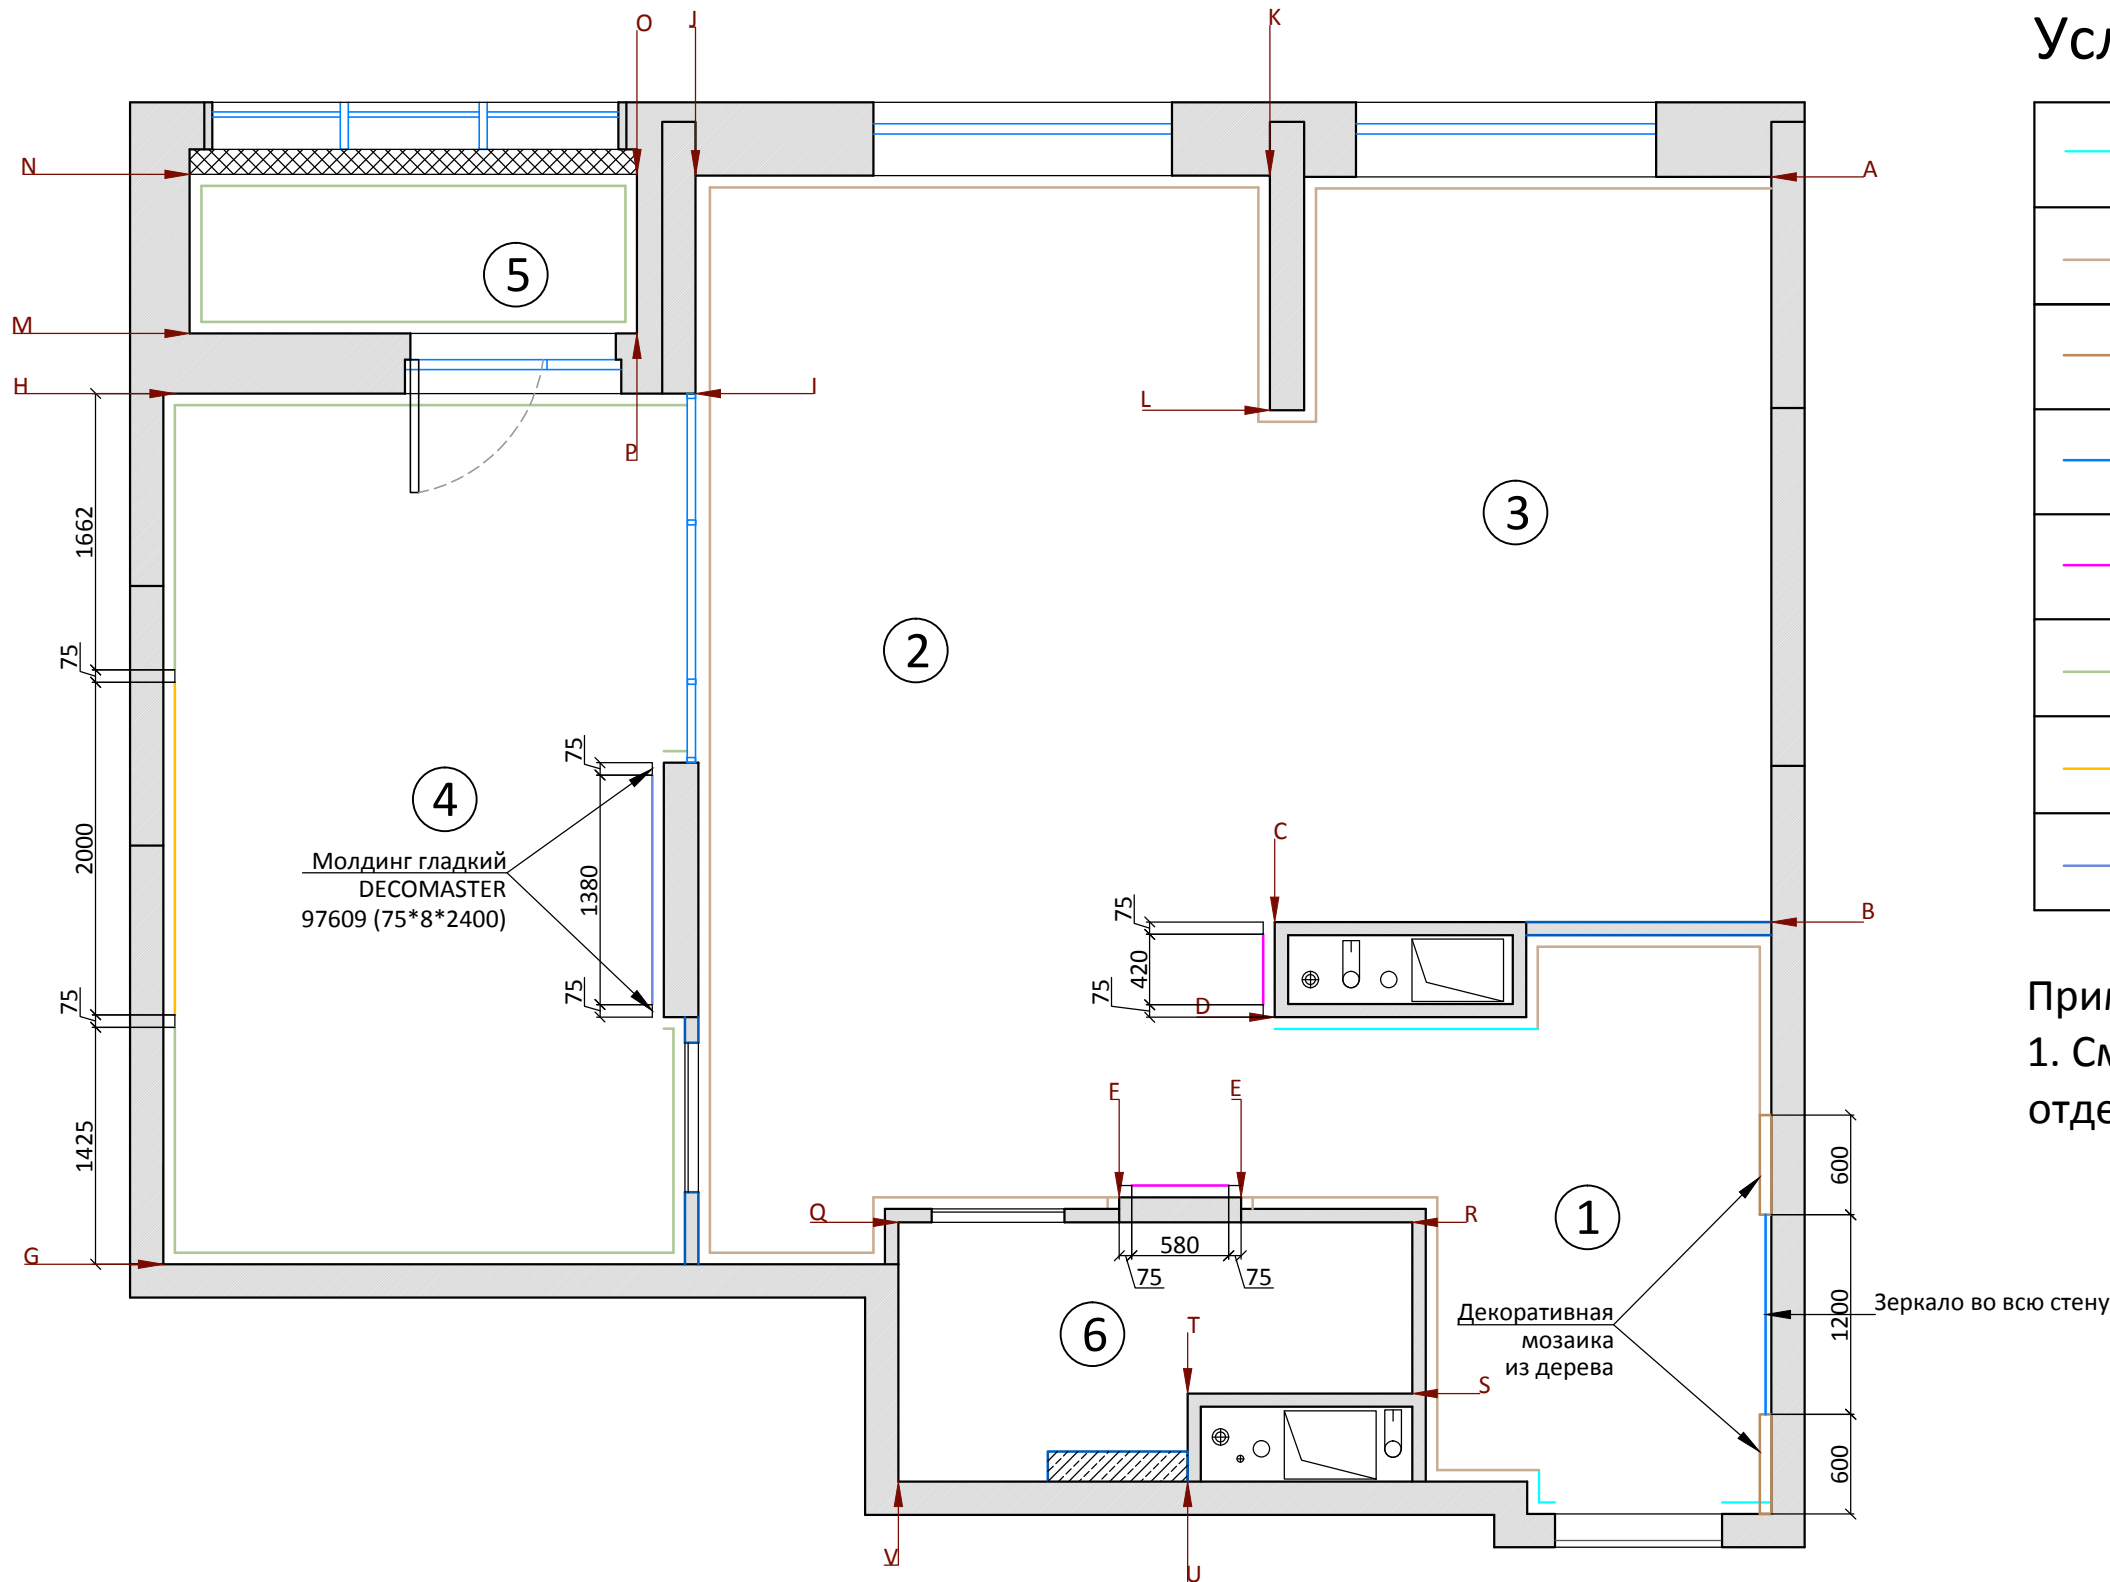

План отделки стен 1 этаж

Условные обозначения:

	Декоративная штукатурка decorazza Гранж бетон 9963
	Краска Benjamin Moore OC-19
	Декоративная мозаика из дерева
	Зеркало
	Плитка зеркальная NNLM25 квадратная 15x15 см
	Краска Benjamin Moore 534
	Паркетная доска Focus Floor Ясень Баямо
	Обои factura MYSTERY №3

Примечание:

1. Смотреть совместно с Л. 58-59 и см. ведомость отделочных материалов

№	Помещения	S
1	Прихожая	7,87м²
2	Гостиная	21,81м²
3	Кухня	13,23м²
4	Спальня	16,27м²
5	Лоджия	2,57м²
6	Санузел	3,95м²
Общая площадь		65,70м²