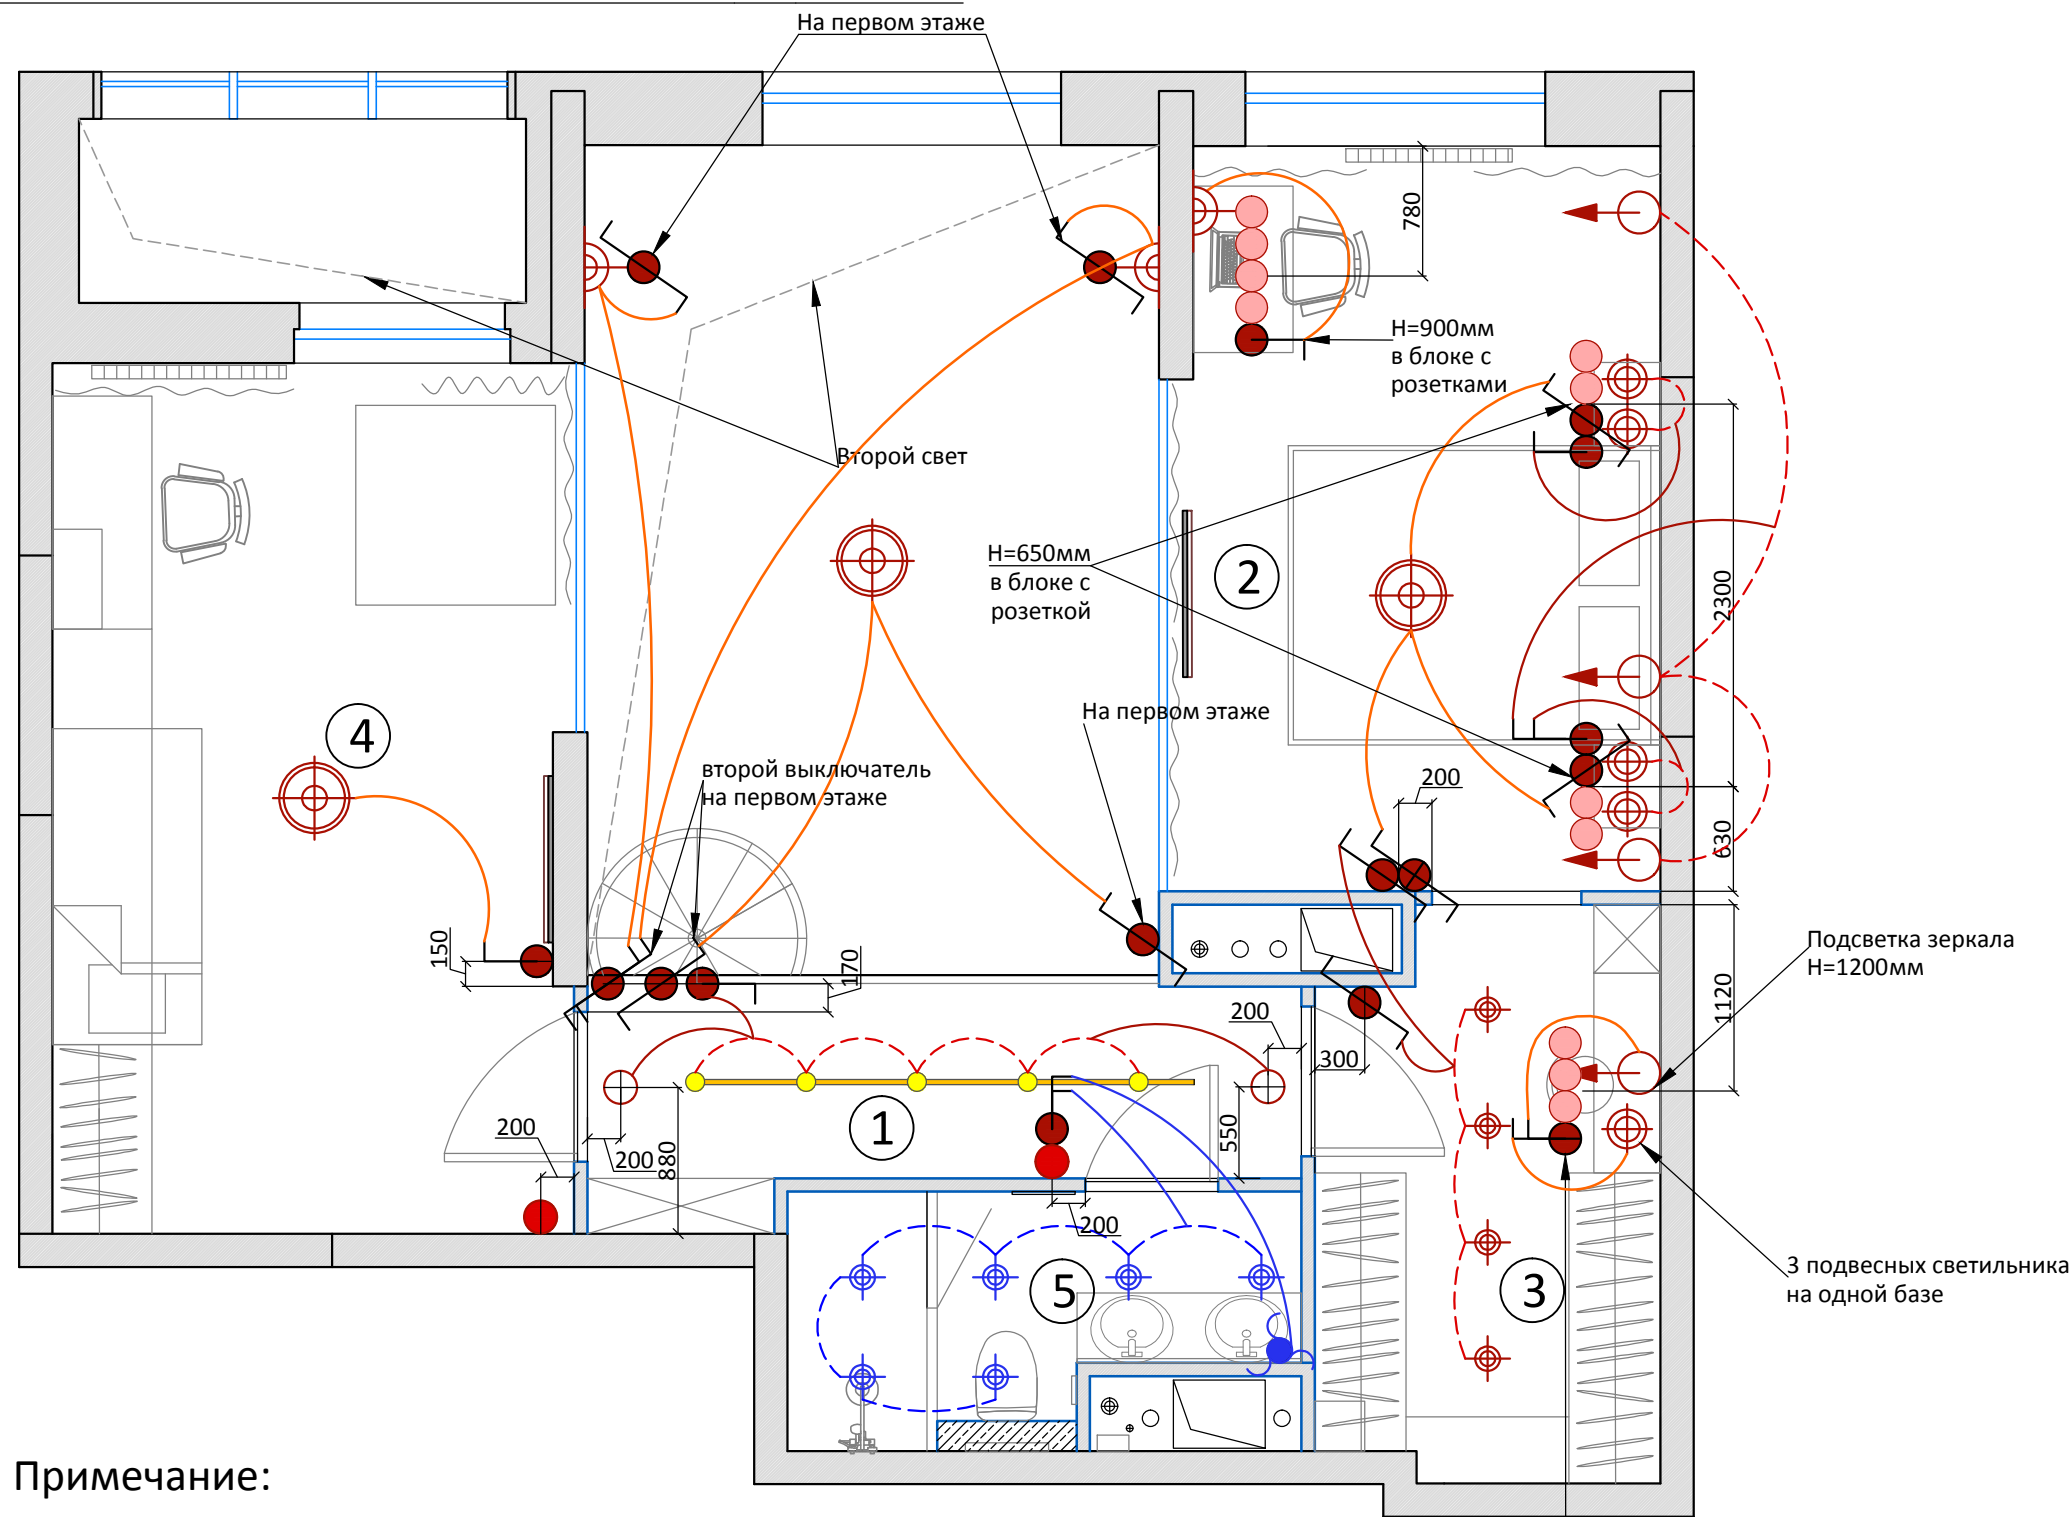

План выключателей 2 этаж

Условные обозначения:

	Люстра	2шт
	Подвесной светильник	2шт
	Накладные точечные светильники	8шт
	Накладные точечные влагозащ-е светильники	6шт
	Бра	2шт
	Шинопровод 3м	1шт
	Светильник шинопровода	5шт
	Вентилятор осевой	1шт
	Выкл. одноклавишный	4шт
	Выкл. двухклавишный	3шт
	Выкл. проходной однокл.	5шт
	Выкл. перекрестный одноклавишный	1шт
	Выкл. проходной двухклавишный	1шт
	Регулятор теплого пола	2шт
	Датчик движения	2шт

Примечание:

1. Все размеры даны от уровня чистого пола
2. Высота расположения выключателей = 900мм, если не указано иное
3. Высота расположения регуляторов теплого пола = 900мм
4. Привязки даны по центру одиночных выключателей, осветительных приборов, групп и блоков, в т.ч. с розетками
5. Расположение вентиляторов уточнить по месту

№	Помещения	S
1	Коридор	5,56м²
2	Спальня	13,07м²
3	Гардеробная	6,82м²
4	Детская	16,27м²
5	Санузел	3,95м²
Общая площадь		45,67м²

Л51

План выключателей
2 этаж