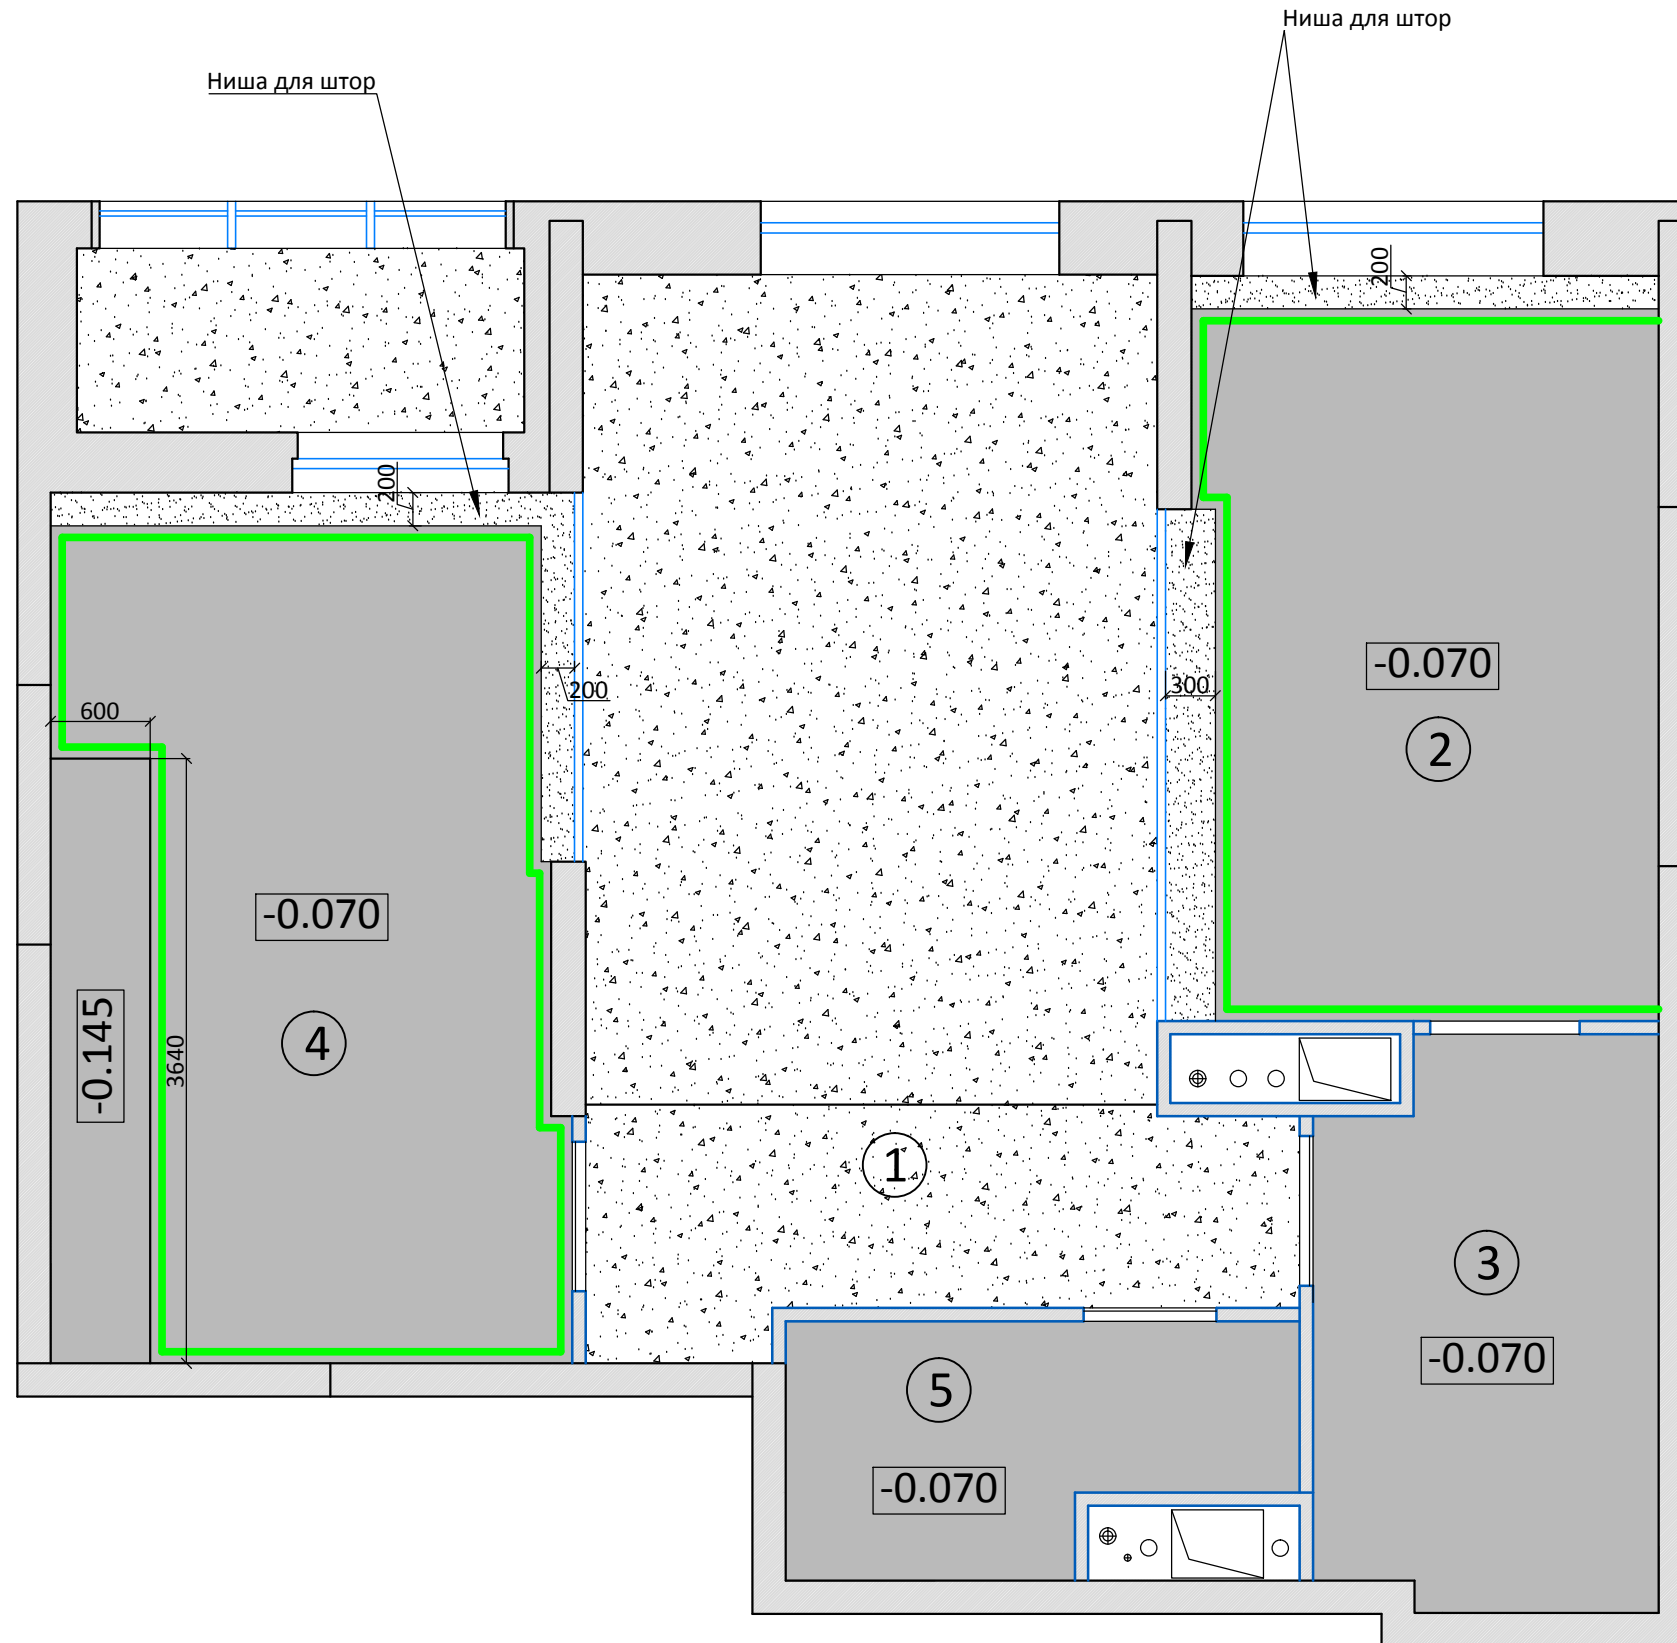

План потолка 2 этаж

Условные обозначения:

	Штукатурка под бетон 0,000
	ГКЛ, покраска, белый мат.
	Оштукатуривание+покраска (белый, матовый) 0,000
	Высота опуска потолка
	Потолочный плинтус гладкий DECOMASTER DP 366 (100*105*2400)

Примечание:

1. Общее количество отделочных материалов - см. ведомость отделочных материалов
  2. Утепление объединенной лоджии согласовать с прорабом по месту
2. пеноплекс, либо материал выбирается на усмотрение прораба

№	Помещения	S
1	Коридор	5,56м²
2	Спальня	13,07м²
3	Гардеробная	6,82м²
4	Детская	16,27м²
5	Санузел	3,95м²
Общая площадь		45,67м²